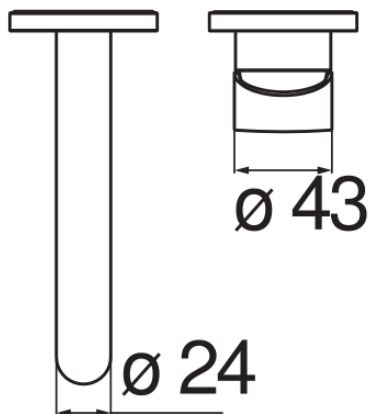

технические характеристики

Наружная часть однорычажного настенного смесителя

Velvet black

Аэратор против известковых отложений M 22 x 1

Длина излива 150 мм

Без слива

Ограничитель напора с торможением на 50%

упаковка: 41 x 21 x 7 cm / 0,00603 m³ / 1,87 kg

Достоверную информацию уточняйте на santehnica.ru.