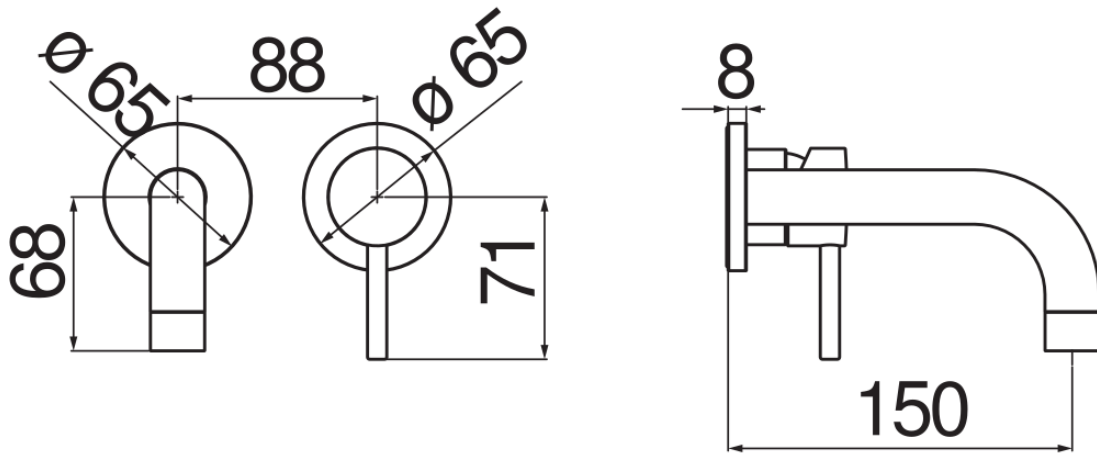

технические характеристики

Наружная часть однорычажного настенного смесителя

Velvet black

Аэратор против известковых отложений M 22 x 1

Длина излива 150 мм

Без слива

Ограничитель напора с торможением на 50%

упаковка: 41 x 21 x 7 cm / 0,00603 m³ / 1,87 kg

Достоверную информацию уточняйте на santehnica.ru.