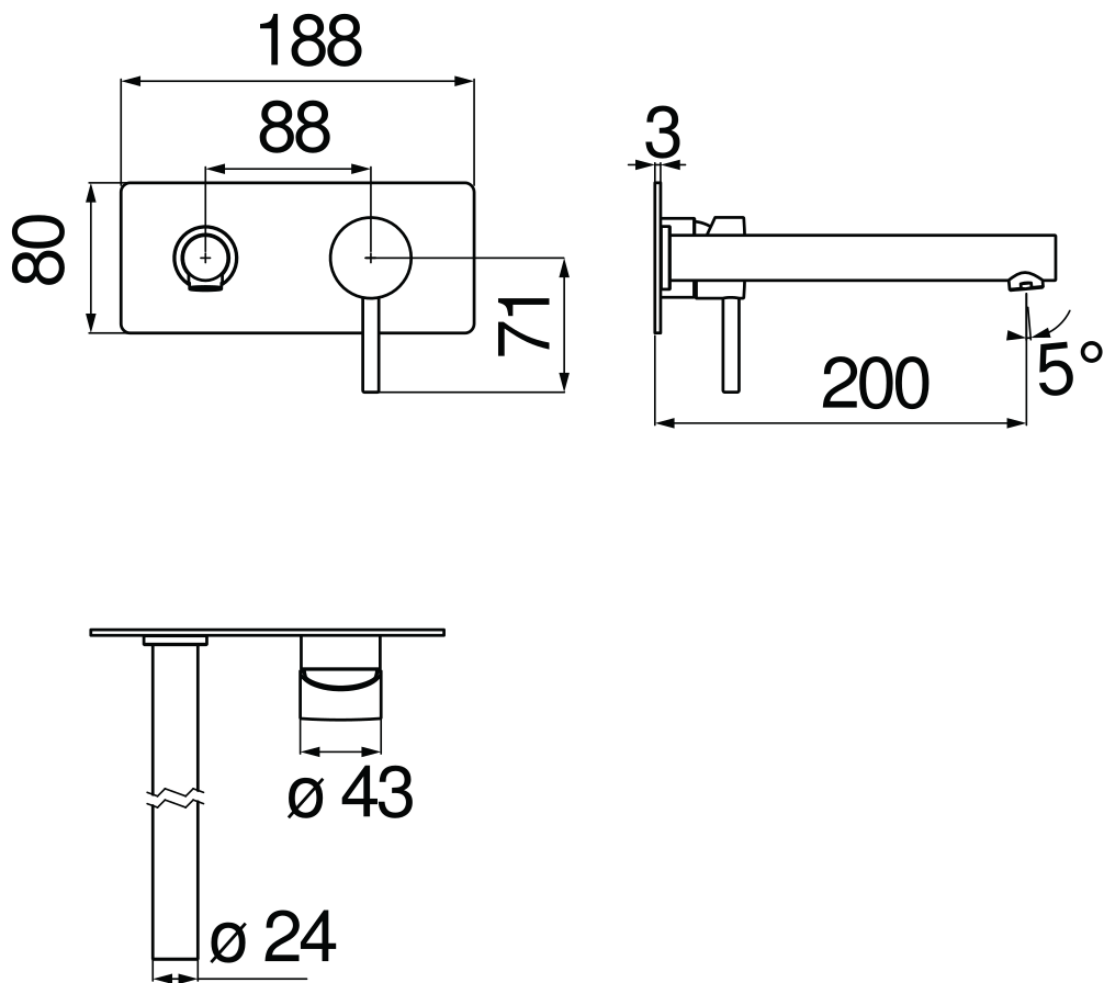

## COMING SOON

технические характеристики

Наружная часть однорычажного смесителя с длинным изливом

Velvet black

Аэратор против известковых отложений M 18 x 1

Длина излива 200 мм

Без слива

Ограничитель напора с торможением на 50%

упаковка: 41 x 21 x 7 cm / 0,006027 m<sup>3</sup> / 2,11 kg

Достоверную информацию уточняйте на [santehnica.ru](http://santehnica.ru).