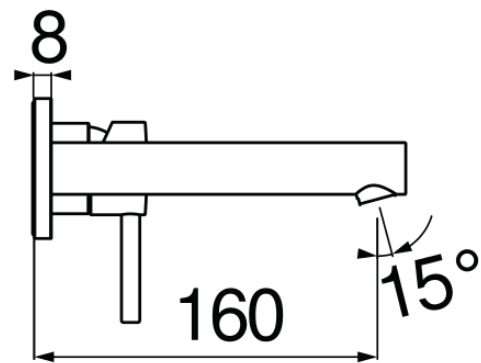

## COMING SOON

технические характеристики

Наружная часть однорычажного настенного смесителя

Velvet black

Аэратор против известковых отложений M 18 x 1

Длина излива 160 мм

Без слива

Ограничитель напора с торможением на 50%

упаковка: 41 x 21 x 7 cm / 0,006027 m<sup>3</sup> / 1,88 kg

Достоверную информацию уточняйте на [santehnica.ru](http://santehnica.ru).