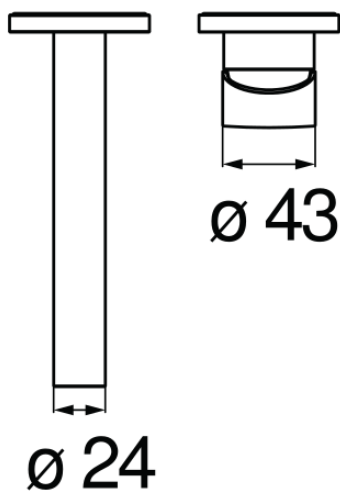

## COMING SOON

технические характеристики

Наружная часть однорычажного настенного смесителя

Velvet black

Аэратор против известковых отложений M 18 x 1

Длина излива 160 мм

Без слива

Ограничитель напора с торможением на 50%

упаковка: 41 x 21 x 7 cm / 0,006027 m<sup>3</sup> / 1,88 kg

Достоверную информацию уточняйте на [santehnica.ru](http://santehnica.ru).