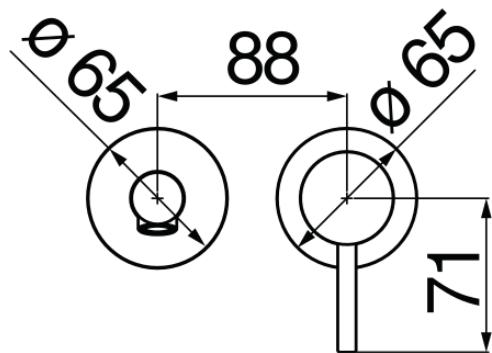

## COMING SOON

технические характеристики

Наружная часть однорычажного настенного смесителя

Velvet black

Аэратор против известковых отложений M 18 x 1

Длина излива 160 мм

Без слива

Ограничитель напора с торможением на 50%

упаковка: 41 x 21 x 7 cm / 0,006027 m<sup>3</sup> / 1,88 kg

Достоверную информацию уточняйте на [santehnica.ru](http://santehnica.ru).