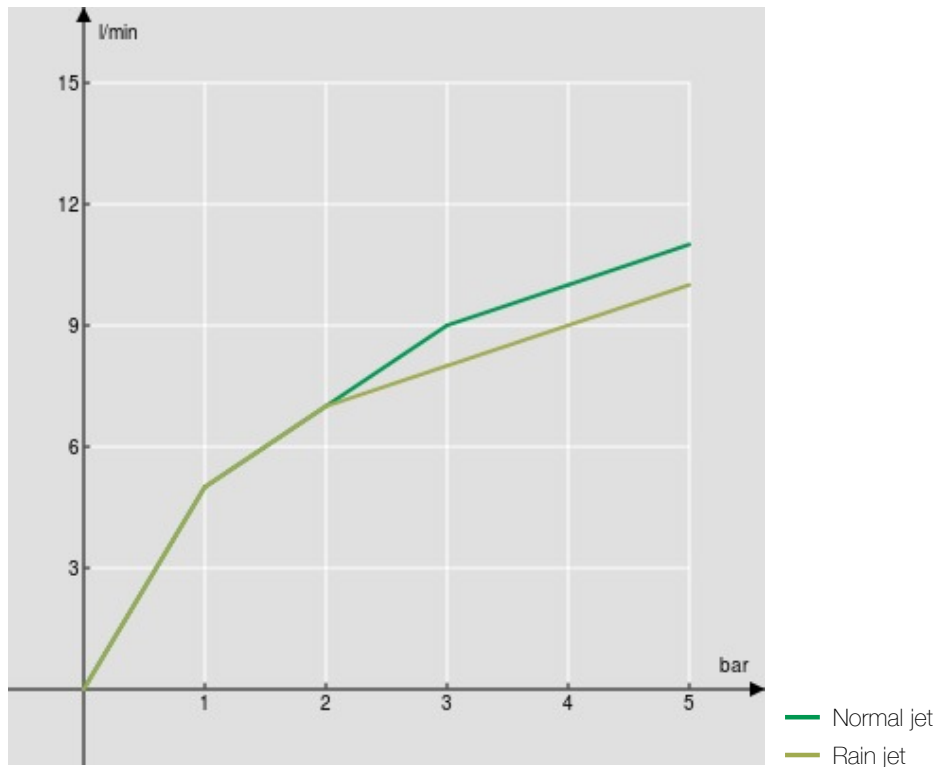

FLOW RATE DIAGRAM: HOT/COLD WATER

FLOW RATE DIAGRAM: MIXED WATER

Достоверную информацию уточняйте на santehnica.ru.