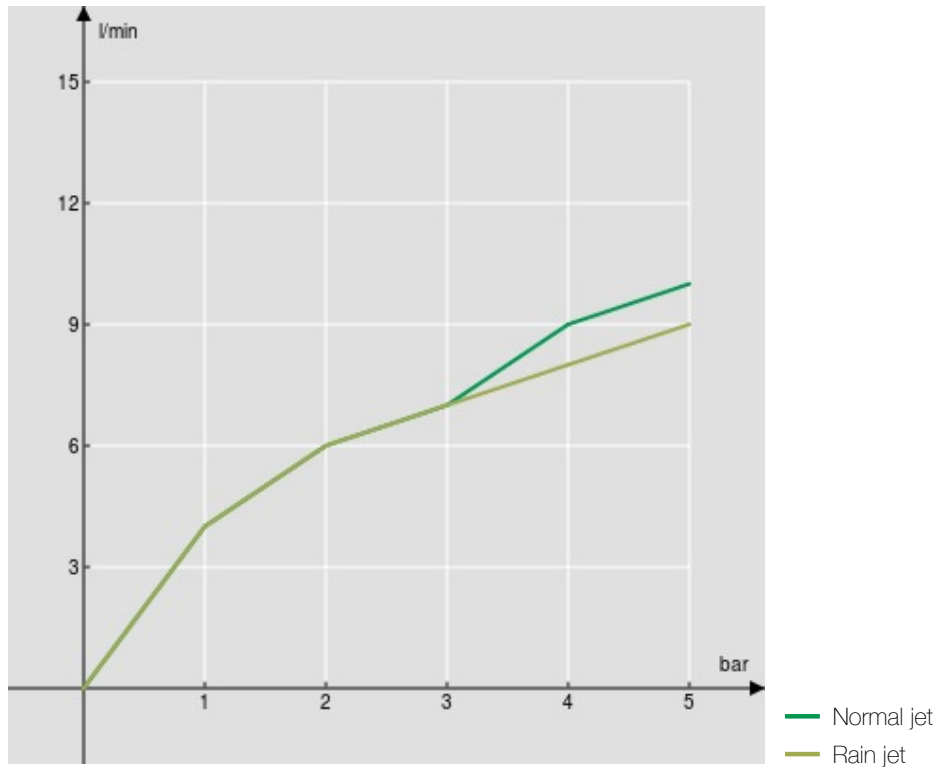

FLOW RATE DIAGRAM: HOT/COLD WATER

FLOW RATE DIAGRAM: MIXED WATER

Достоверную информацию уточняйте на santehnica.ru.