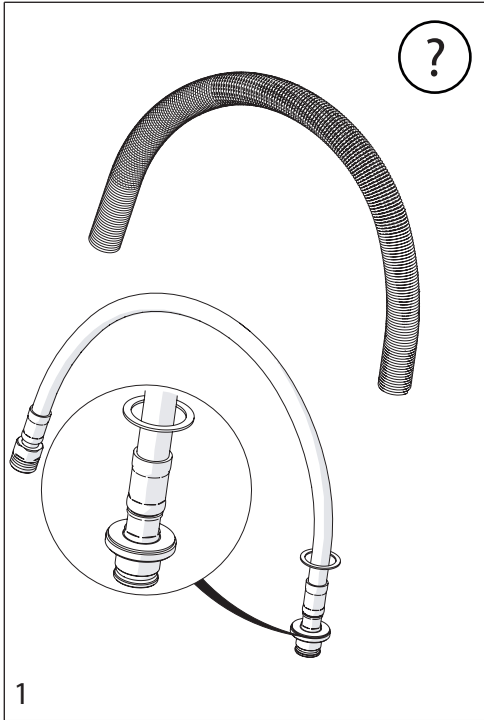

3

4

VALVOLA DI NON RITORNO ALL'INTERNO DOCCETTA

NON-RETURN VALVE INSIDE HANDSHOWER

1

2

3

4

Dispositivo limitatore "dinamico"  
della portata d'acqua "50%"  
"Dinamic" flow rate restrictor "50%"

Per limitare la temperatura estrarre il limitatore  
e riposizionarlo nella posizione che si desidera