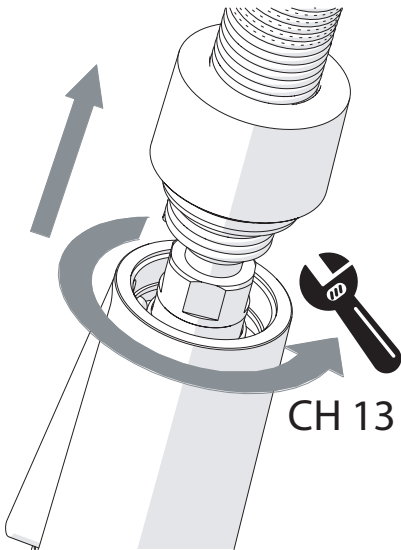

3

4

VALVOLA DI NON RITORNO ALL'INTERNO DOCCETTA

NON-RETURN VALVE INSIDE HANDSHOWER

1

2

3

4

Dispositivo limitatore "dinamico"  
della portata d'acqua "50%"  
"Dinamic" flow rate restrictor "50%"

Per limitare la temperatura estrarre il limitatore  
e riposizionarlo nella posizione che si desidera