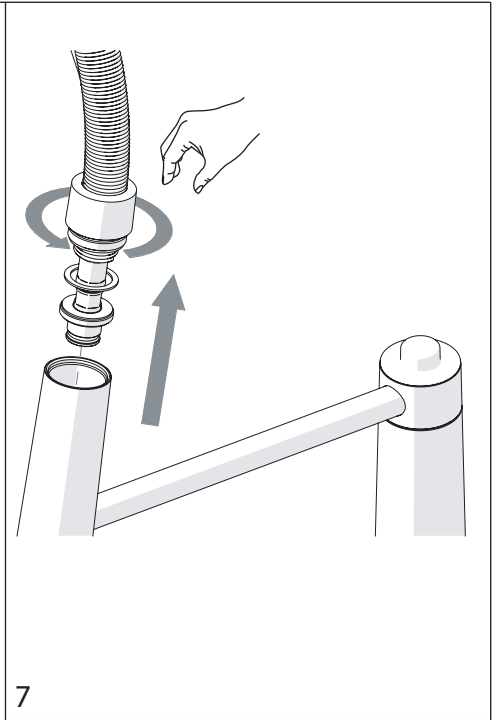

3

4

VALVOLA DI NON RITORNO ALL'INTERNO DOCCETTA

NON-RETURN VALVE INSIDE HANDSHOWER

1

2

3

4

Dispositivo limitatore "dinamico"  
della portata d'acqua "50%"  
"Dinamic" flow rate restrictor "50%"

Per limitare la temperatura estrarre il limitatore  
e riposizionarlo nella posizione che si desidera