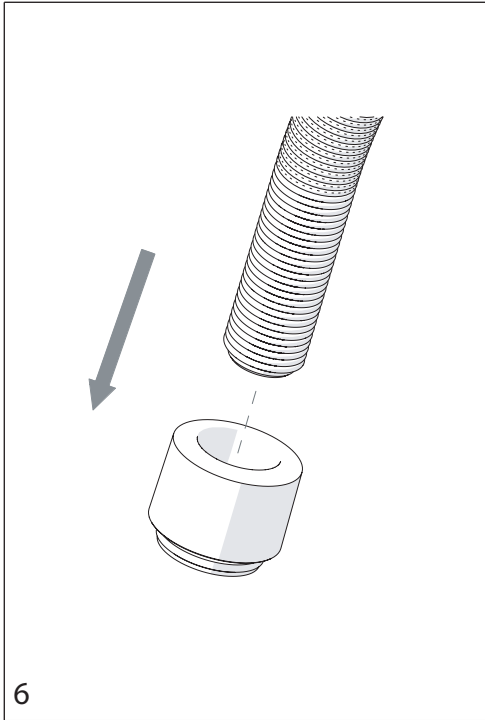

3

4

VALVOLA DI NON RITORNO ALL'INTERNO DOCCETTA

NON-RETURN VALVE INSIDE HANDSHOWER

1

2

3

4

Dispositivo limitatore "dinamico"  
della portata d'acqua "50%"  
"Dinamic" flow rate restrictor "50%"

Per limitare la temperatura estrarre il limitatore  
e riposizionarlo nella posizione che si desidera