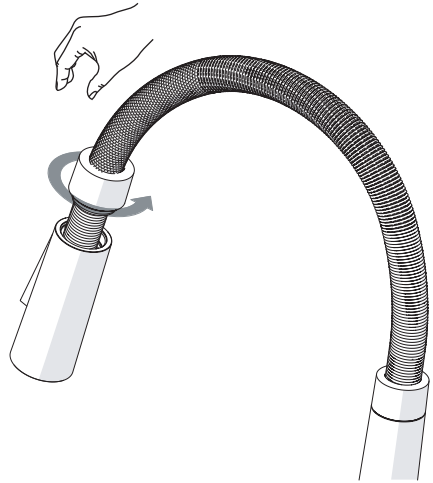

3

4

VALVOLA DI NON RITORNO ALL'INTERNO DOCCETTA

NON-RETURN VALVE INSIDE HANDSHOWER

1

2

3

4

Dispositivo limitatore "dinamico"  
della portata d'acqua "50%"  
"Dinamic" flow rate restrictor "50%"

Per limitare la temperatura estrarre il limitatore  
e riposizionarlo nella posizione che si desidera