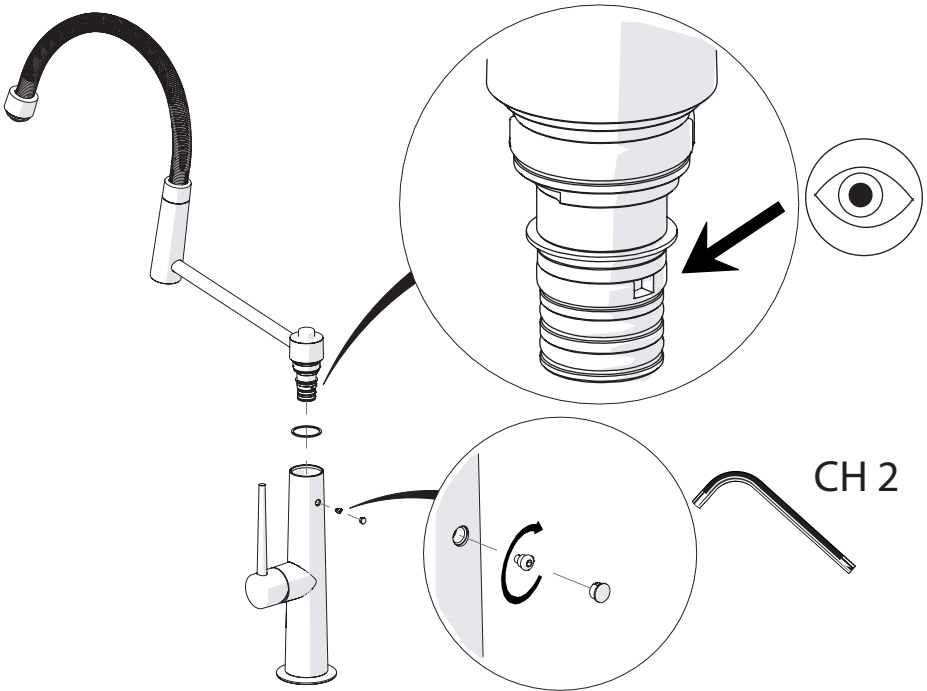

3

4

VALVOLA DI NON RITORNO ALL'INTERNO DOCCETTA

NON-RETURN VALVE INSIDE HANDSHOWER

1

2

3

4

Dispositivo limitatore "dinamico"  
della portata d'acqua "50%"  
"Dinamic" flow rate restrictor "50%"

Per limitare la temperatura estrarre il limitatore  
e riposizionarlo nella posizione che si desidera