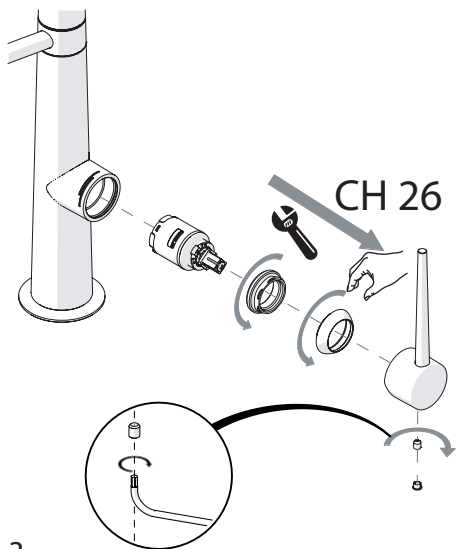

**PULIRE AERATORE**

**CLEAN AERATOR**

1

**PULIRE VALVOLA**

**CLEAN VALVE**

2

PARTI DI RICAMBIO CONSULTARE IL SITO  
SPARE PARTS CONSULT THE SITE  
[www.nobili.it](http://www.nobili.it)

CH 26

3

4

VALVOLA DI NON RITORNO ALL'INTERNO DOCCETTA

NON-RETURN VALVE INSIDE HANDSHOWER

1

2

3

4

Dispositivo limitatore "dinamico"  
della portata d'acqua "50%"  
"Dinamic" flow rate restrictor "50%"

Per limitare la temperatura estrarre il limitatore  
e riposizionarlo nella posizione che si desidera