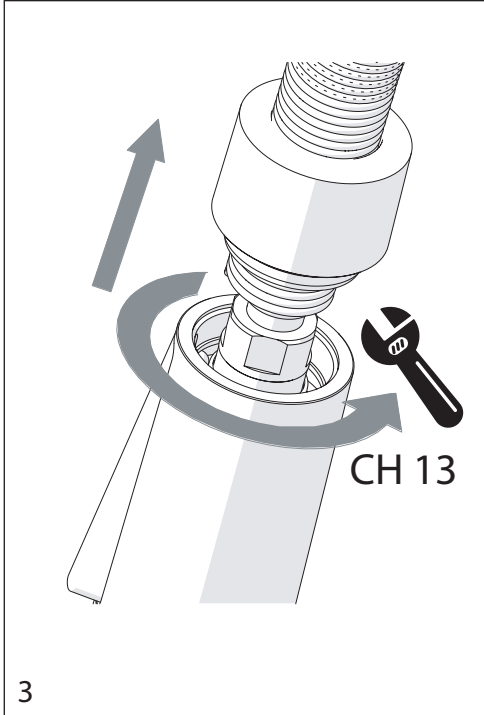

3

4

VALVOLA DI NON RITORNO ALL'INTERNO DOCCETTA

NON-RETURN VALVE INSIDE HANDSHOWER

1

2

3

4

Dispositivo limitatore "dinamico"  
della portata d'acqua "50%"  
"Dinamic" flow rate restrictor "50%"

Per limitare la temperatura estrarre il limitatore  
e riposizionarlo nella posizione che si desidera