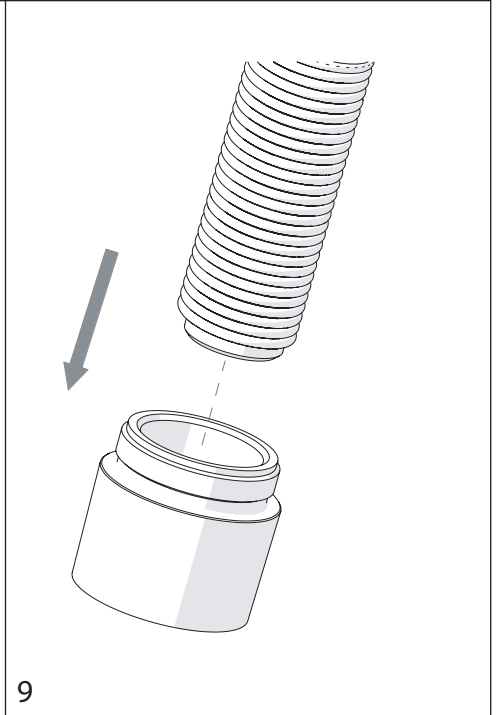

3

4

VALVOLA DI NON RITORNO ALL'INTERNO DOCCETTA

NON-RETURN VALVE INSIDE HANDSHOWER

1

2

3

4

Dispositivo limitatore "dinamico"  
della portata d'acqua "50%"  
"Dinamic" flow rate restrictor "50%"

Per limitare la temperatura estrarre il limitatore  
e riposizionarlo nella posizione che si desidera