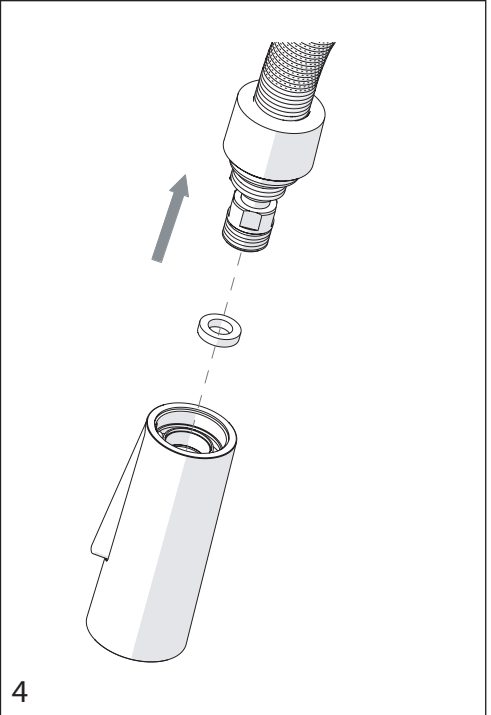

3

4

VALVOLA DI NON RITORNO ALL'INTERNO DOCCETTA

NON-RETURN VALVE INSIDE HANDSHOWER

1

2

3

4

Dispositivo limitatore "dinamico"  
della portata d'acqua "50%"  
"Dinamic" flow rate restrictor "50%"

Per limitare la temperatura estrarre il limitatore  
e riposizionarlo nella posizione che si desidera