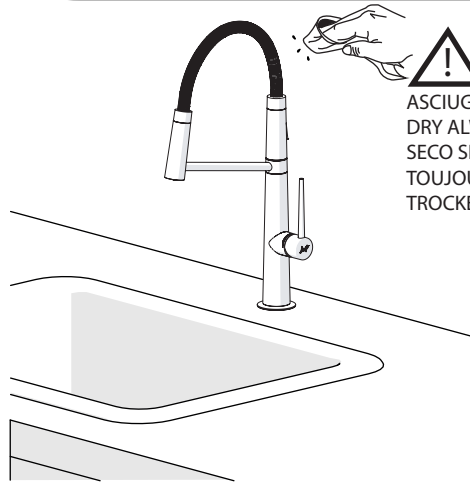

Dispositivo limitatore "dinamico"  
della portata d'acqua "50%"  
"Dinamic" flow rate restrictor "50%"

Per limitare la temperatura estrarre il limitatore  
e riposizionarlo nella posizione che si desidera

Extract the limiter and put it in correct  
position to limit temperature

**ECO**

ON 50%

ON 100%

  
 PULIZIA / CLEANING / LIMPIEZA / NETTOYAGE / PUTZEN

ASCIUGARE BENE SEMPRE  
 DRY ALWAYS ALWAYS  
 SECO SIEMPRE SIEMPRE  
 TOUJOURS SECHER  
 TROCKEN IMMER IMMER