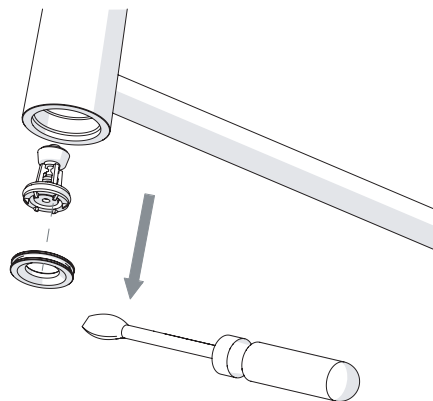

PULIRE AERATORE

CLEAN AERATOR

1

PULIRE VALVOLA

CLEAN VALVE

2

PARTI DI RICAMBIO CONSULTARE IL SITO
SPARE PARTS CONSULT THE SITE
www.nobili.it

CH 26

3

4