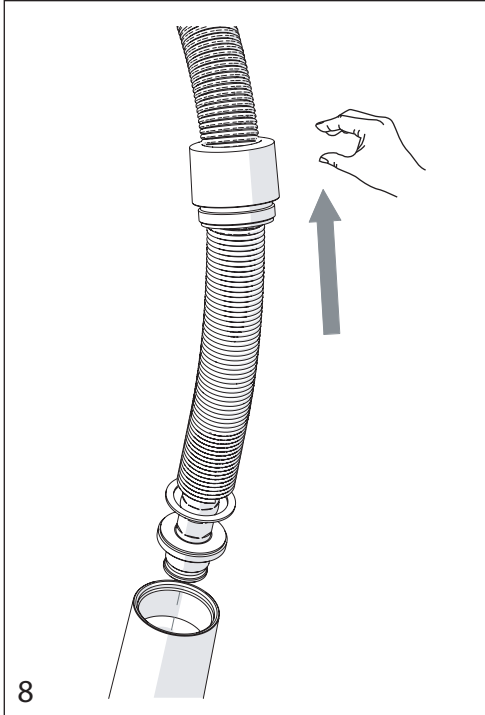

3

4

VALVOLA DI NON RITORNO ALL'INTERNO DOCCETTA

NON-RETURN VALVE INSIDE HANDSHOWER

1

2

3

4

Dispositivo limitatore "dinamico"  
della portata d'acqua "50%"  
"Dinamic" flow rate restrictor "50%"

Per limitare la temperatura estrarre il limitatore  
e riposizionarlo nella posizione che si desidera