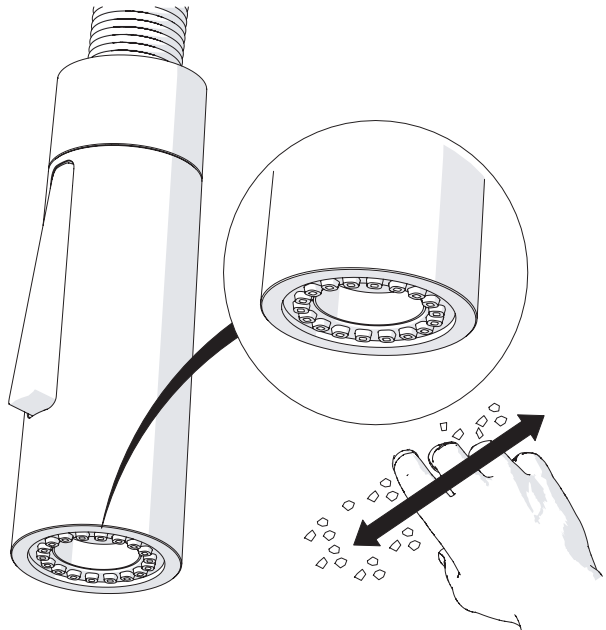

3

4

VALVOLA DI NON RITORNO ALL'INTERNO DOCCETTA

NON-RETURN VALVE INSIDE HANDSHOWER

1

2

3

4

Dispositivo limitatore "dinamico"  
della portata d'acqua "50%"  
"Dinamic" flow rate restrictor "50%"

Per limitare la temperatura estrarre il limitatore  
e riposizionarlo nella posizione che si desidera

Extract the limiter and put it in correct  
position to limit temperature

**ECO**

ON 50%

ON 100%

  
 PULIZIA / CLEANING / LIMPIEZA / NETTOYAGE / PUTZEN

ASCIUGARE BENE SEMPRE  
 DRY ALWAYS ALWAYS  
 SECO SIEMPRE SIEMPRE  
 TOUJOURS SECHER  
 TROCKEN IMMER IMMER