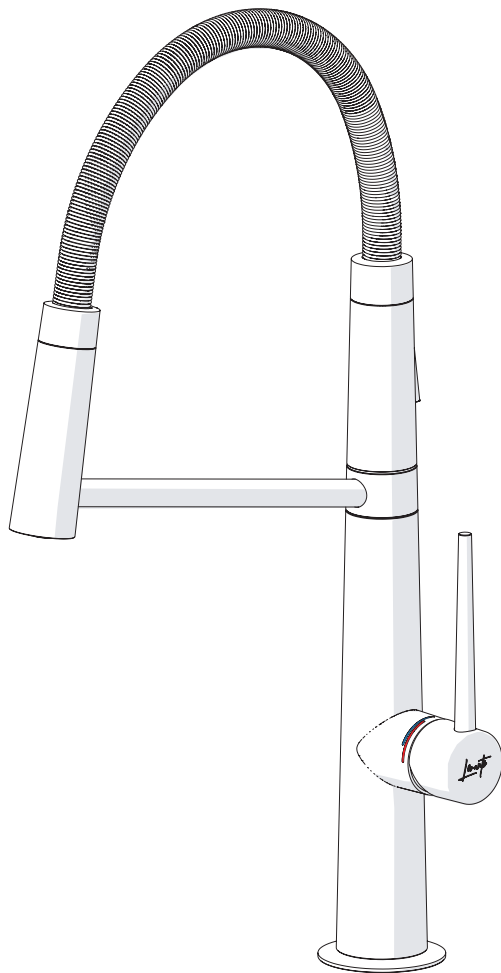

**NOBILIS**

*Levante*

*Design Marco Venzano*

[www.nobili.it](http://www.nobili.it)

**MADE IN ITALY**

Not included / Non incluso / Non Inclus / Nie zawarty / No incluido / Nao incluido

RAGGIO D'AZIONE RADDOPPIATO  
DOUBLE RADIUS OF ACTION

**PULIRE AERATORE**

**CLEAN AERATOR**

1

**PULIRE VALVOLA**

**CLEAN VALVE**

2

PARTI DI RICAMBIO CONSULTARE IL SITO  
SPARE PARTS CONSULT THE SITE  
[www.nobili.it](http://www.nobili.it)

CH 26

3

4

VALVOLA DI NON RITORNO ALL'INTERNO DOCCETTA

NON-RETURN VALVE INSIDE HANDSHOWER

1

2

3

4

Dispositivo limitatore "dinamico"  
della portata d'acqua "50%"  
"Dinamic" flow rate restrictor "50%"

Per limitare la temperatura estrarre il limitatore  
e riposizionarlo nella posizione che si desidera