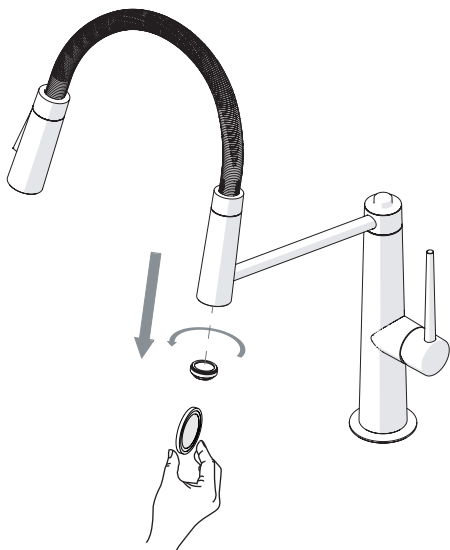

**PULIRE AERATORE**

**CLEAN AERATOR**

1

**PULIRE VALVOLA**

**CLEAN VALVE**

2

PARTI DI RICAMBIO CONSULTARE IL SITO  
SPARE PARTS CONSULT THE SITE  
[www.nobili.it](http://www.nobili.it)

CH 26

3

4

VALVOLA DI NON RITORNO ALL'INTERNO DOCCETTA

NON-RETURN VALVE INSIDE HANDSHOWER

1

2

3

4

Dispositivo limitatore "dinamico"  
della portata d'acqua "50%"  
"Dinamic" flow rate restrictor "50%"

Per limitare la temperatura estrarre il limitatore  
e riposizionarlo nella posizione che si desidera