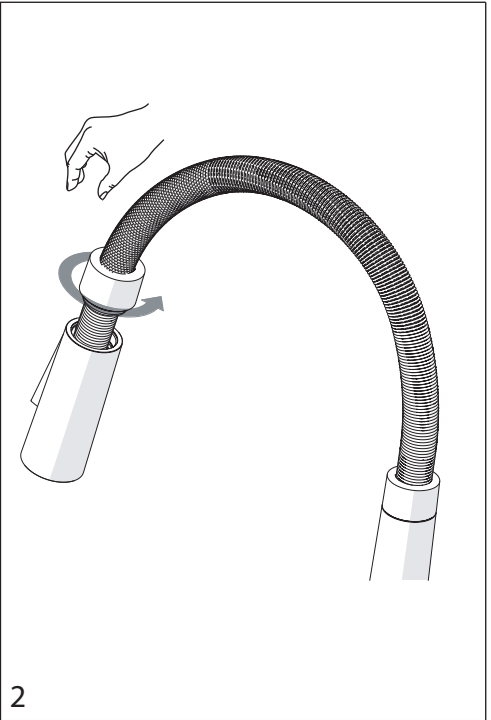

3

4

VALVOLA DI NON RITORNO ALL'INTERNO DOCCETTA

NON-RETURN VALVE INSIDE HANDSHOWER

1

2

3

4

Dispositivo limitatore "dinamico"  
della portata d'acqua "50%"  
"Dinamic" flow rate restrictor "50%"

Per limitare la temperatura estrarre il limitatore  
e riposizionarlo nella posizione che si desidera