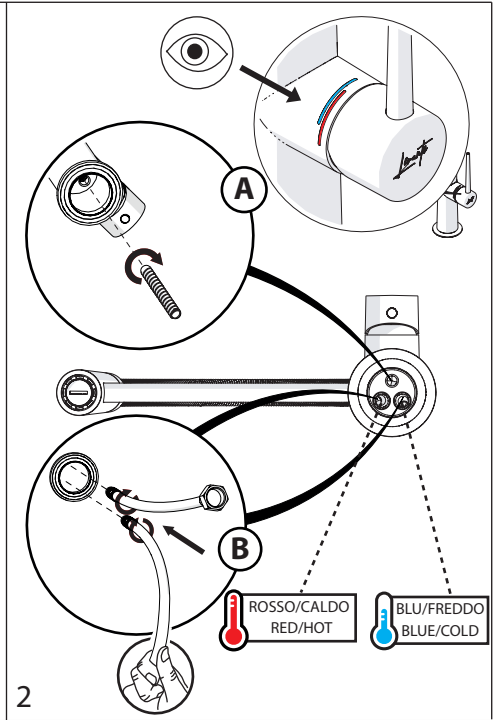

**PULIRE AERATORE**

**CLEAN AERATOR**

1

**PULIRE VALVOLA**

**CLEAN VALVE**

2

PARTI DI RICAMBIO CONSULTARE IL SITO  
SPARE PARTS CONSULT THE SITE  
[www.nobili.it](http://www.nobili.it)

CH 26

3

4

VALVOLA DI NON RITORNO ALL'INTERNO DOCCETTA

NON-RETURN VALVE INSIDE HANDSHOWER

1

2

3

4

Dispositivo limitatore "dinamico"  
della portata d'acqua "50%"  
"Dinamic" flow rate restrictor "50%"

Per limitare la temperatura estrarre il limitatore  
e riposizionarlo nella posizione che si desidera