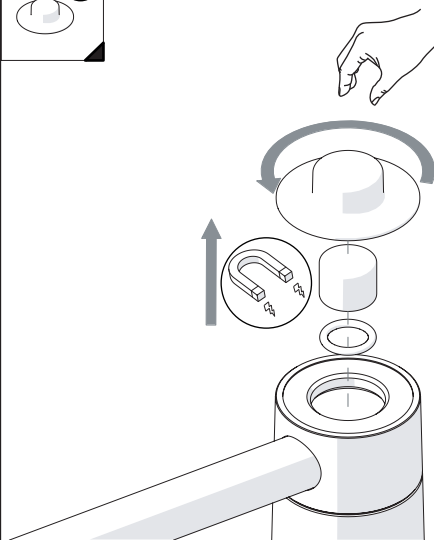

3

4

VALVOLA DI NON RITORNO ALL'INTERNO DOCCETTA

NON-RETURN VALVE INSIDE HANDSHOWER

1

2

3

4

Dispositivo limitatore "dinamico"  
della portata d'acqua "50%"  
"Dinamic" flow rate restrictor "50%"

Per limitare la temperatura estrarre il limitatore  
e riposizionarlo nella posizione che si desidera