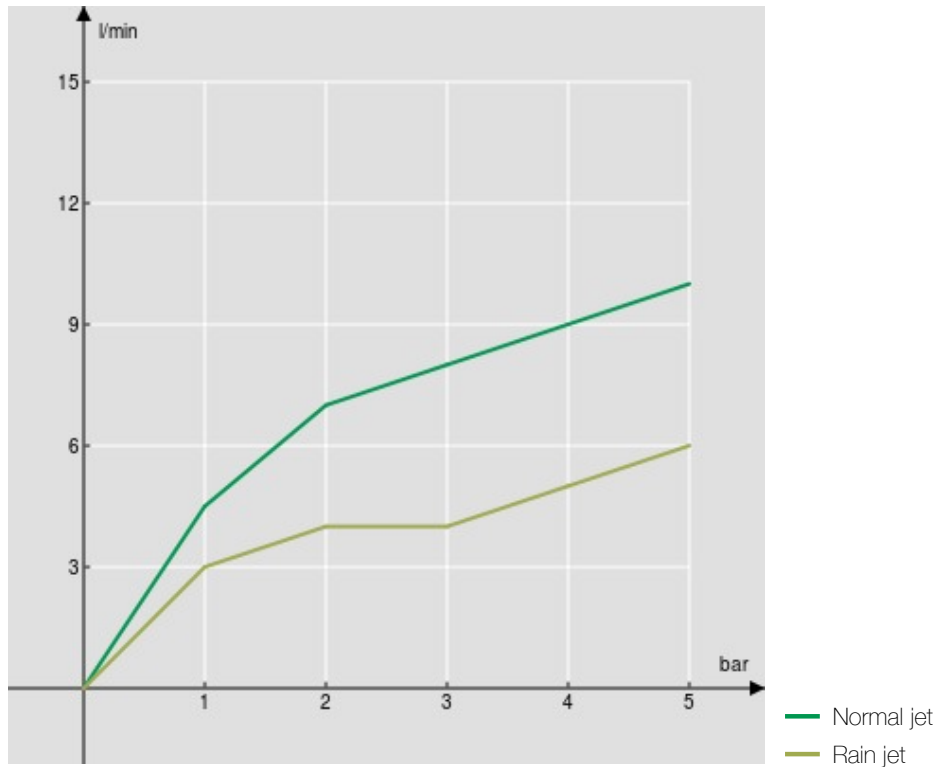

технические характеристики

Однорычажный смеситель

Chrome

Шарнирный излив с поворотом на 360°

Аэратор против известковых отложений M 24 x 1

Одноструйный душ, поворачивающийся на 360° с магнитной подставкой

Шланг из нержавеющей стали Ø 3/8"

Ограничитель мощности с открытием в холодной воде

Ограничитель напора с торможением на 50%

упаковка: 56,5 x 29 x 7,1 cm / 0,011633 m³ / 3,548 Kg

FLOW RATE DIAGRAM: HOT/COLD WATER

FLOW RATE DIAGRAM: MIXED WATER