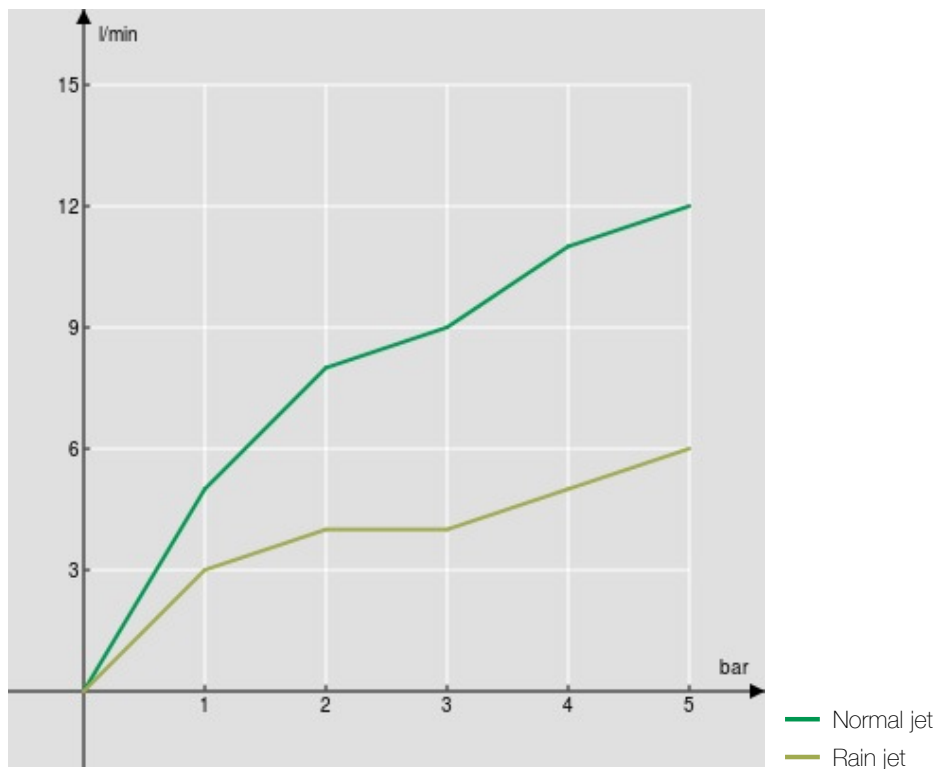

технические характеристики

Однорычажный смеситель

Chrome

Шарнирный излив с поворотом на 360°

Аэратор против известковых отложений M 24 x 1

Одноструйный душ, поворачивающийся на 360° с магнитной подставкой

Шланг из нержавеющей стали Ø 3/8"

Ограничитель мощности с открытием в холодной воде

Ограничитель напора с торможением на 50%

упаковка: 56,5 x 29 x 7,1 cm / 0,011633 m³ / 3,548 Kg

FLOW RATE DIAGRAM: HOT/COLD WATER

FLOW RATE DIAGRAM: MIXED WATER