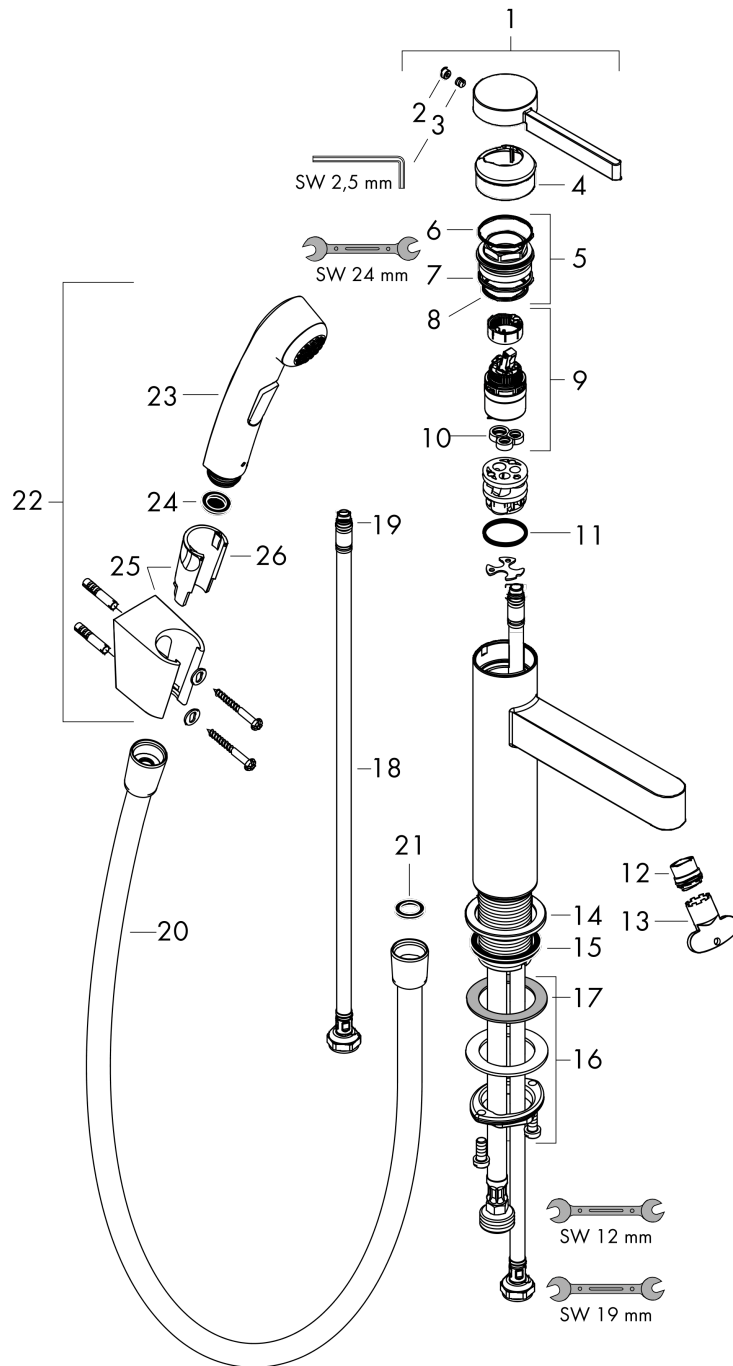

Finoris

Смеситель для раковины, однорычажный, 260 с набором для биде со шлангом 1,60 м

Поверхность: **хром** Артикульный номер: **76220000**

График расхода воды

Finoris

Смеситель для раковины, однорычажный, 260 с набором для биде со шлангом 1,60 м
 Поверхность: **хром** Артикульный номер: **76220000**

Покомпонентное изображение

Год выпуска: >10/21

Finoris**Смеситель для раковины, однорычажный, 260 с набором для биде со шлангом 1,60 м**Поверхность: **хром** Артикульный номер: **76220000****Перечень запасных частей**

Год выпуска: >10/21

Позиция	Описание	Артикульный номер	PC	PU
1	handle	94266000	-	1
2	screw cover	93735460	-	1
3	hollow set screw M5x5	98446000	-	1
4	flange	93737000	-	1
5	nut	92926000	-	1
6	O-ring 30x1,5	98433000	-	1
7	O-ring 29x2	98391000	-	1
8	O-ring 25x1,5	98146000	-	1
9	cartridge, assy	93760000	-	1
10	seal	93383000	-	1
11	O-ring 23x2	98398000	-	1
12	spray former	93973000	-	1
13	special tool	98987000	-	1
14	escutcheon	94265000	-	1
15	flat seal	98749000	-	1
16	fixing set (Ø 32)	13961000	-	1
17	lever collar	97548000	-	1
18	connection hose	94267000	-	1
19	O-ring 6,6x1,6	93019000	-	1
20	shower hose Isiflex'B 1,60 m	28276000	-	1
21	seal	98058000	-	1
22	handshower	96907000	-	1
23	-	28338000	-	1
24	filter packing	94246000	-	1
25	shower holder	28331000	-	1
26	guide	98918000	-	1