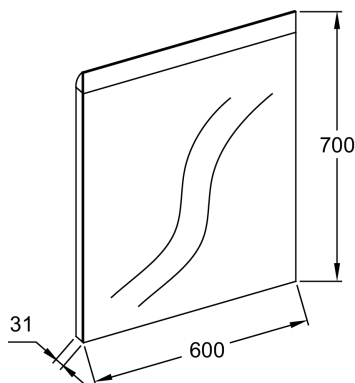

### Технические характеристики

- РАЗМЕРЫ (СМ): 60x3.10x70 см
- МАТЕРИАЛ: Стекло
- ВЕС: 5.3 кг
- УСТАНОВКА: Крепление к стене

### Общая информация

Спецификация продукта: Зеркало "Horizon" 60 см. EB1480. Коллекция: Общая категория. РАЗМЕРЫ (СМ): 60x3.10x70 см. ВЕС: 5.3 кг. МАТЕРИАЛ: Стекло.  
УСТАНОВКА: Крепление к стене.