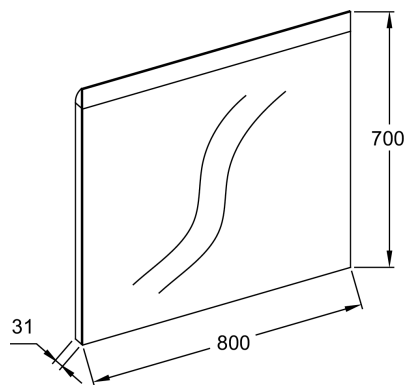

### Технические характеристики

- РАЗМЕРЫ (СМ): 80x3.10x70 см
- МАТЕРИАЛ: Стекло

- ВЕС: 7.1 кг
- УСТАНОВКА: Крепление к стене

### Общая информация

Спецификация продукта: Зеркало "Horizon" 80 см. EB1482. Коллекция: Общая категория. РАЗМЕРЫ (СМ): 80x3.10x70 см. ВЕС: 7.1 кг. МАТЕРИАЛ: Стекло.  
УСТАНОВКА: Крепление к стене.