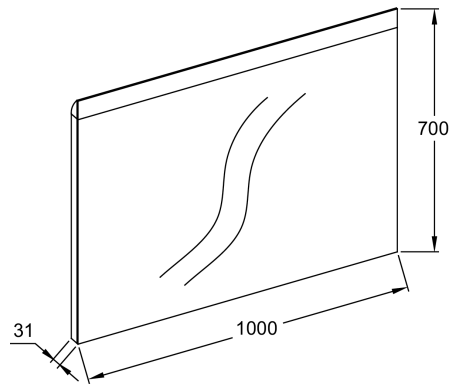

EB1484

Коллекция: Общая категория

Отделки*:

NF - Без отделки

Общие характеристики:

Технические характеристики

- РАЗМЕРЫ (СМ): 100x3.10x70 см
- МАТЕРИАЛ: Стекло
- ВЕС: 8.7 кг
- УСТАНОВКА: Крепление к стене

Общая информация

Спецификация продукта: Зеркало "Horizon" 100 см. EB1484. Коллекция: Общая категория. РАЗМЕРЫ (СМ): 100x3.10x70 см. ВЕС: 8.7 кг. МАТЕРИАЛ: Стекло. УСТАНОВКА: Крепление к стене.