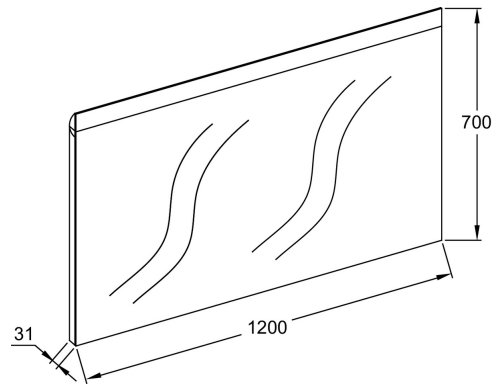

EB1485

Коллекция: Общая категория

Отделки*:

NF - Без отделки

Общие характеристики:

Технические характеристики

- РАЗМЕРЫ (СМ): 120x3.10x70 см
- МАТЕРИАЛ: Стекло
- ВЕС: 10.5 кг
- УСТАНОВКА: Крепление к стене

Общая информация

Спецификация продукта: Зеркало "Horizon" 120 см. EB1485. Коллекция: Общая категория. РАЗМЕРЫ (СМ): 120x3.10x70 см. ВЕС: 10.5 кг. МАТЕРИАЛ: Стекло. УСТАНОВКА: Крепление к стене.