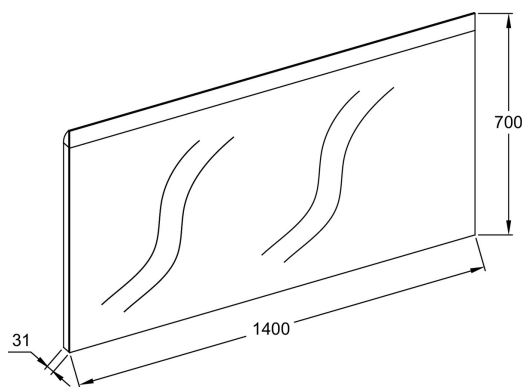

EB1486

Коллекция: Общая категория

Отделки*:

NF - Без отделки

Общие характеристики:

Технические характеристики

- РАЗМЕРЫ (СМ): 140x3.10x70 см
- МАТЕРИАЛ: Стекло

- ВЕС: 12.1 кг
- УСТАНОВКА: Крепление к стене

Общая информация

Спецификация продукта: Зеркало "Horizon" 140 см. EB1486. Коллекция: Общая категория. РАЗМЕРЫ (СМ): 140x3.10x70 см. ВЕС: 12.1 кг. МАТЕРИАЛ: Стекло. УСТАНОВКА: Крепление к стене.