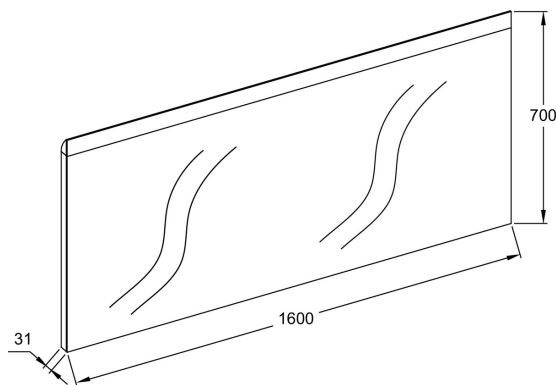

EB1487

Коллекция: Общая категория

Отделки*:

NF - Без отделки

Общие характеристики:

Технические характеристики

- РАЗМЕРЫ (СМ): 160x3.10x70 см
- МАТЕРИАЛ: Стекло
- ВЕС: 13.6 кг
- УСТАНОВКА: Крепление к стене

Общая информация

Спецификация продукта: Зеркало "Horizon" 160 см. EB1487. Коллекция: Общая категория. РАЗМЕРЫ (СМ): 160x3.10x70 см. ВЕС: 13.6 кг. МАТЕРИАЛ: Стекло. УСТАНОВКА: Крепление к стене.