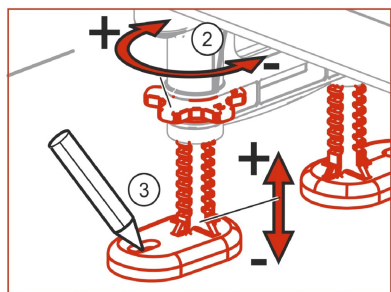

ВОДООТВОДЯЩИЕ ЖЕЛОБА СЕРИИ DP20

H	min 81
H1	96 - 150
H2	50
D	Ø50

1

2

3