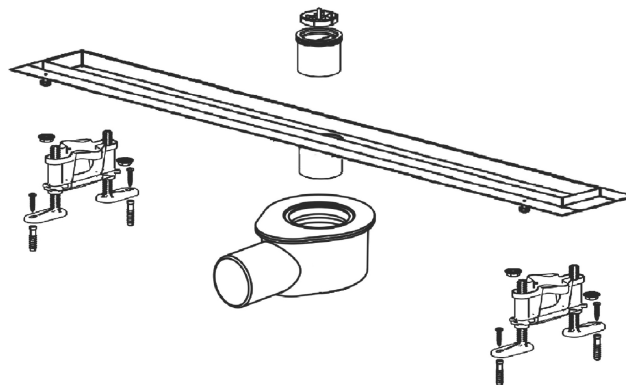

ВОДООТВОДЯЩИЕ ЖЕЛОБА СЕРИИ DP20

H	min 81
H1	96 - 150
H2	50
D	Ø50

1

2

3