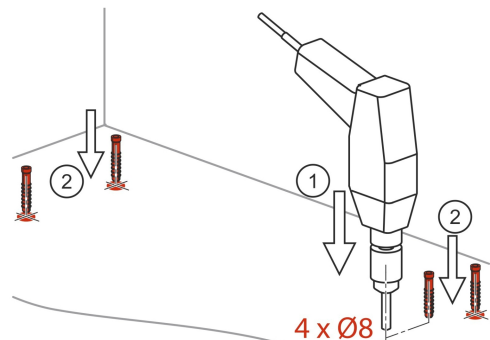

ВОДООТВОДЯЩИЕ ЖЕЛОБА СЕРИИ DP20

H	min 81
H1	96 - 150
H2	50
D	Ø50

1

2

3