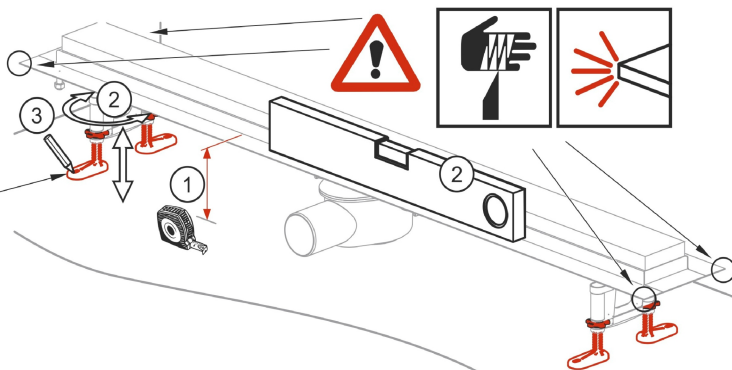

ВОДООТВОДЯЩИЕ ЖЕЛОБА СЕРИИ DP20

H	min 81
H1	96 - 150
H2	50
D	Ø50

1

2

3