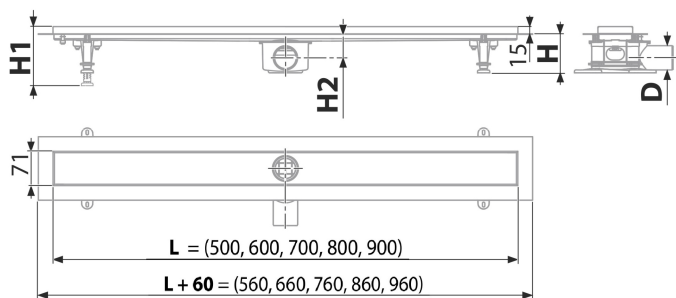

ВОДООТВОДЯЩИЕ ЖЕЛОБА СЕРИИ DP20

H	min 81
H1	96 - 150
H2	50
D	Ø50

1

2

3