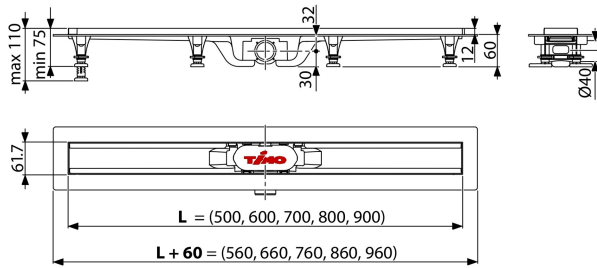

ВОДООТВОДЯЩИЕ ЖЕЛОБА СЕРИИ SP10

4x
L (500, 600)

4,2x9,5

2x
L (500, 600)

8x
L (700, 800, 900)

4,2x38

4x
L (700, 800, 900)

1

2

3

4

5