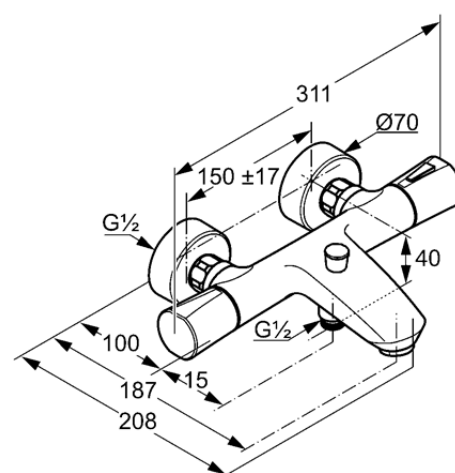

Изделие: **KLUDI ZENTA**
смеситель для ванны и душа
с термостатом DN 15

Номер артикула: **35 101 91 38**

Поверхность: **белый/хром**

Описание изделия:

настенный монтаж
класс расхода воды BB
аэратор M 24 x 1/8
рукоятка выбора температуры
с ограничителем горячей воды при 38°C
керамическая кран-букса 90°
защита от обратного тока воды
фильтры очистные
отвод для душа G 1/2
класс шума I

Дополнительная информация:

Класс расхода воды BB:
макс. расход воды для излива для ванны до 25 л/мин.
при давлении 3 бара
макс. расход воды для душевой лейки до 25 л/мин. при давлении
3 бара

Класс шума I:
макс. 20 дБ при давлении 3 бара

Фото продукта

Размеры