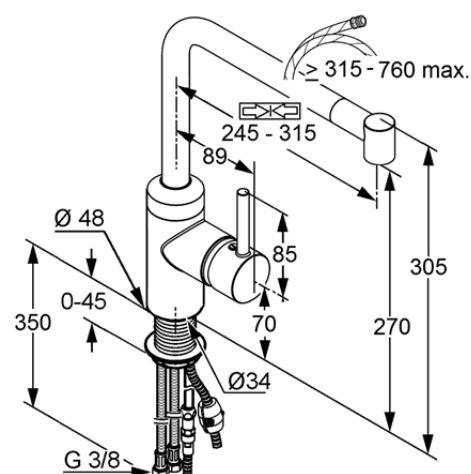

Изделие: **KLUDI L-INE**
однорычажный смеситель для кухни DN 10

Номер артикула: **42 821 05 77**

Поверхность: **хром**

Описание изделия:

литой рычаг
монтаж на одно отверстие
класс расхода воды Z
аэратор Cache M 24 x 1
керамический картридж
с ограничителем горячей воды
выдвижной, поворотный (220°)
телескопический излив
с возможностью горизонтального удлинения (с 245 мм до 315 мм)
гибкая подводка G 3/8
защита от обратного тока воды
класс шума I

Дополнительная информация:

Класс расхода воды Z:
макс. расход воды до 9 л/мин. при давлении 3 бара

Класс шума I:
макс. 20 дБ при давлении 3 бара

Размеры