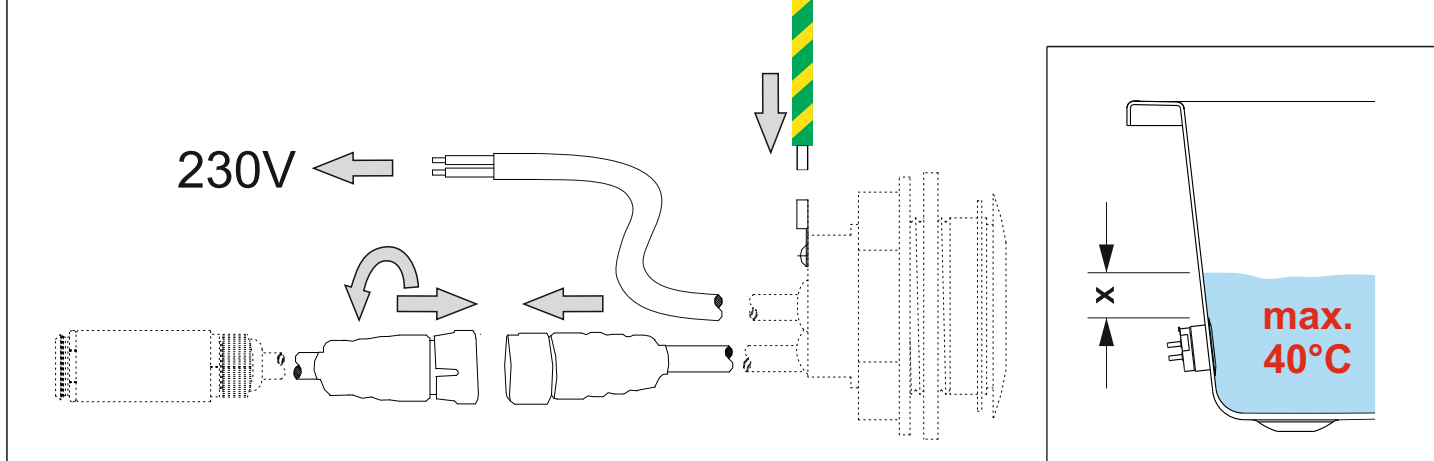

- 9**
- jistič / circuit breaker / Stroomonderbreker / Leistungsschalter / Disjoncteur / wyłącznik nadmiarowoprądowy / áramkör megszakító / Устройства защитного отключения УЗО (автомат) / : **6A char. B**
 - proudový chránič / leakage circuit breaker / lekspanning stroomonderbreker / Fehlerstromschutzschalter / disjoncteur de fuite de courant / wyłącznik różnicowoprądowy / szivárgás áramkör megszakító / Электрический предохранитель: **max. 30mA**
 - el. přívod / el. supply / Netspanningskabel / Netzkabel / Câble secteur / przewód zasilający / el. ellátás / Электрический провод: **СҮКҮ-О 2x1,5mm²**
 - zemní kabel / earthing cable / Aardkabel / Erdungskabel / fil de terre / przewód uziemiający / földelés kábel / Провод с заземлением: **1,5-2,5mm²**