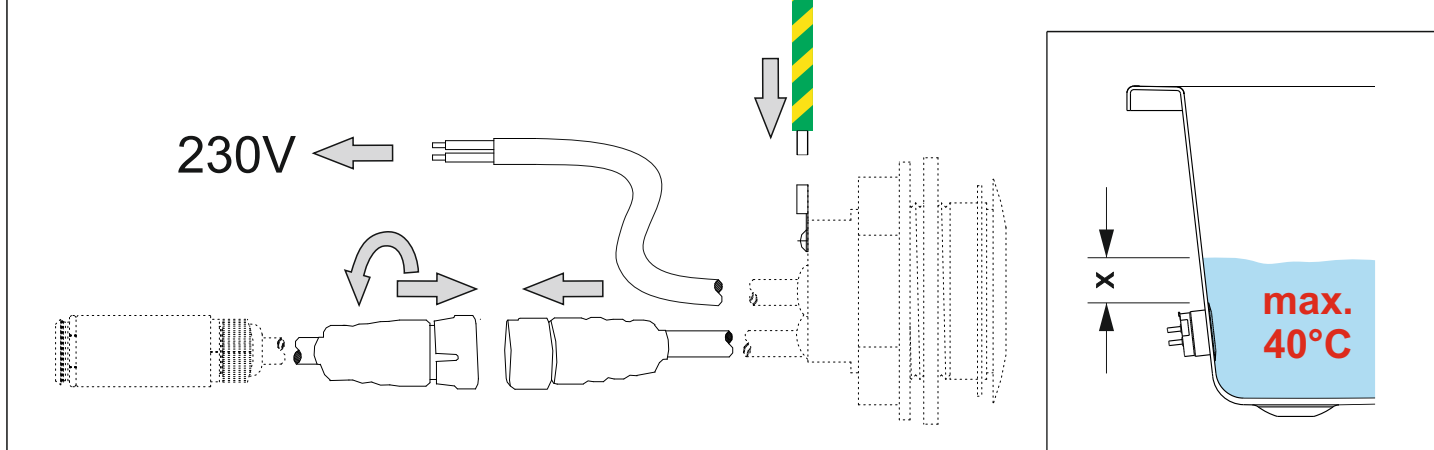

- 9**
- jistič / circuit breaker / Stroomonderbreker / Leistungsschalter / Disjoncteur / wyłącznik nadmiarowoprądowy / áramkör megszakító / Устройства защитного отключения УЗО (автомат) / : **6A char. B**
 - proudový chránič / leakage circuit breaker / lekspanning stroomonderbreker / Fehlerstromschutzschalter / disjoncteur de fuite de courant / wyłącznik różnicowoprądowy / szivárgás áramkör megszakító / Электрический предохранитель: **max. 30mA**
 - el. přívod / el. supply / Netspanningskabel / Netzkabel / Câble secteur / przewód zasilający / el. ellátás / Электрический провод: **СҮKY-O 2x1,5mm²**
 - zemní kábel / earthing cable / Aardkabel / Erdungskabel / fil de terre / przewód uziemiający / földelés kábel / Провод с заземлением: **1,5-2,5mm²**