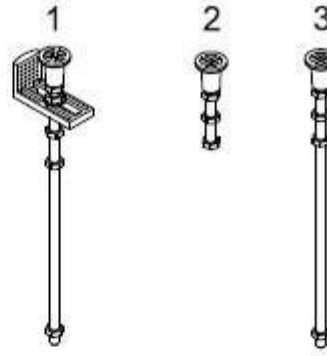

Инструкция к душевой кабине Deto L780

∅2.8

 A1	 A2	 A3	 A4	 A5
 A6 X4	 A7	 A8	 A9 X4	 A10
 A11	 A12	 A13	 A14	 A15
 A16	 A17	 A18	 A19	
			ST4X50=8 ST4X10=32 ST4X12=8 ST4X12=4 M4X25 =2	

1

3

5

A**B****C****D****E****F****6**