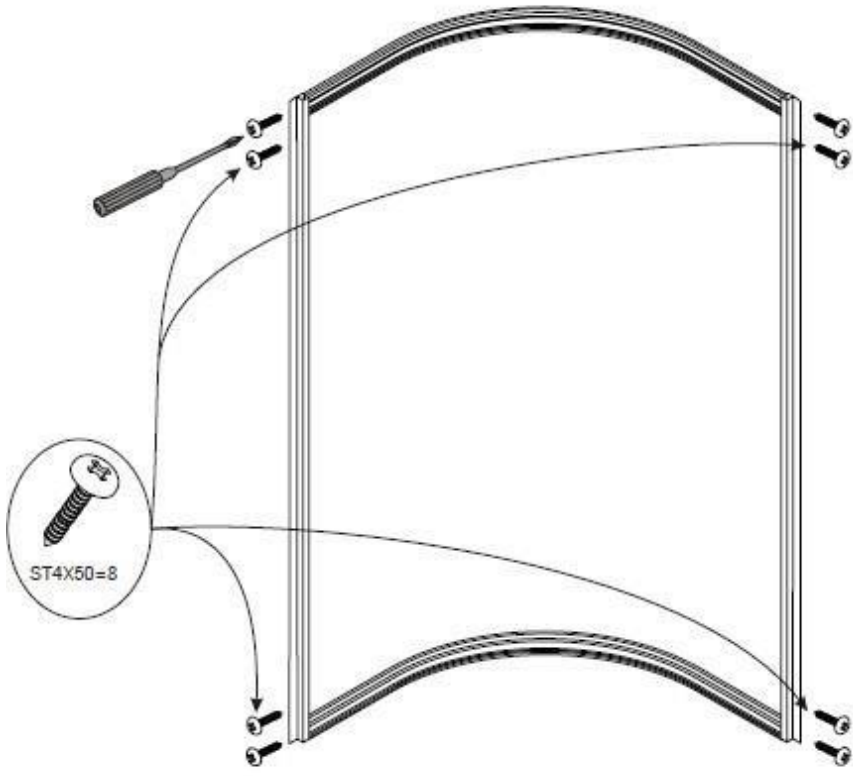

Инструкция к душевой кабине Deto L780

∅2.8

 A1	 A2	 A3	 A4	 A5
 A6 X4	 A7	 A8	 A9 X4	 A10
 A11	 A12	 A13	 A14	 A15
 A16	 A17	 A18	 A19	
			ST4X50=8 ST4X10=32 ST4X12=8 ST4X12=4 M4X25 =2	

1

3

5

A**B****C****D****E****F****6**