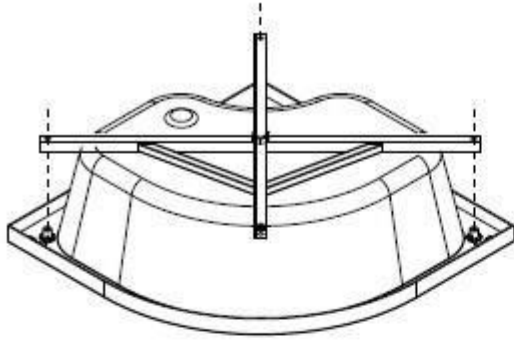

Инструкция к душевой кабине Deto L780

∅2.8

 A1	 A2	 A3	 A4	 A5
 A6 X4	 A7	 A8	 A9 X4	 A10
 A11	 A12	 A13	 A14	 A15
 A16	 A17	 A18	 A19	
			ST4X50=8 ST4X10=32 ST4X12=8 ST4X12=4 M4X25 =2	

1

3

5

A**B****C****D****E****F****6**