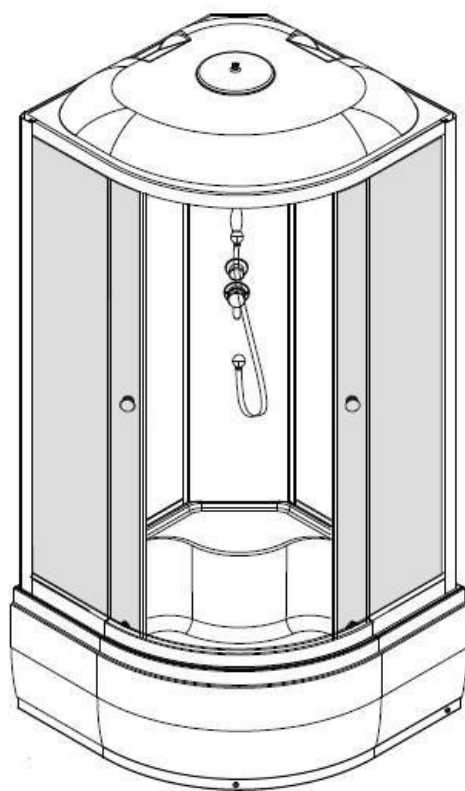

Инструкция к душевой кабине Deto L780

∅2.8

 A1	 A2	 A3	 A4	 A5
 A6 X4	 A7	 A8	 A9 X4	 A10
 A11	 A12	 A13	 A14	 A15
 A16	 A17	 A18	 A19	
			ST4X50=8 ST4X10=32 ST4X12=8 ST4X12=4 M4X25 =2	

1

3

5

A**B****C****D****E****F****6**