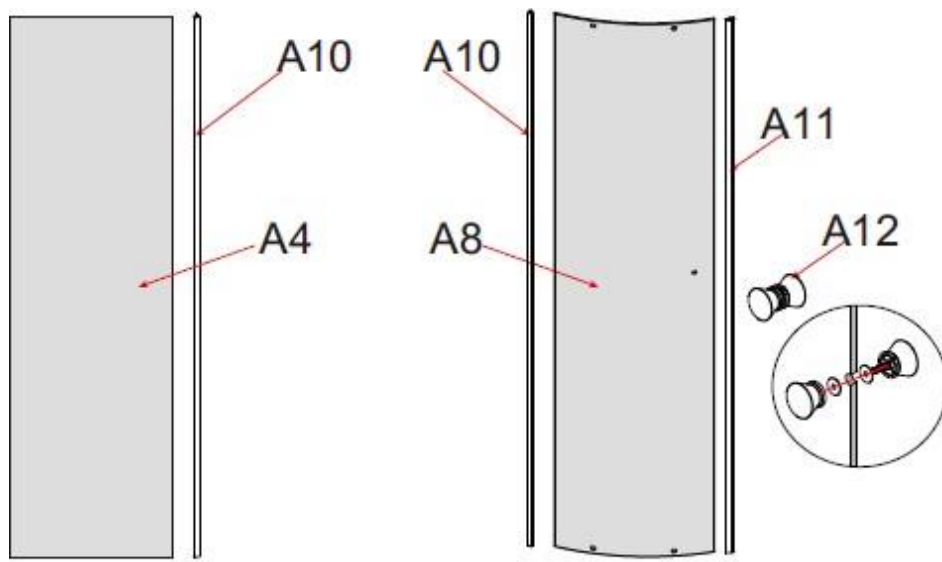

Инструкция к душевой кабине Deto L780

∅2.8

 A1	 A2	 A3	 A4	 A5
 A6 X4	 A7	 A8	 A9 X4	 A10
 A11	 A12	 A13	 A14	 A15
 A16	 A17	 A18	 A19	
			ST4X50=8 ST4X10=32 ST4X12=8 ST4X12=4 M4X25 =2	

1

3

5

A**B****C****D****E****F****6**