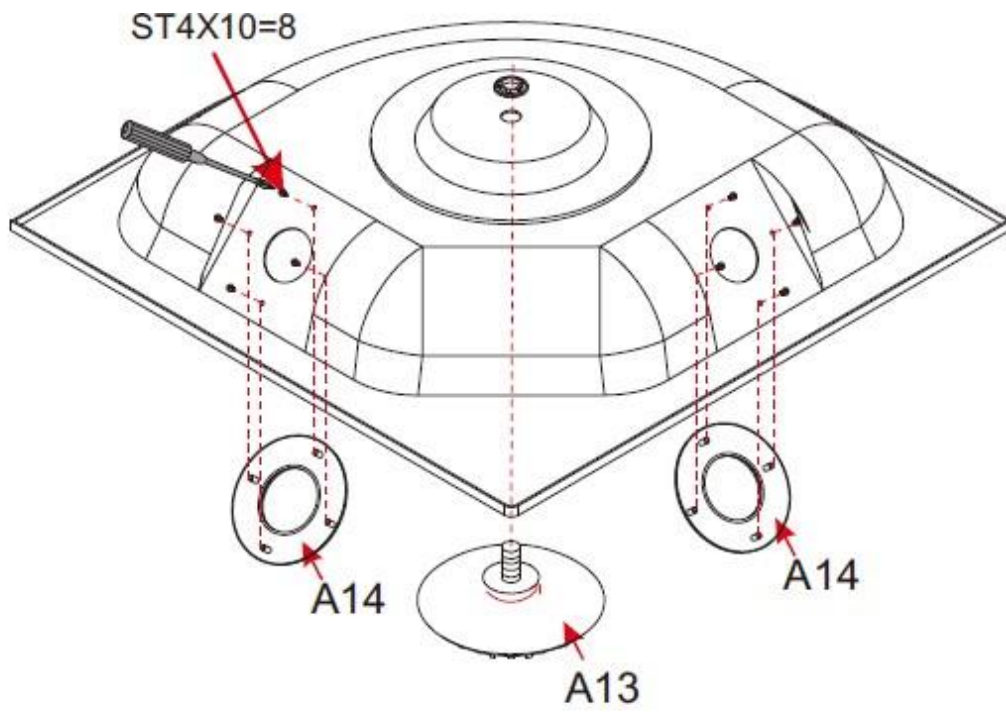

Инструкция к душевой кабине Deto L780

∅2.8

 A1	 A2	 A3	 A4	 A5
 A6 X4	 A7	 A8	 A9 X4	 A10
 A11	 A12	 A13	 A14	 A15
 A16	 A17	 A18	 A19	
			ST4X50=8 ST4X10=32 ST4X12=8 ST4X12=4 M4X25 =2	

1

3

5

A**B****C****D****E****F****6**