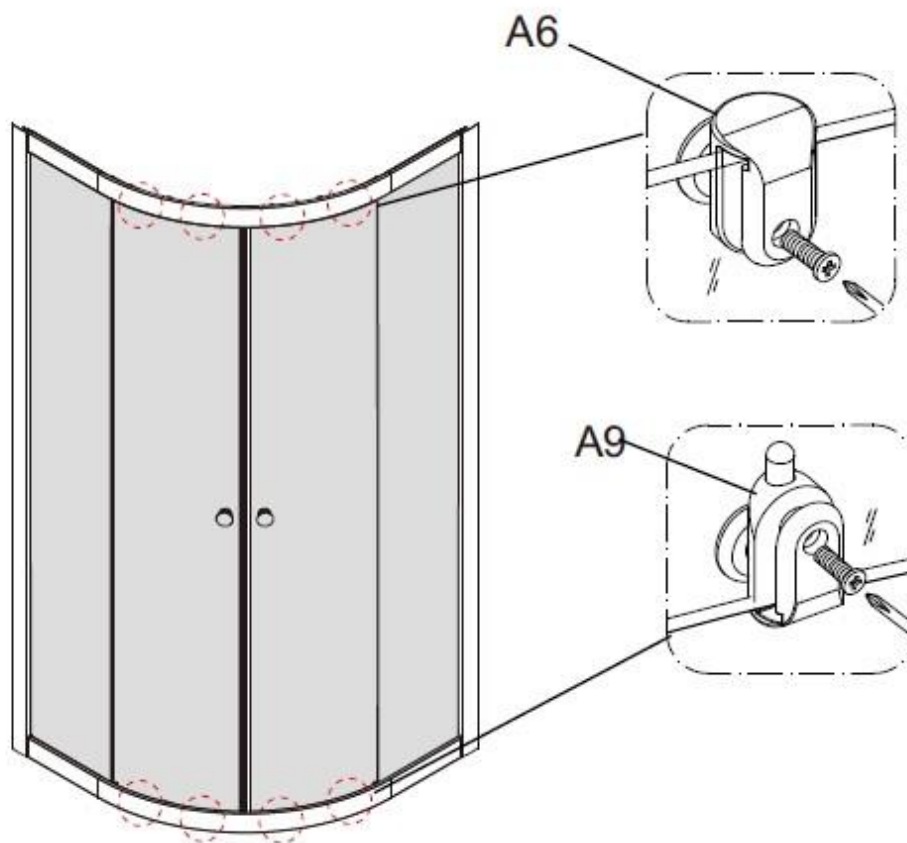

Инструкция к душевой кабине Deto L780

∅2.8

 A1	 A2	 A3	 A4	 A5
 A6 X4	 A7	 A8	 A9 X4	 A10
 A11	 A12	 A13	 A14	 A15
 A16	 A17	 A18	 A19	
			ST4X50=8 ST4X10=32 ST4X12=8 ST4X12=4 M4X25 =2	

1

3

5

A**B****C****D****E****F****6**