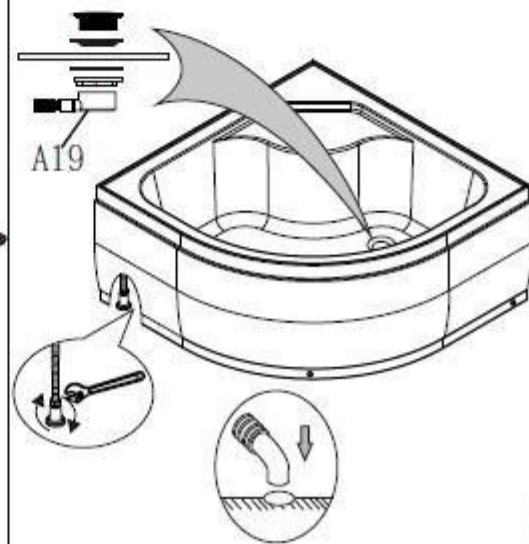

Инструкция к душевой кабине Deto L780

∅2.8

 A1	 A2	 A3	 A4	 A5
 A6 X4	 A7	 A8	 A9 X4	 A10
 A11	 A12	 A13	 A14	 A15
 A16	 A17	 A18	 A19	
			ST4X50=8 ST4X10=32 ST4X12=8 ST4X12=4 M4X25 =2	

1

3

5

A**B****C****D****E****F****6**