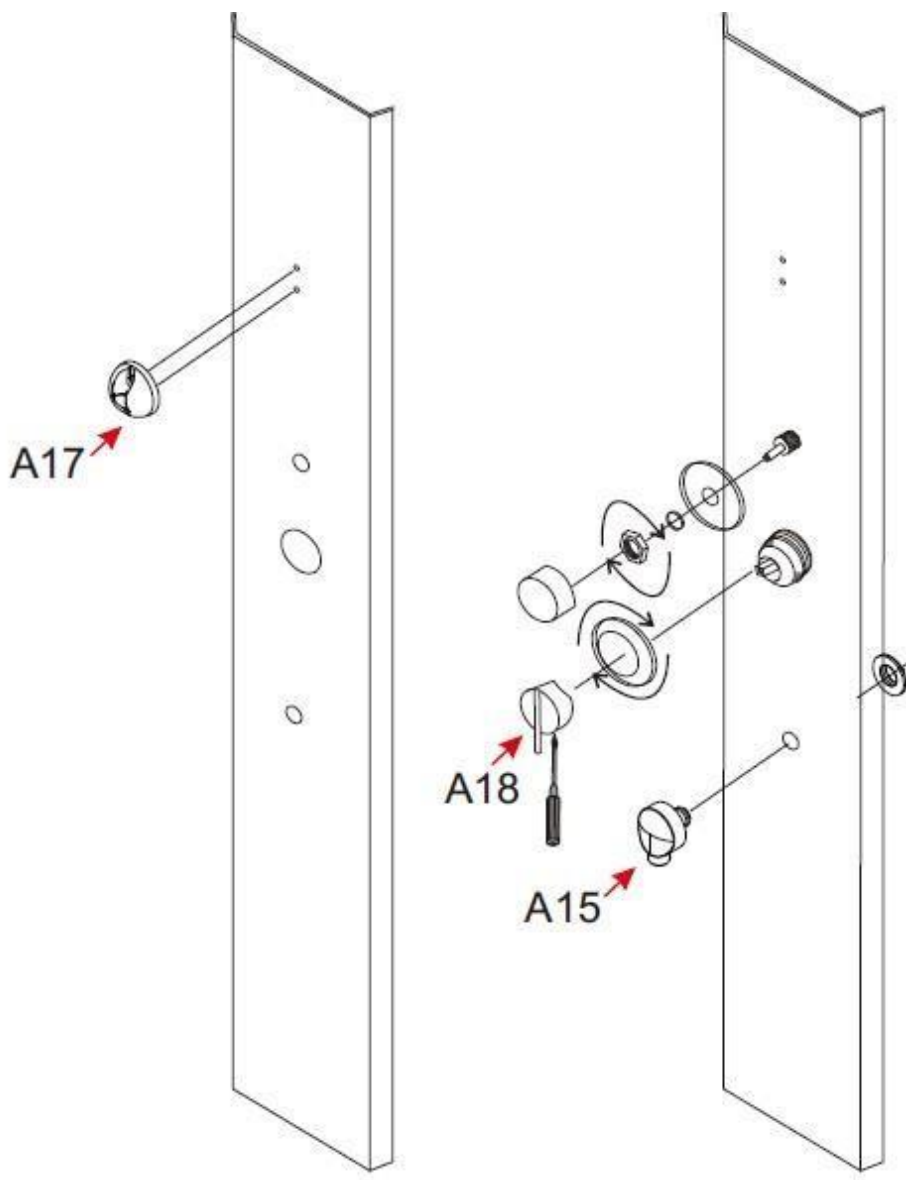

Инструкция к душевой кабине Deto L780

∅2.8

 A1	 A2	 A3	 A4	 A5
 A6 X4	 A7	 A8	 A9 X4	 A10
 A11	 A12	 A13	 A14	 A15
 A16	 A17	 A18	 A19	
			ST4X50=8 ST4X10=32 ST4X12=8 ST4X12=4 M4X25 =2	

1

3

5

A**B****C****D****E****F****6**