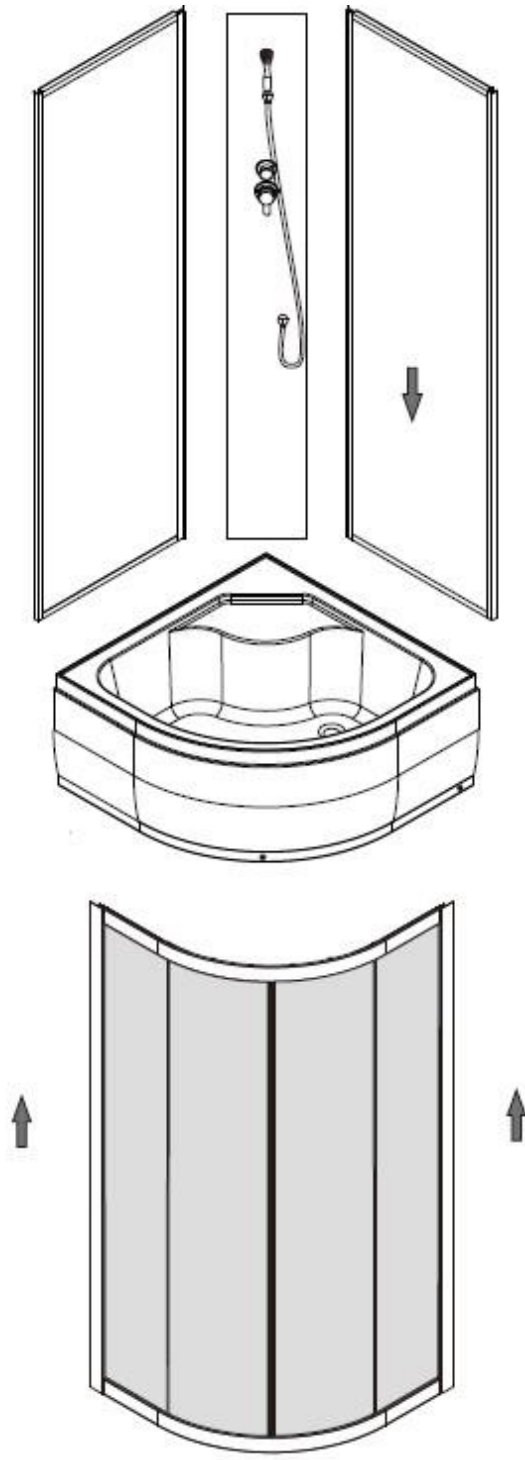

Инструкция к душевой кабине Deto L780

∅2.8

 A1	 A2	 A3	 A4	 A5
 A6 X4	 A7	 A8	 A9 X4	 A10
 A11	 A12	 A13	 A14	 A15
 A16	 A17	 A18	 A19	
			ST4X50=8 ST4X10=32 ST4X12=8 ST4X12=4 M4X25 =2	

1

3

5

A**B****C****D****E****F****6**