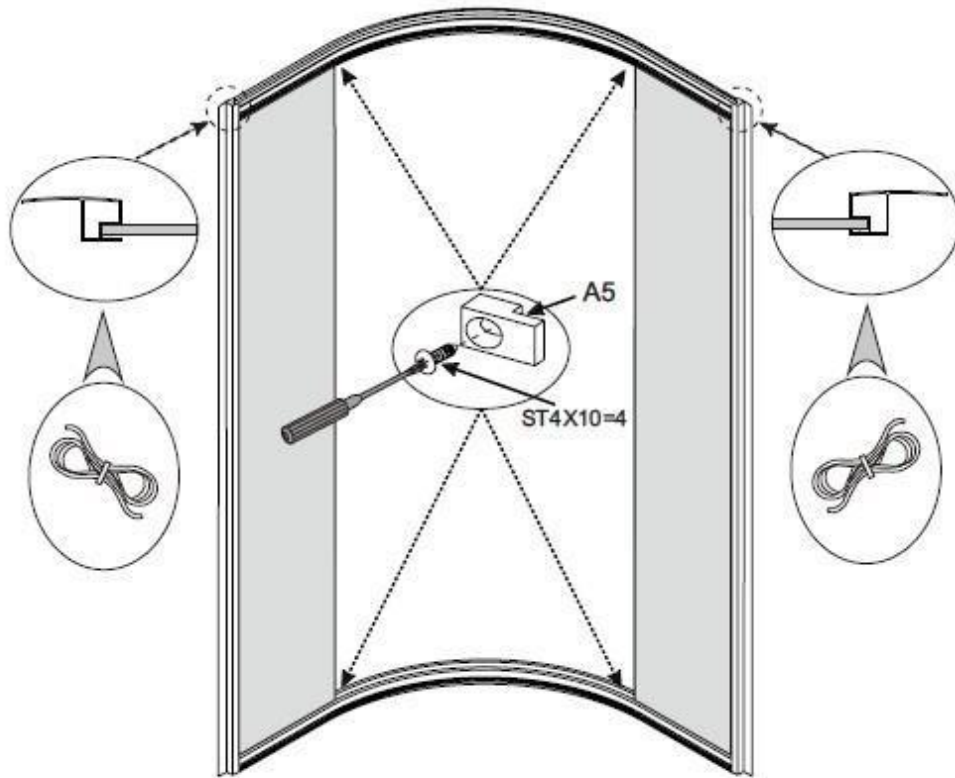

Инструкция к душевой кабине Deto L780

∅2.8

 A1	 A2	 A3	 A4	 A5
 A6 X4	 A7	 A8	 A9 X4	 A10
 A11	 A12	 A13	 A14	 A15
 A16	 A17	 A18	 A19	
			ST4X50=8 ST4X10=32 ST4X12=8 ST4X12=4 M4X25 =2	

1

3

5

A**B****C****D****E****F****6**