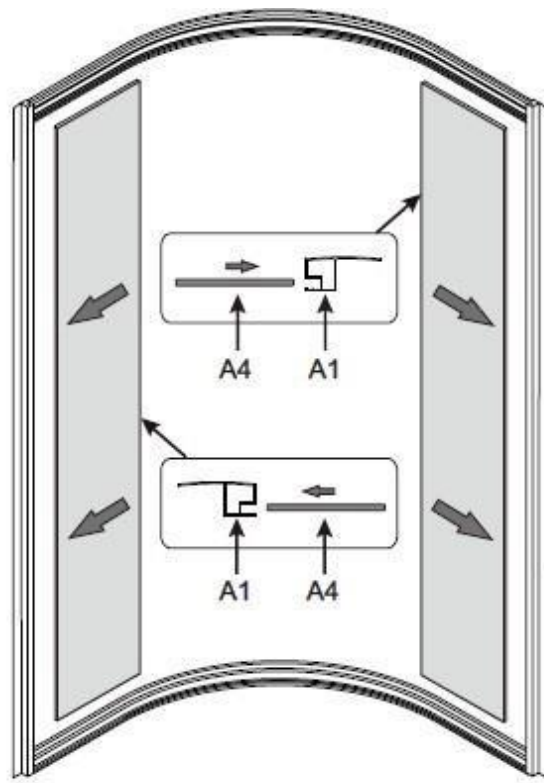

Инструкция к душевой кабине Deto L780

∅2.8

 A1	 A2	 A3	 A4	 A5
 A6 X4	 A7	 A8	 A9 X4	 A10
 A11	 A12	 A13	 A14	 A15
 A16	 A17	 A18	 A19	
			ST4X50=8 ST4X10=32 ST4X12=8 ST4X12=4 M4X25 =2	

1

3

5

A**B****C****D****E****F****6**