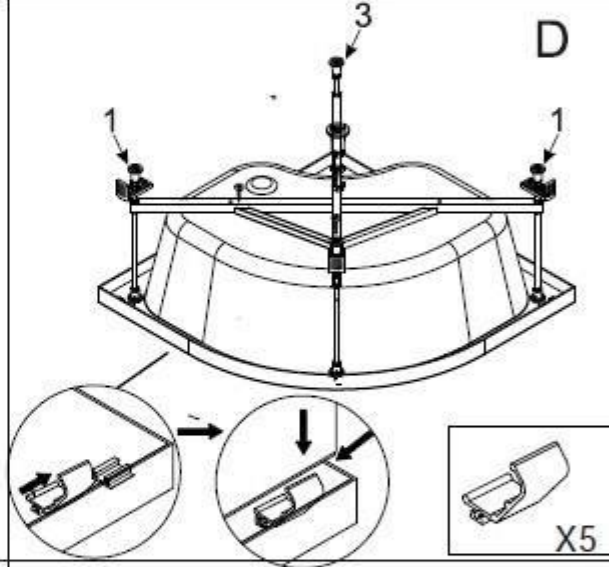

Инструкция к душевой кабине Deto L780

∅2.8

 A1	 A2	 A3	 A4	 A5
 A6 X4	 A7	 A8	 A9 X4	 A10
 A11	 A12	 A13	 A14	 A15
 A16	 A17	 A18	 A19	
			ST4X50=8 ST4X10=32 ST4X12=8 ST4X12=4 M4X25 =2	

1

3

5

A**B****C****D****E****F****6**