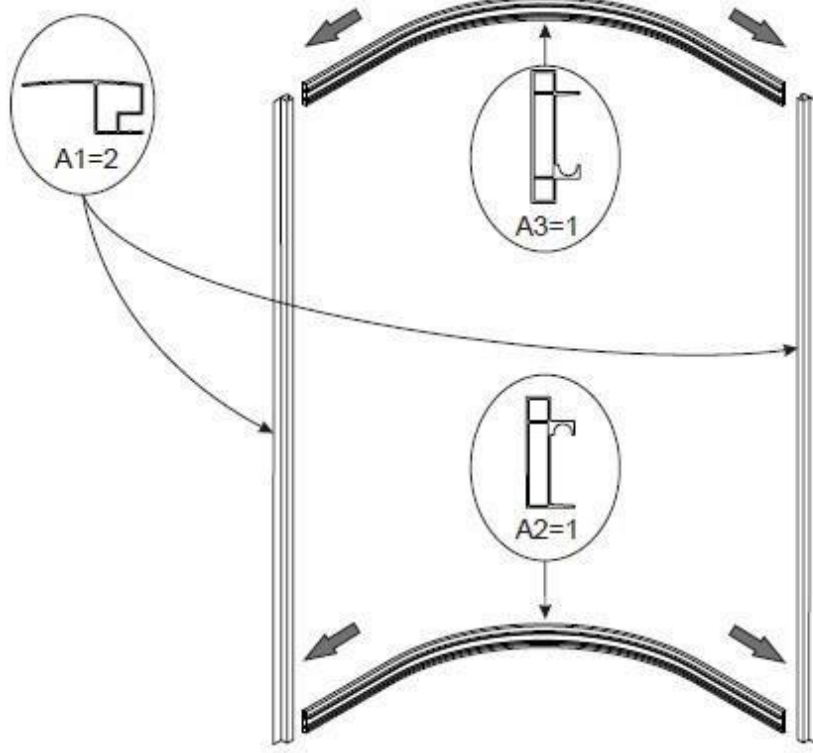

Инструкция к душевой кабине Deto L780

∅2.8

 A1	 A2	 A3	 A4	 A5
 A6 X4	 A7	 A8	 A9 X4	 A10
 A11	 A12	 A13	 A14	 A15
 A16	 A17	 A18	 A19	
			ST4X50=8 ST4X10=32 ST4X12=8 ST4X12=4 M4X25 =2	

1

3

5

A**B****C****D****E****F****6**