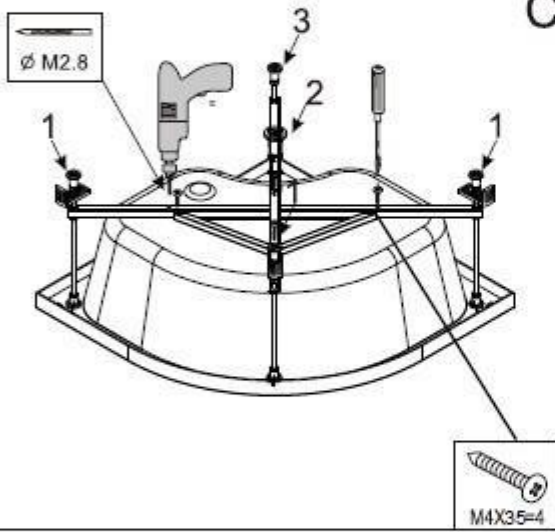

Инструкция к душевой кабине Deto L780

∅2.8

 A1	 A2	 A3	 A4	 A5
 A6 X4	 A7	 A8	 A9 X4	 A10
 A11	 A12	 A13	 A14	 A15
 A16	 A17	 A18	 A19	
			ST4X50=8 ST4X10=32 ST4X12=8 ST4X12=4 M4X25 =2	

1

3

5

A**B****C****D****E****F****6**