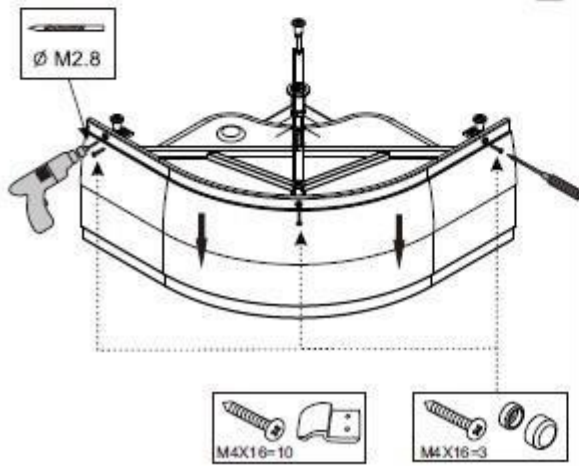

Инструкция к душевой кабине Deto L780

∅2.8

 A1	 A2	 A3	 A4	 A5
 A6 X4	 A7	 A8	 A9 X4	 A10
 A11	 A12	 A13	 A14	 A15
 A16	 A17	 A18	 A19	
			ST4X50=8 ST4X10=32 ST4X12=8 ST4X12=4 M4X25 =2	

1

3

5

A**B****C****D****E****F****6**