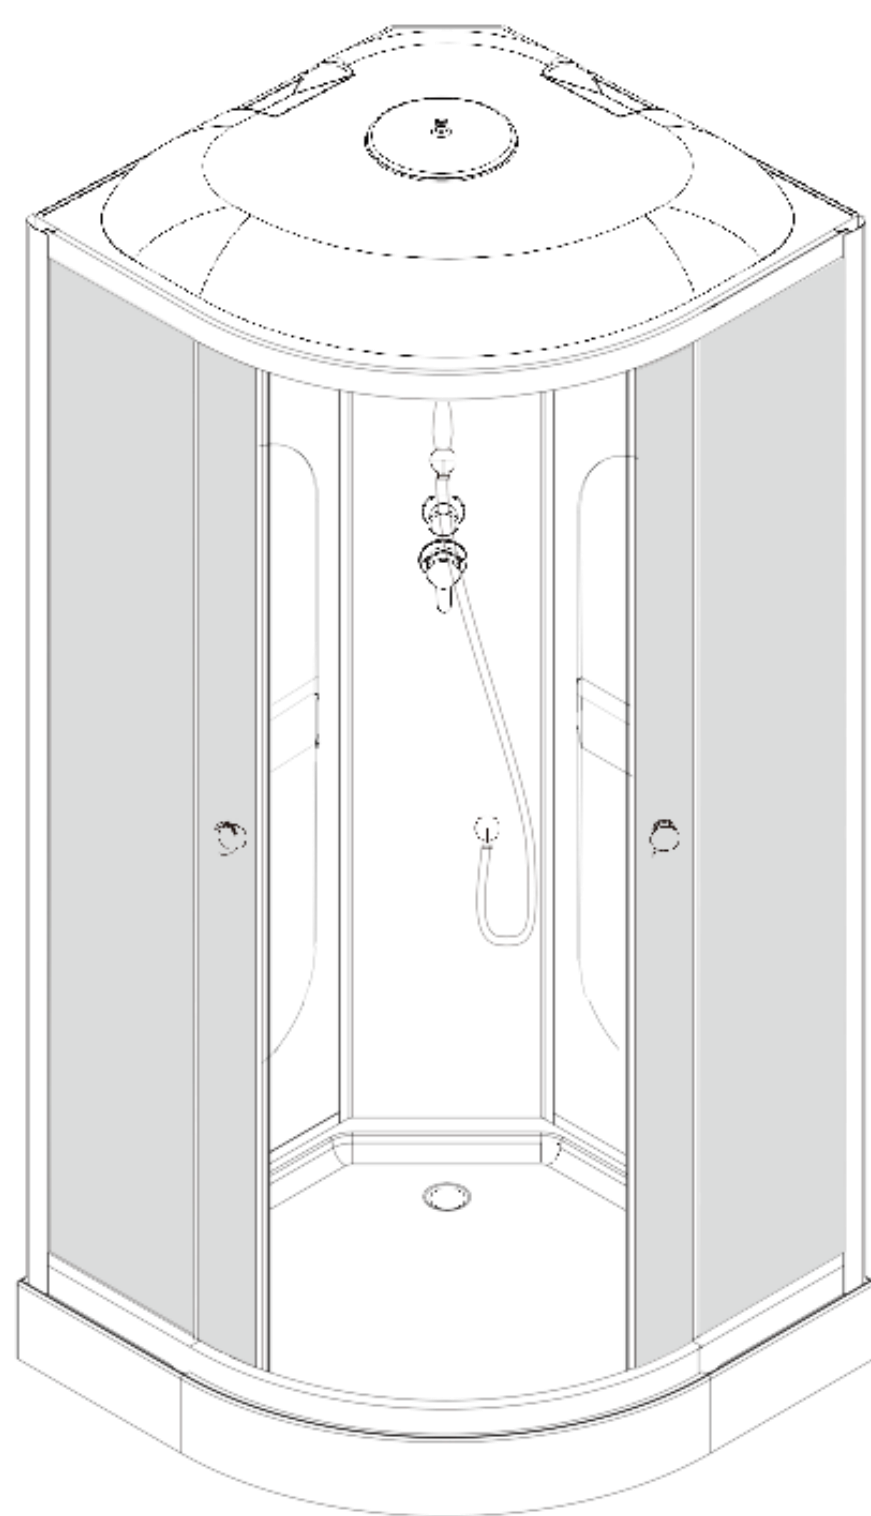

Инструкция к душевой кабине Deto L609

 A1 X2	 A2 X1	 A3 X1	 A4 X2	 A5 X4
 A6 X4	 A7 X1	 A8 X2	 A9 X4	 A10 X4
 A11 X2	 A12 X2	 A13 X1	 A14 X2	 A15 X1
 A16 X1	 A17 X1	 A18 X1	 A19 X1	 A20 X1
 A21 X4	 A22 X3	 A23 X2	ST4X50=8 ST4X10=32 ST4X12=8 	ST4X12=4  M4X25 =2 