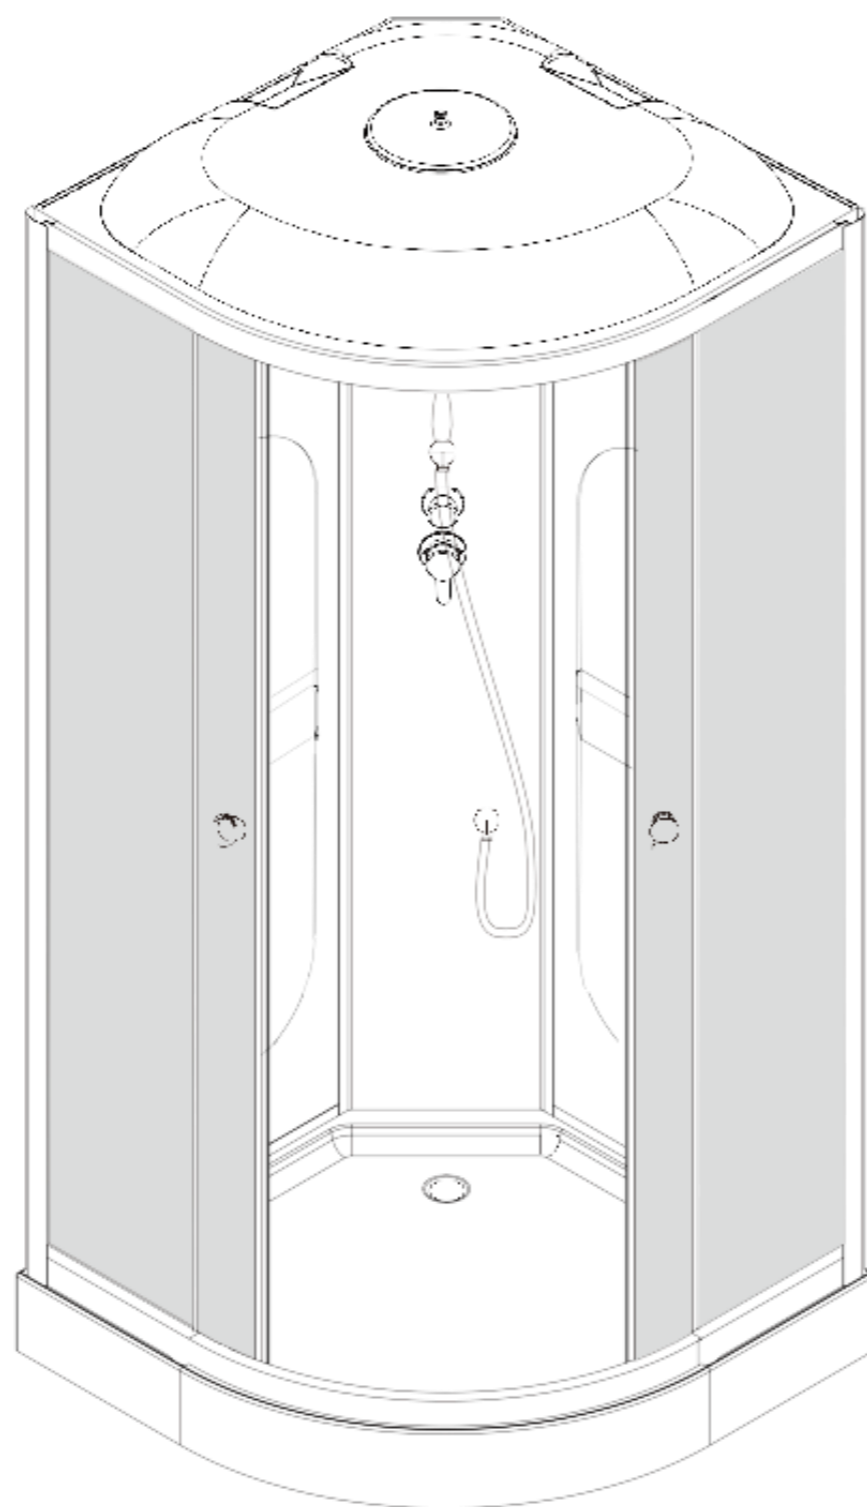

Инструкция к душевой кабине Deto L609

 A1 X2	 A2 X1	 A3 X1	 A4 X2	 A5 X4
 A6 X4	 A7 X1	 A8 X2	 A9 X4	 A10 X4
 A11 X2	 A12 X2	 A13 X1	 A14 X2	 A15 X1
 A16 X1	 A17 X1	 A18 X1	 A19 X1	 A20 X1
 A21 X4	 A22 X3	 A23 X2	ST4X50=8 ST4X10=32 ST4X12=8 	ST4X12=4  M4X25 =2 