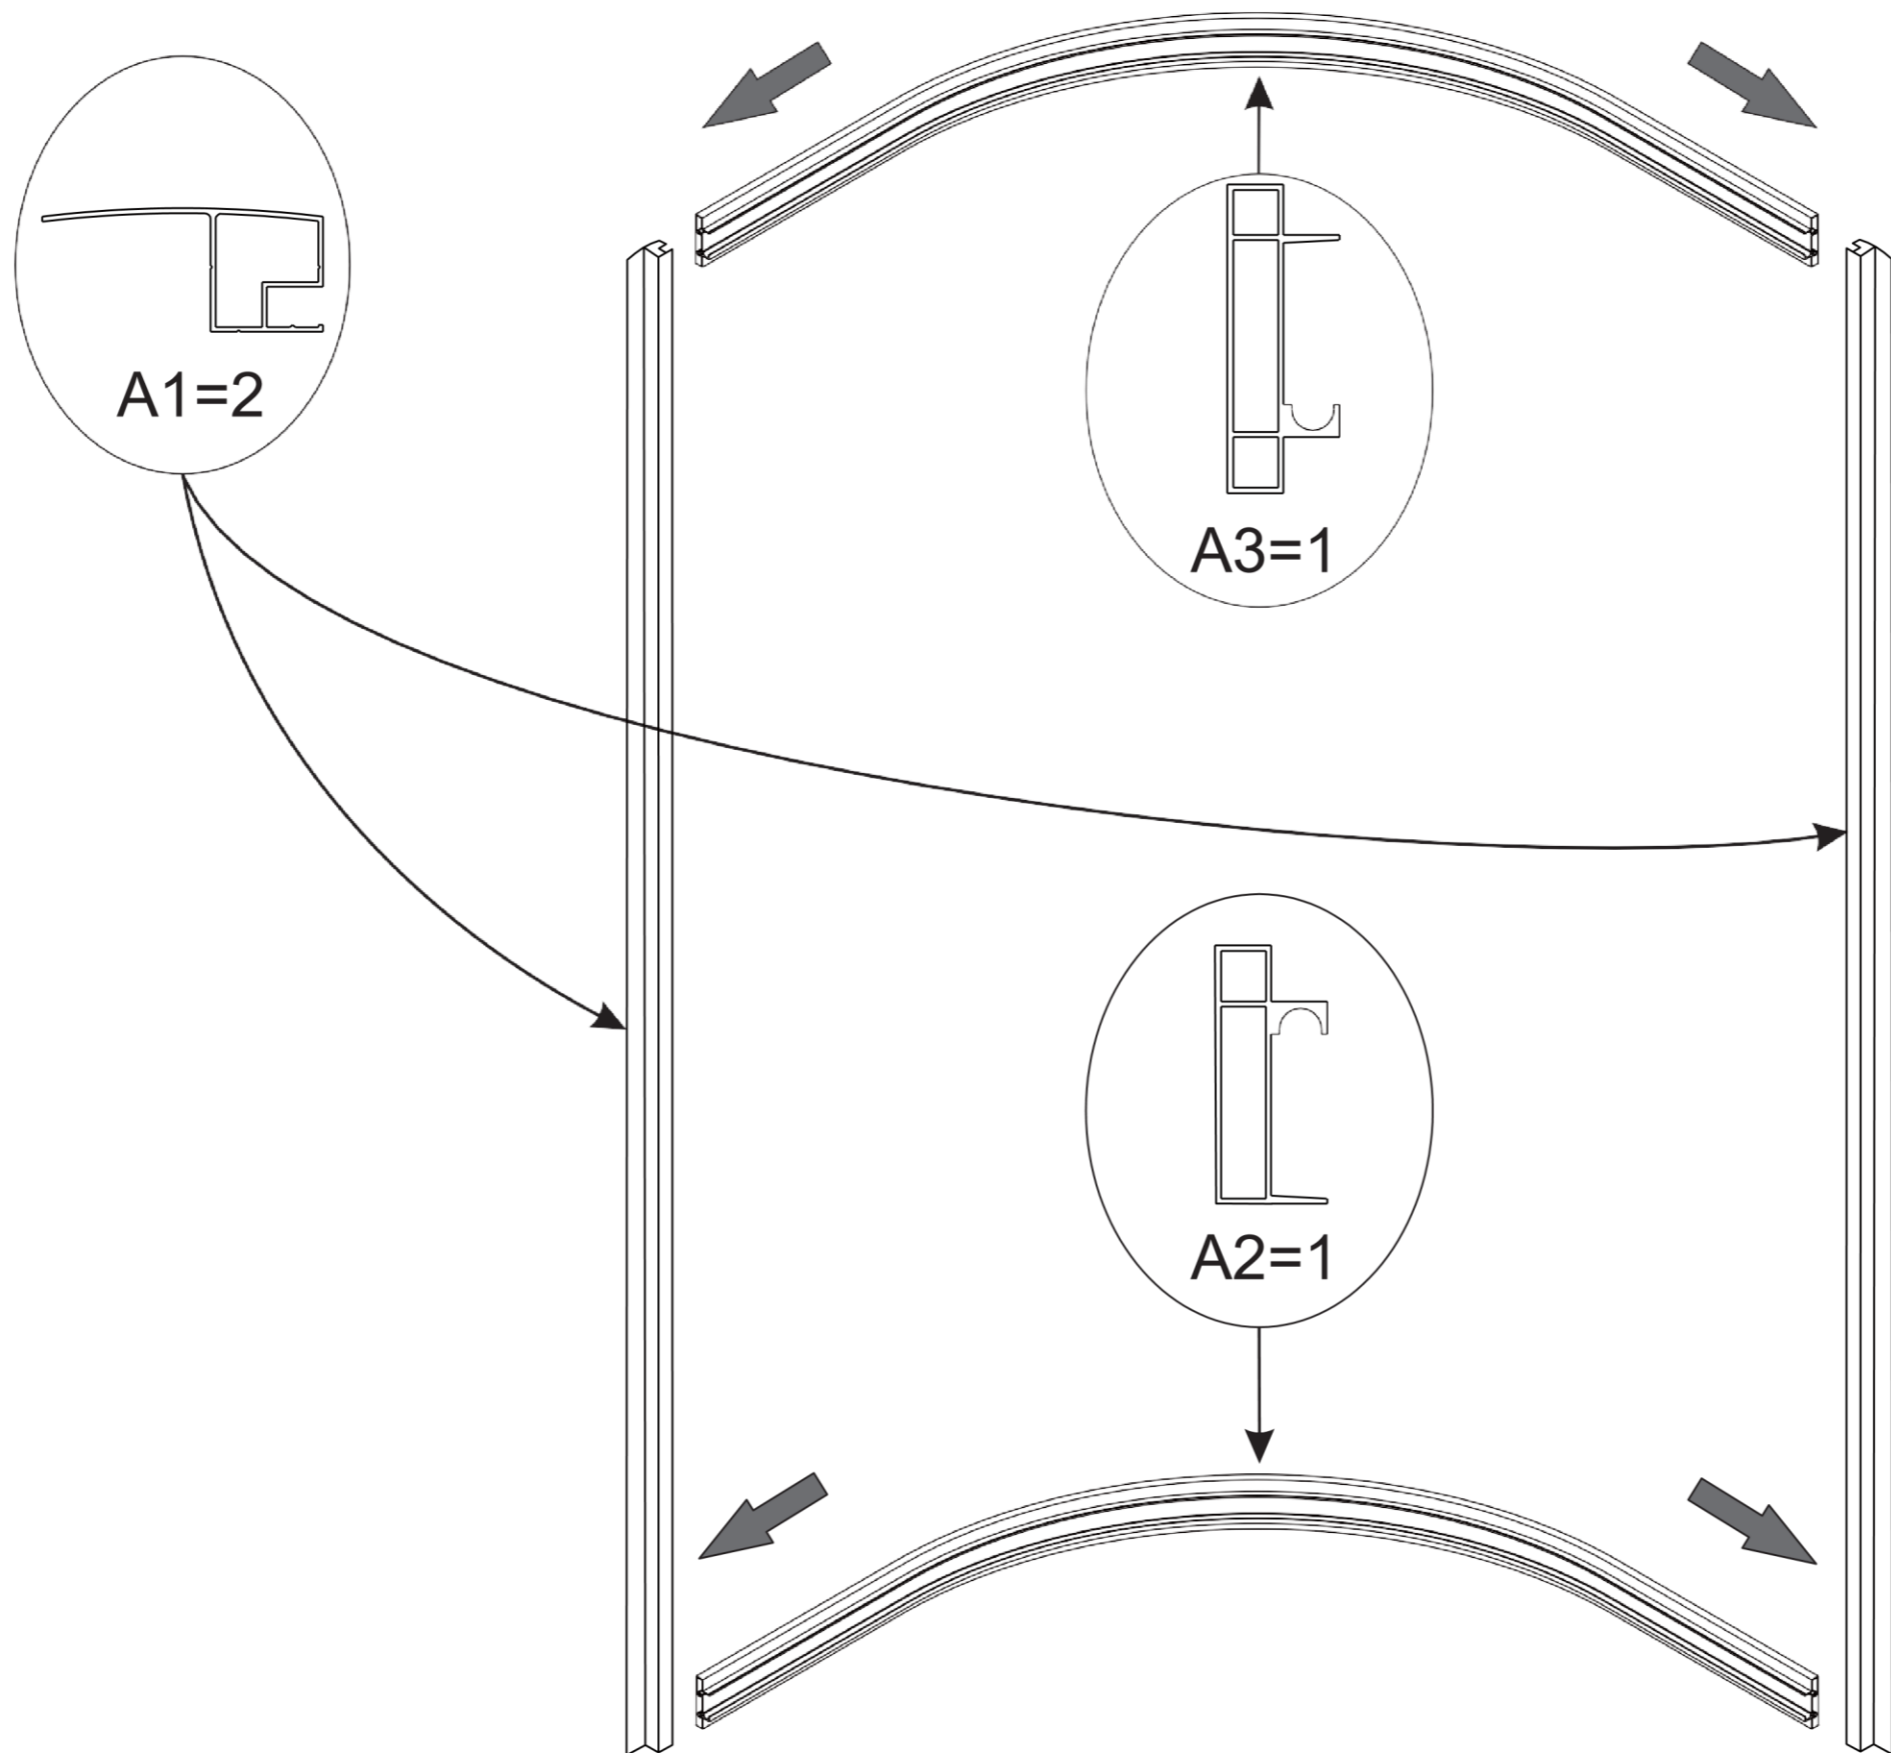

Инструкция к душевой кабине Deto L601

| | | | | |
|---|---|---|---|--|
|  A1 X2 |  A2 X1 |  A3 X1 |  A4 X2 |  A5 X4 |
|  A6 X4 |  A7 X1 |  A8 X2 |  A9 X4 |  A10 X4 |
|  A11 X2 |  A12 X2 |  A13 X1 |  A14 X2 |  A15 X1 |
|  A16 X1 |  A17 X1 |  A18 X1 |  A19 X1 |  A20 X1 |
|  A21 X4 |  A22 X3 |  A23 X2 | ST4X50=8 ST4X10=32 ST4X12=8  | ST4X12=4  M4X25 =2  |

M4X25=2

A17

A18

A15