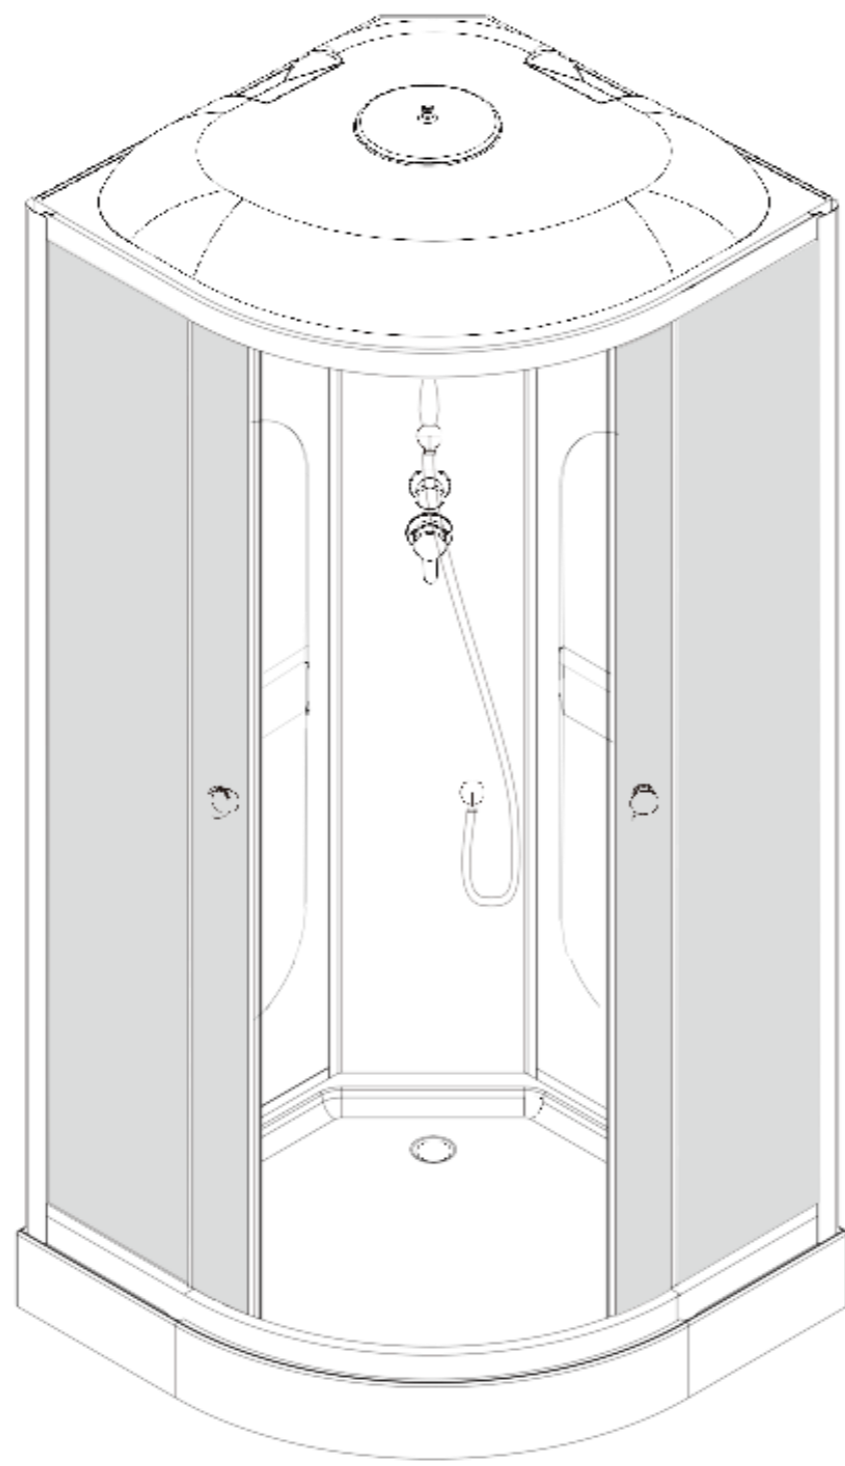

Инструкция к душевой кабине Deto L601

| | | | | |
|---|---|---|---|--|
|  A1 X2 |  A2 X1 |  A3 X1 |  A4 X2 |  A5 X4 |
|  A6 X4 |  A7 X1 |  A8 X2 |  A9 X4 |  A10 X4 |
|  A11 X2 |  A12 X2 |  A13 X1 |  A14 X2 |  A15 X1 |
|  A16 X1 |  A17 X1 |  A18 X1 |  A19 X1 |  A20 X1 |
|  A21 X4 |  A22 X3 |  A23 X2 | ST4X50=8 ST4X10=32 ST4X12=8  | ST4X12=4  M4X25 =2  |

M4X25=2

A17

A18

A15