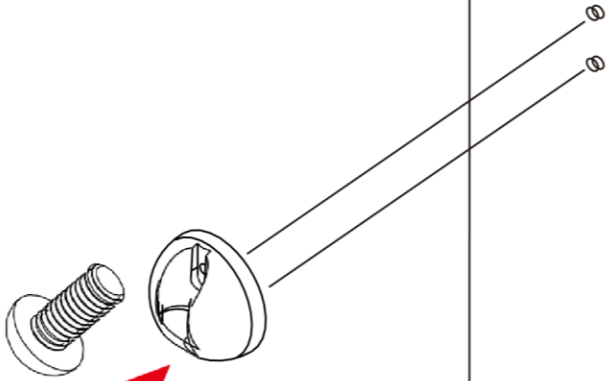

Инструкция к душевой кабине Deto L601

| | | | | |
|---|---|---|---|--|
|  A1 X2 |  A2 X1 |  A3 X1 |  A4 X2 |  A5 X4 |
|  A6 X4 |  A7 X1 |  A8 X2 |  A9 X4 |  A10 X4 |
|  A11 X2 |  A12 X2 |  A13 X1 |  A14 X2 |  A15 X1 |
|  A16 X1 |  A17 X1 |  A18 X1 |  A19 X1 |  A20 X1 |
|  A21 X4 |  A22 X3 |  A23 X2 | ST4X50=8 ST4X10=32 ST4X12=8  | ST4X12=4  M4X25 =2  |

M4X25=2

A17

A18

A15