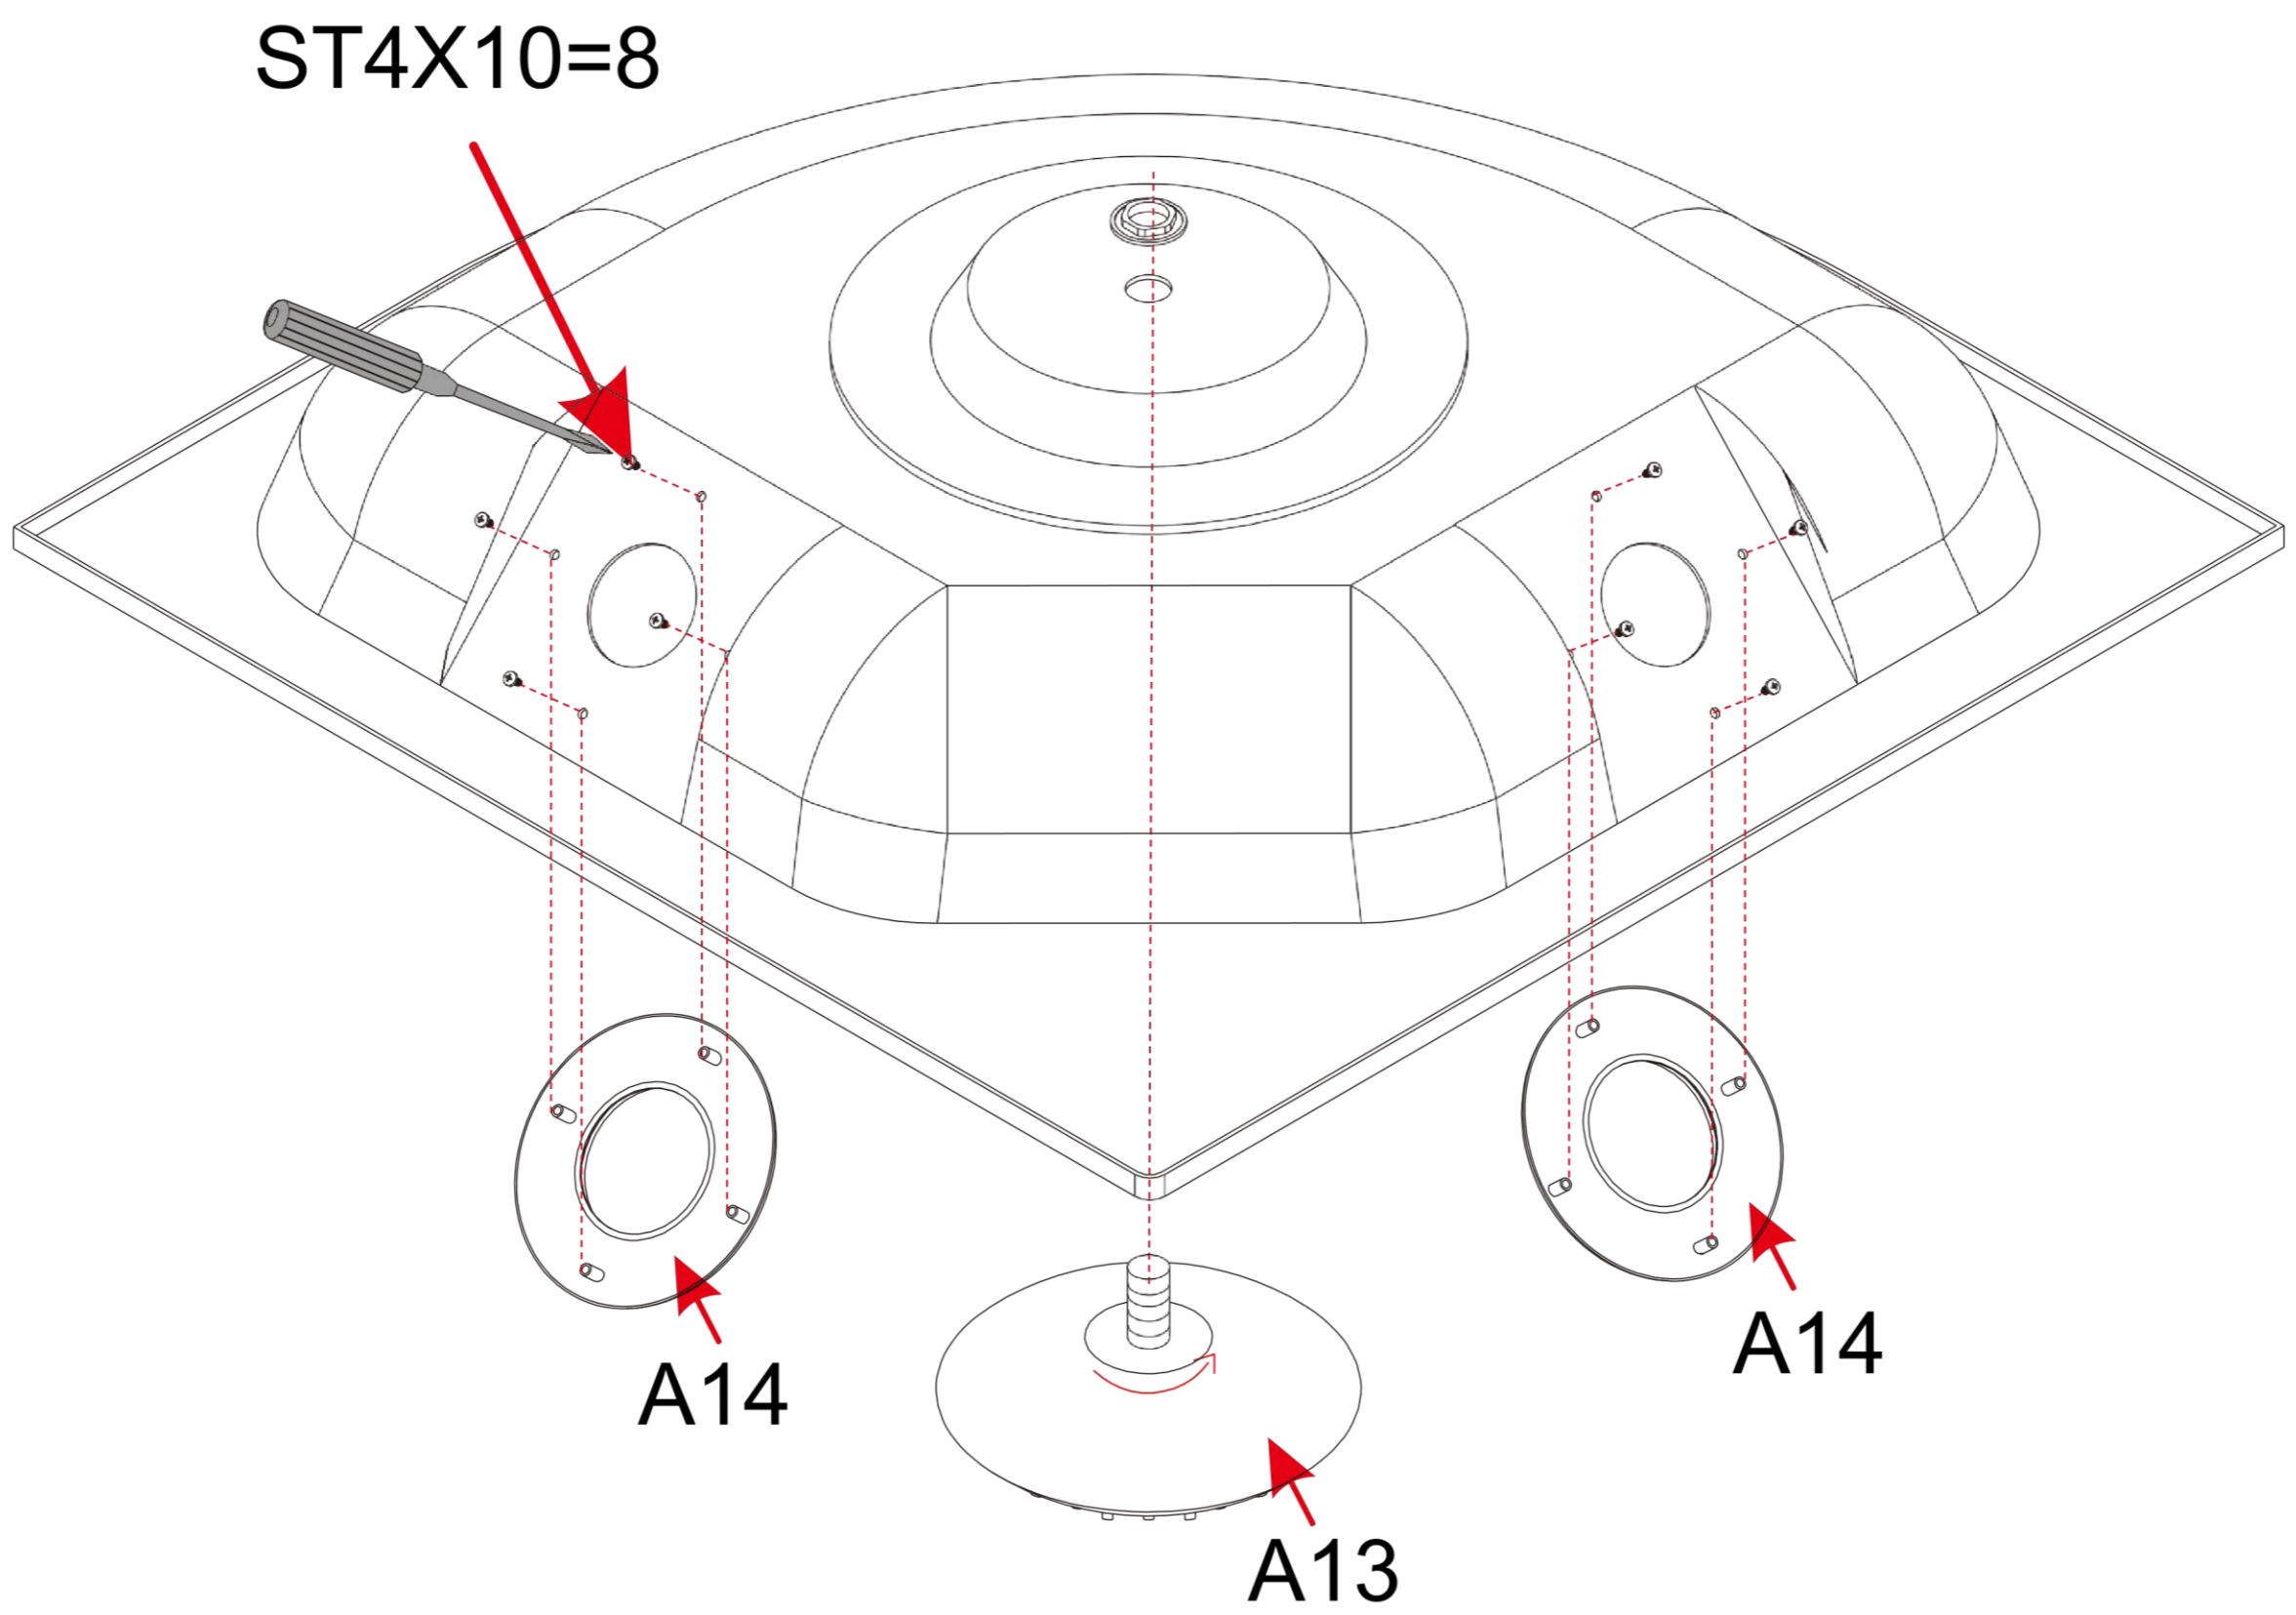

Инструкция к душевой кабине Deto L601

| | | | | |
|---|---|---|---|--|
|  A1 X2 |  A2 X1 |  A3 X1 |  A4 X2 |  A5 X4 |
|  A6 X4 |  A7 X1 |  A8 X2 |  A9 X4 |  A10 X4 |
|  A11 X2 |  A12 X2 |  A13 X1 |  A14 X2 |  A15 X1 |
|  A16 X1 |  A17 X1 |  A18 X1 |  A19 X1 |  A20 X1 |
|  A21 X4 |  A22 X3 |  A23 X2 | ST4X50=8 ST4X10=32 ST4X12=8  | ST4X12=4  M4X25 =2  |

M4X25=2

A17

A18

A15