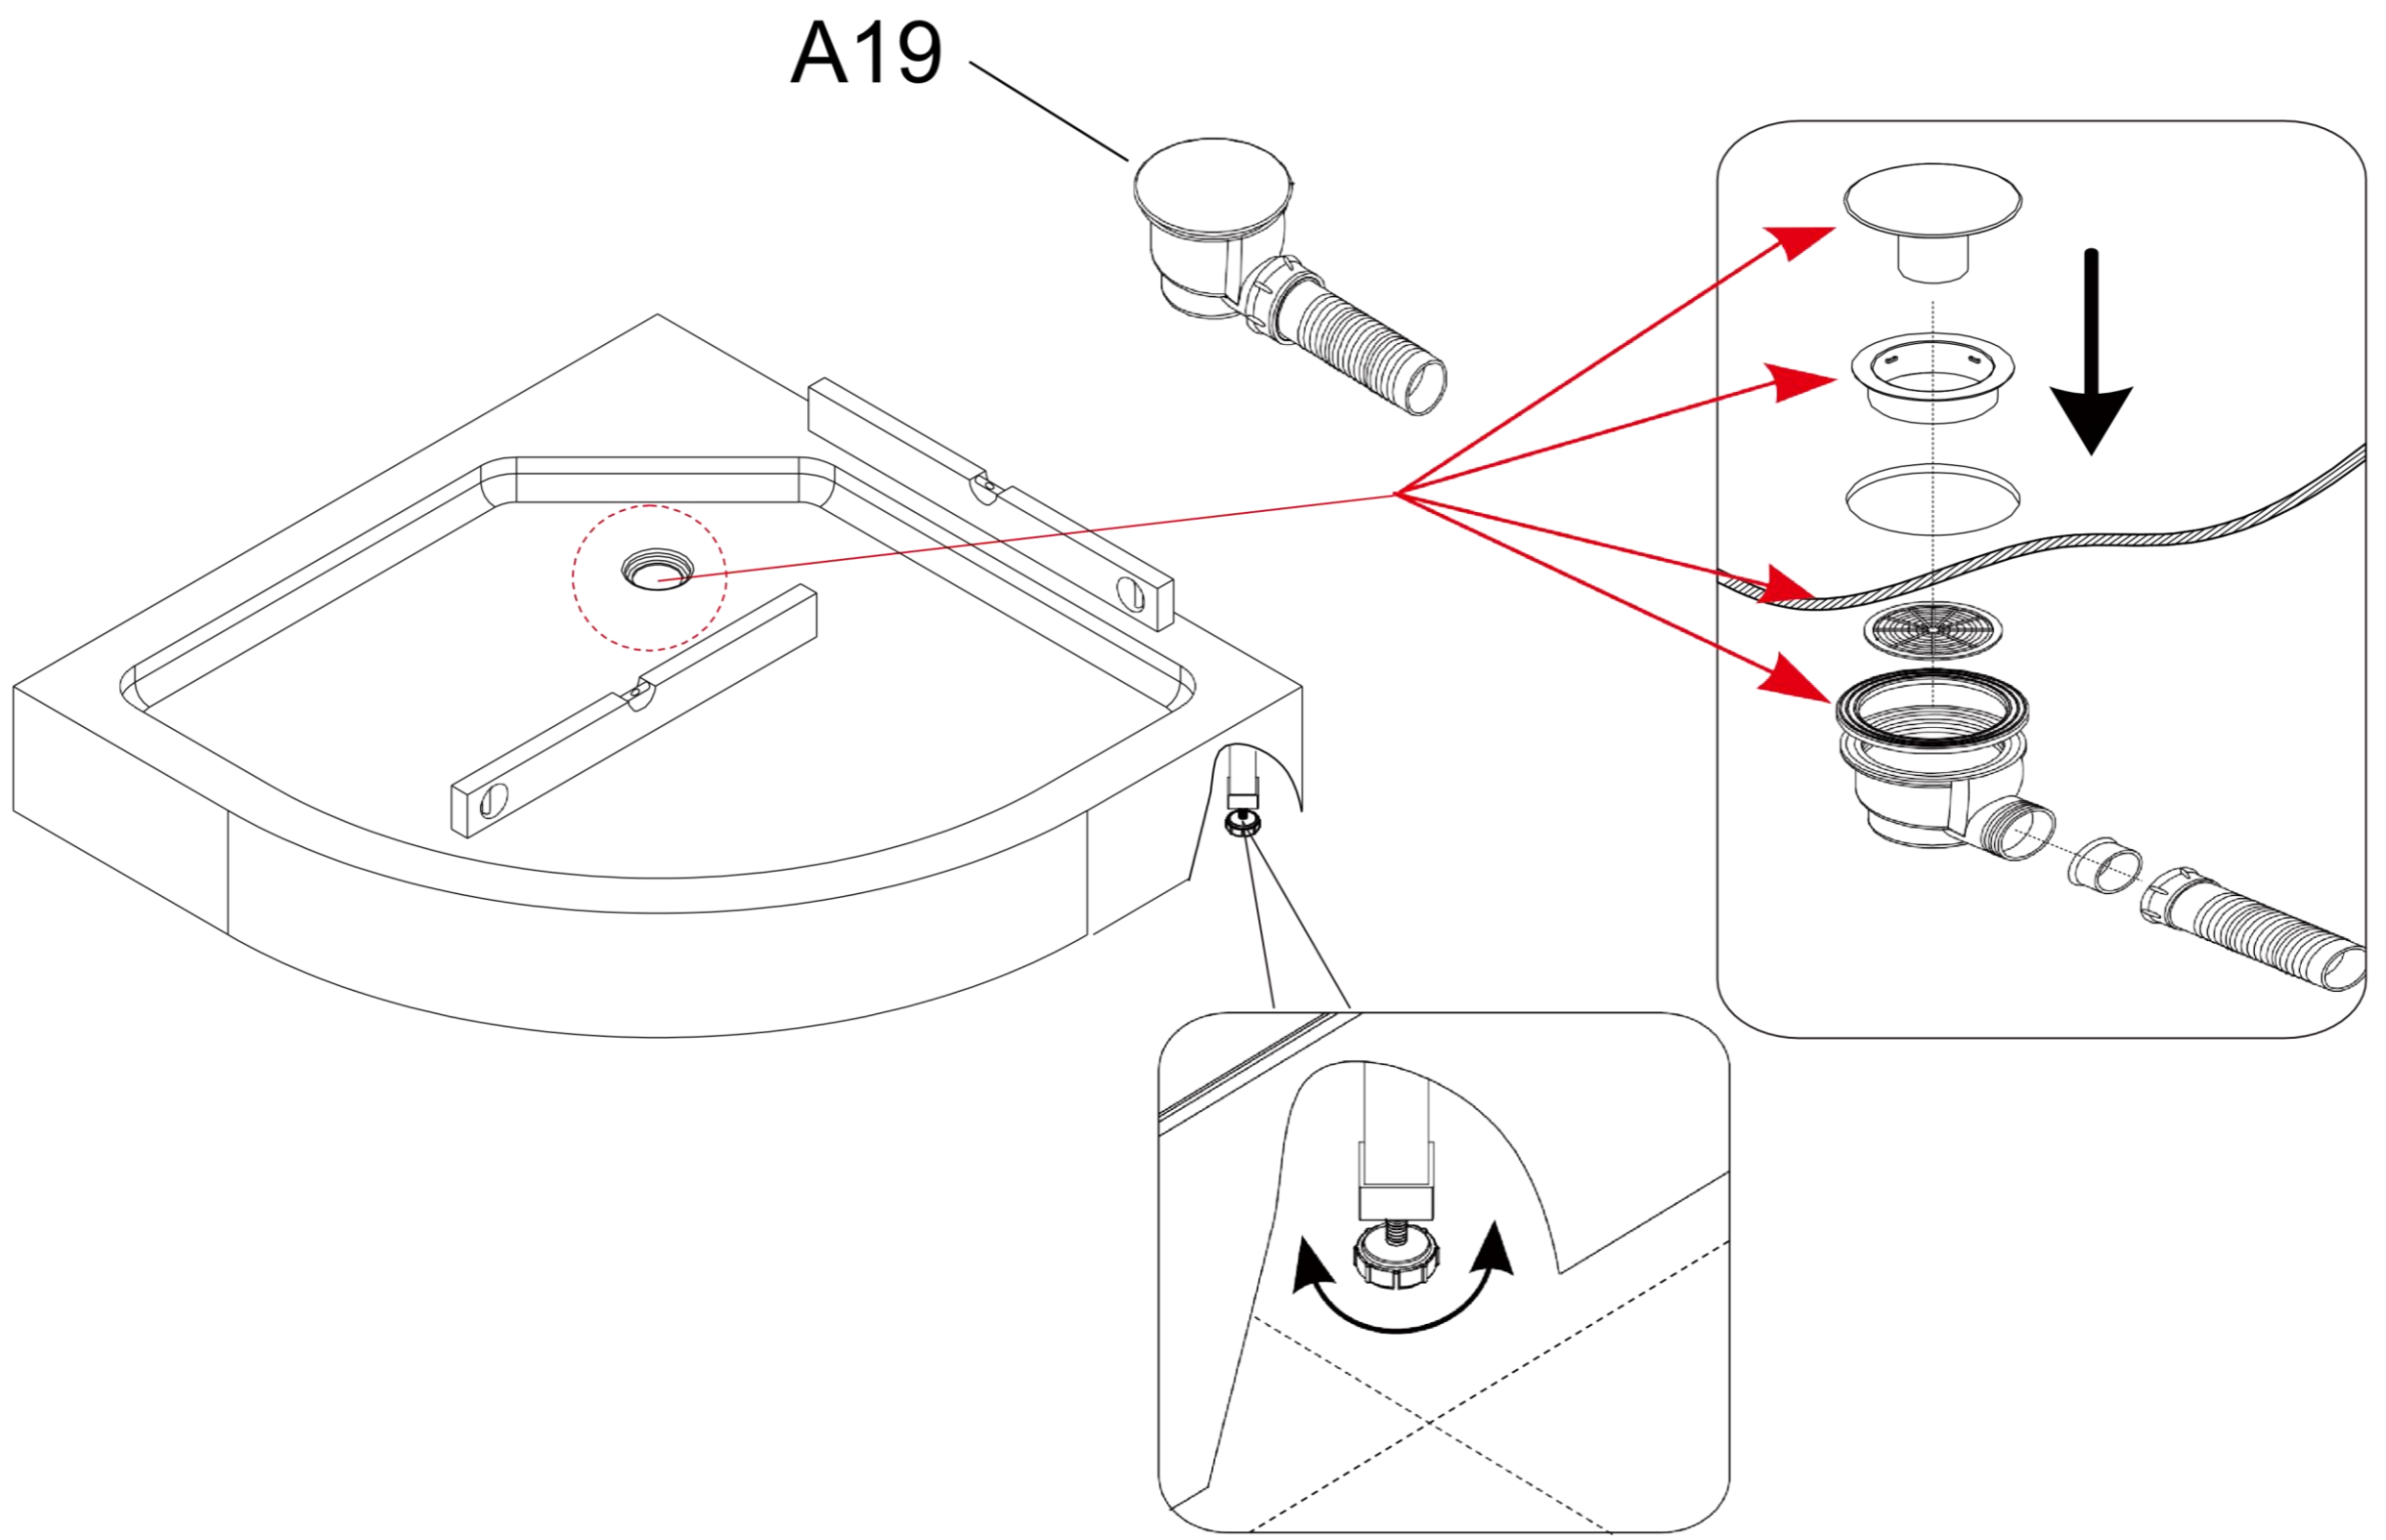

Инструкция к душевой кабине Deto L601

| | | | | |
|---|---|---|---|--|
|  A1 X2 |  A2 X1 |  A3 X1 |  A4 X2 |  A5 X4 |
|  A6 X4 |  A7 X1 |  A8 X2 |  A9 X4 |  A10 X4 |
|  A11 X2 |  A12 X2 |  A13 X1 |  A14 X2 |  A15 X1 |
|  A16 X1 |  A17 X1 |  A18 X1 |  A19 X1 |  A20 X1 |
|  A21 X4 |  A22 X3 |  A23 X2 | ST4X50=8 ST4X10=32 ST4X12=8  | ST4X12=4  M4X25 =2  |

M4X25=2

A17

A18

A15