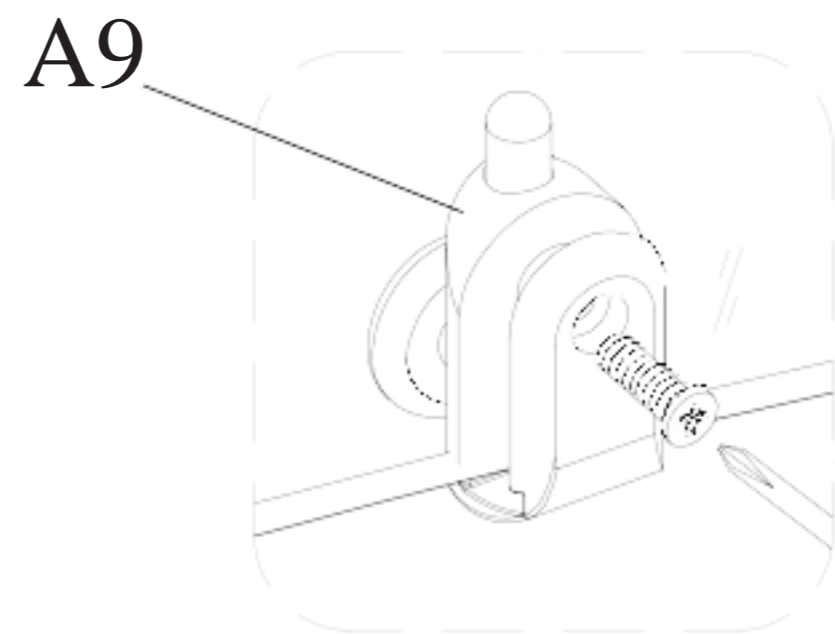

Инструкция к душевой кабине Deto L601

| | | | | |
|---|---|---|---|--|
|  A1 X2 |  A2 X1 |  A3 X1 |  A4 X2 |  A5 X4 |
|  A6 X4 |  A7 X1 |  A8 X2 |  A9 X4 |  A10 X4 |
|  A11 X2 |  A12 X2 |  A13 X1 |  A14 X2 |  A15 X1 |
|  A16 X1 |  A17 X1 |  A18 X1 |  A19 X1 |  A20 X1 |
|  A21 X4 |  A22 X3 |  A23 X2 | ST4X50=8 ST4X10=32 ST4X12=8  | ST4X12=4  M4X25 =2  |

M4X25=2

A17

A18

A15