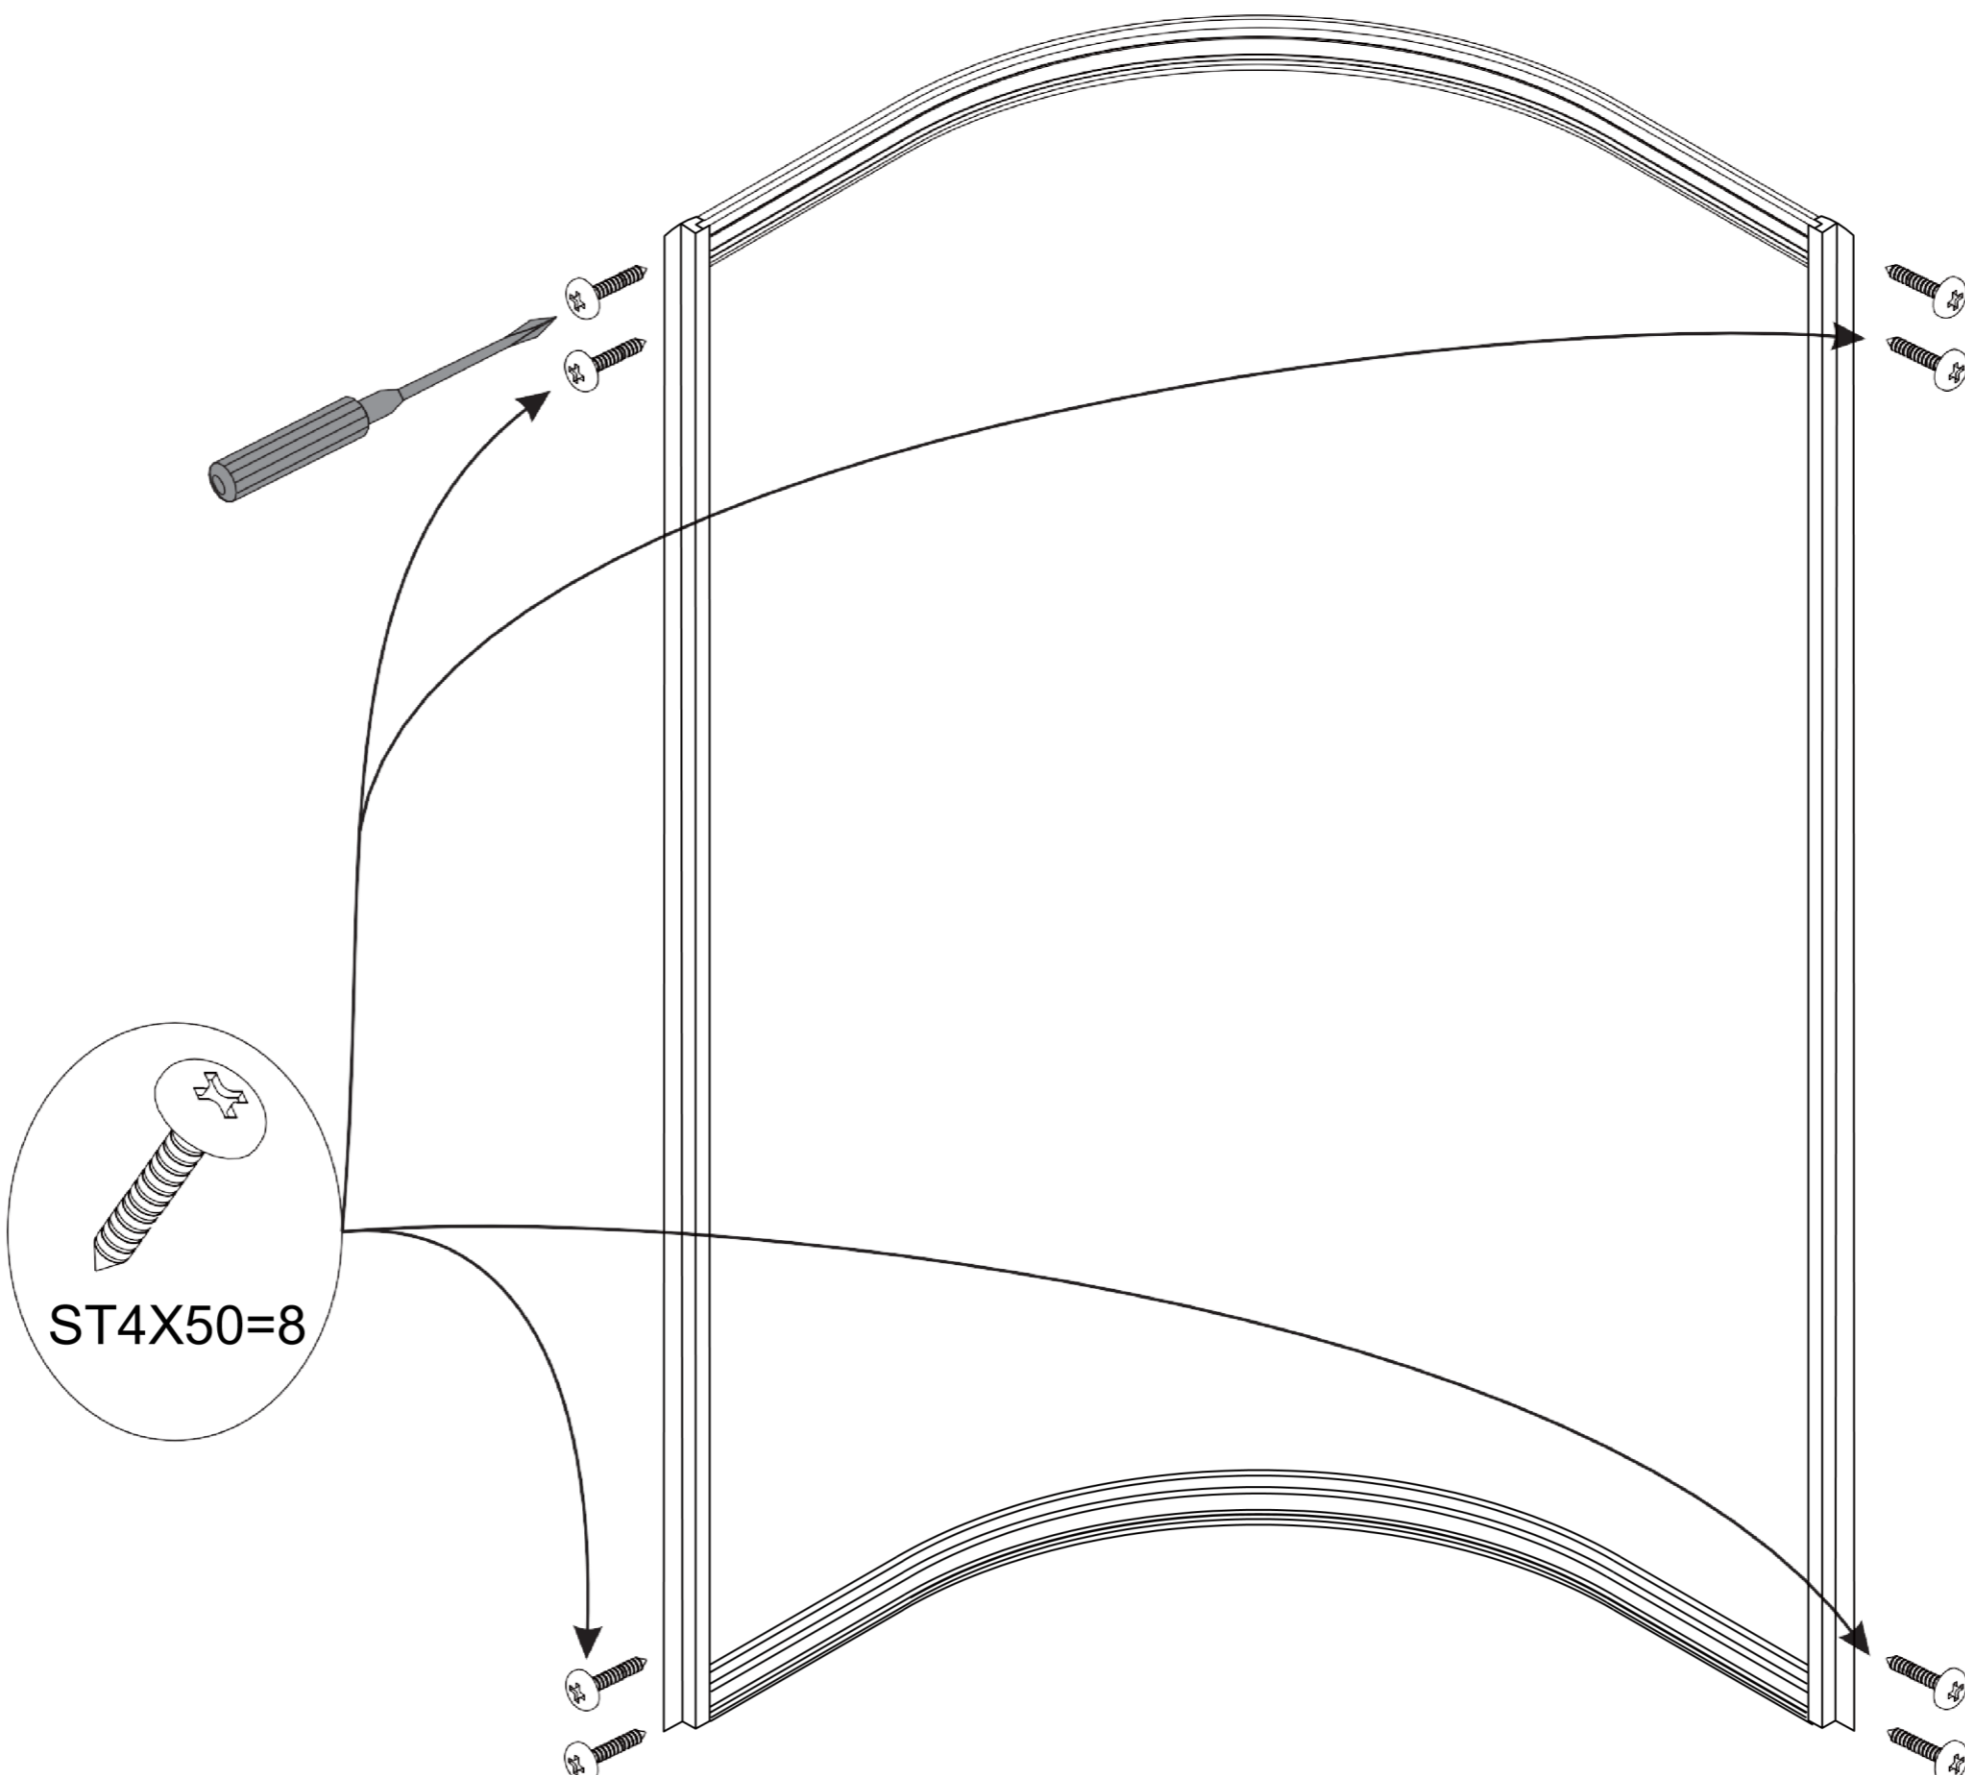

Инструкция к душевой кабине Deto L601

| | | | | |
|---|---|---|---|--|
|  A1 X2 |  A2 X1 |  A3 X1 |  A4 X2 |  A5 X4 |
|  A6 X4 |  A7 X1 |  A8 X2 |  A9 X4 |  A10 X4 |
|  A11 X2 |  A12 X2 |  A13 X1 |  A14 X2 |  A15 X1 |
|  A16 X1 |  A17 X1 |  A18 X1 |  A19 X1 |  A20 X1 |
|  A21 X4 |  A22 X3 |  A23 X2 | ST4X50=8 ST4X10=32 ST4X12=8  | ST4X12=4  M4X25 =2  |

M4X25=2

A17

A18

A15