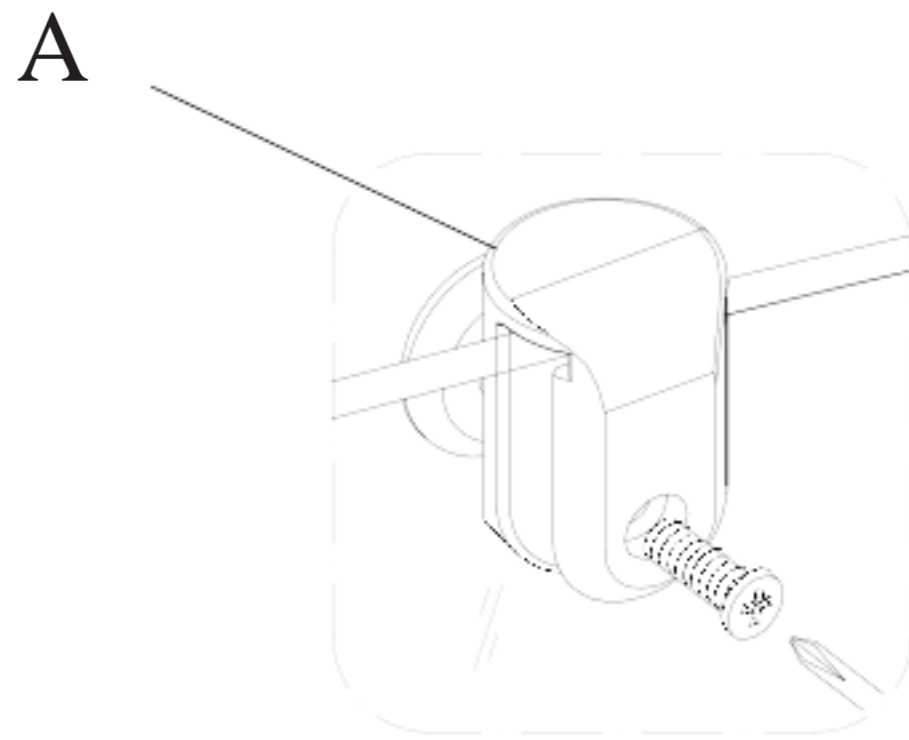

Инструкция к душевой кабине Deto L601

| | | | | |
|---|---|---|---|--|
|  A1 X2 |  A2 X1 |  A3 X1 |  A4 X2 |  A5 X4 |
|  A6 X4 |  A7 X1 |  A8 X2 |  A9 X4 |  A10 X4 |
|  A11 X2 |  A12 X2 |  A13 X1 |  A14 X2 |  A15 X1 |
|  A16 X1 |  A17 X1 |  A18 X1 |  A19 X1 |  A20 X1 |
|  A21 X4 |  A22 X3 |  A23 X2 | ST4X50=8 ST4X10=32 ST4X12=8  | ST4X12=4  M4X25 =2  |

M4X25=2

A17

A18

A15