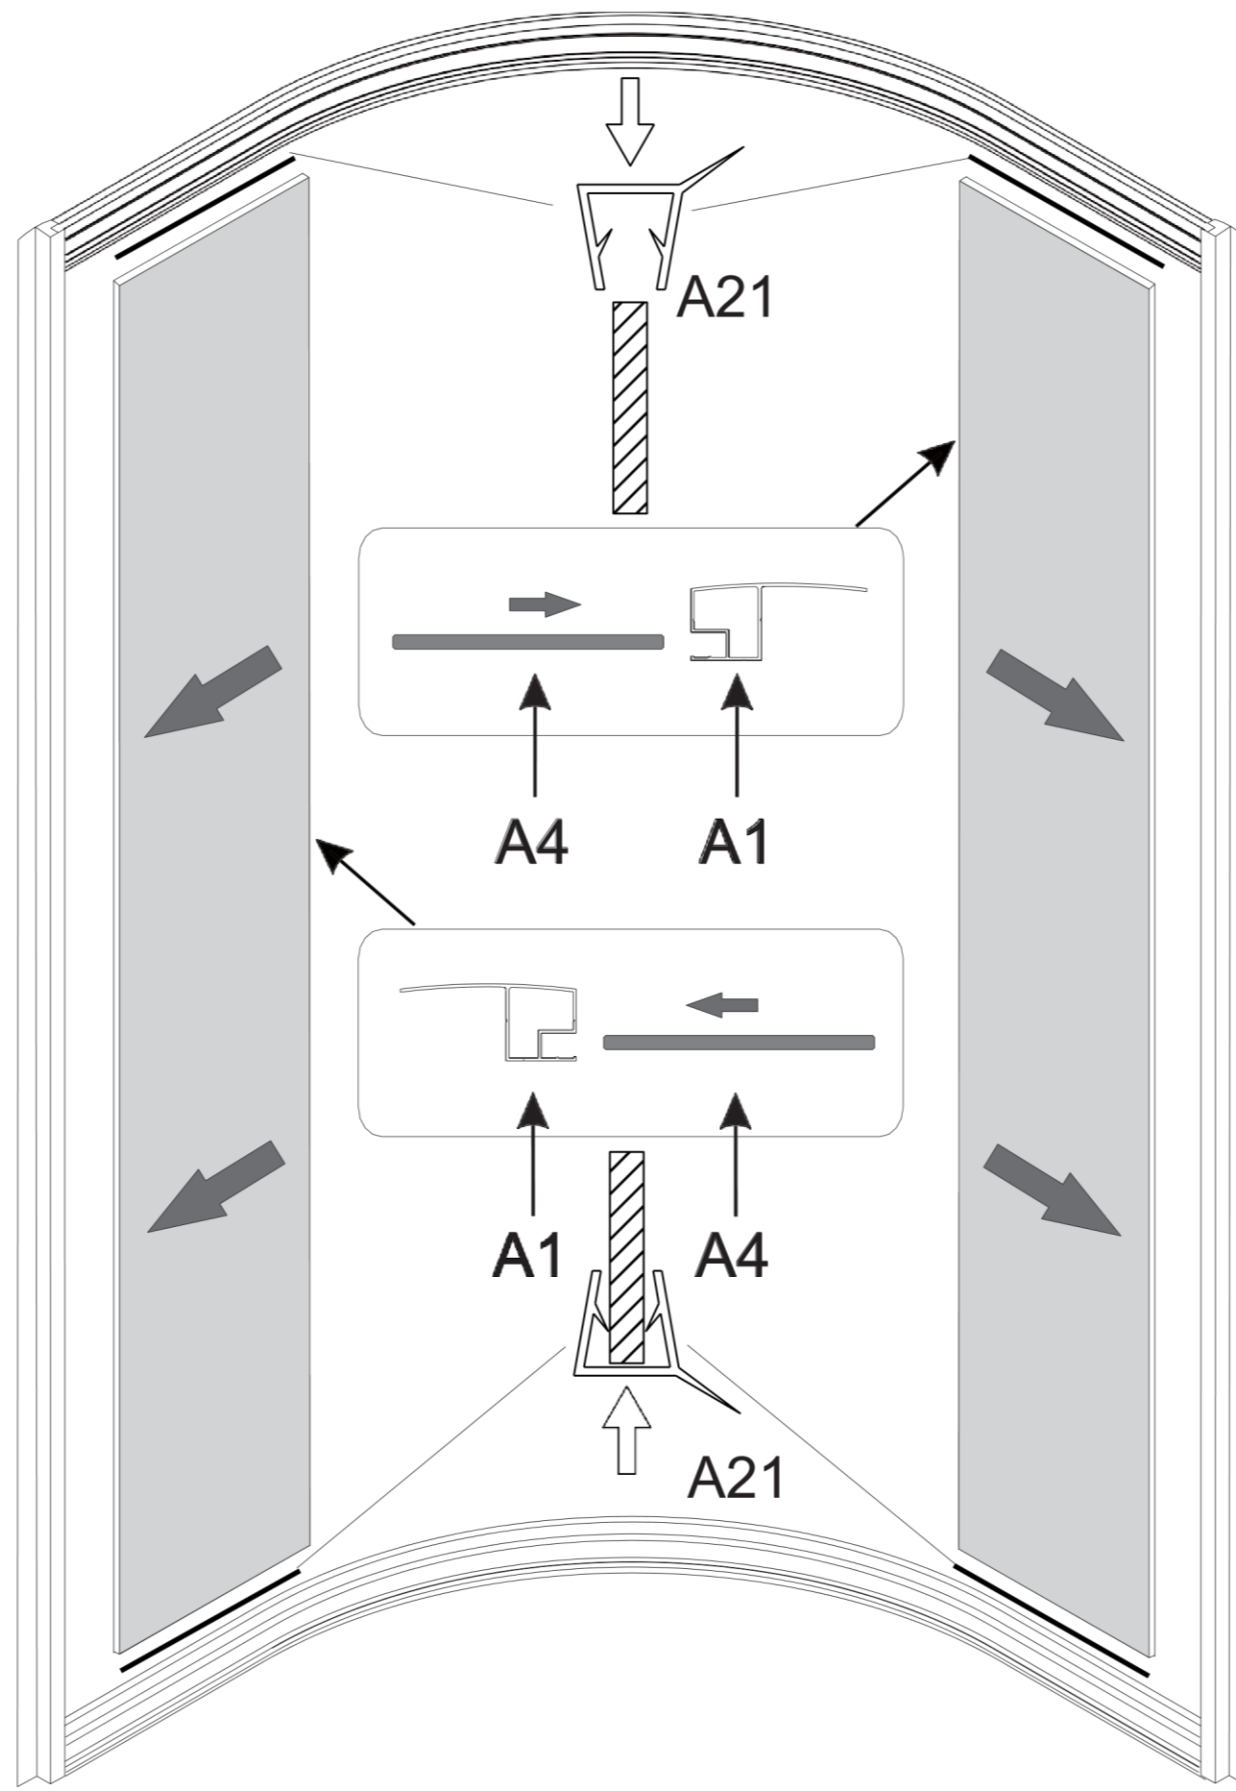

Инструкция к душевой кабине Deto L601

| | | | | |
|---|---|---|---|--|
|  A1 X2 |  A2 X1 |  A3 X1 |  A4 X2 |  A5 X4 |
|  A6 X4 |  A7 X1 |  A8 X2 |  A9 X4 |  A10 X4 |
|  A11 X2 |  A12 X2 |  A13 X1 |  A14 X2 |  A15 X1 |
|  A16 X1 |  A17 X1 |  A18 X1 |  A19 X1 |  A20 X1 |
|  A21 X4 |  A22 X3 |  A23 X2 | ST4X50=8 ST4X10=32 ST4X12=8  | ST4X12=4  M4X25 =2  |

M4X25=2

A17

A18

A15