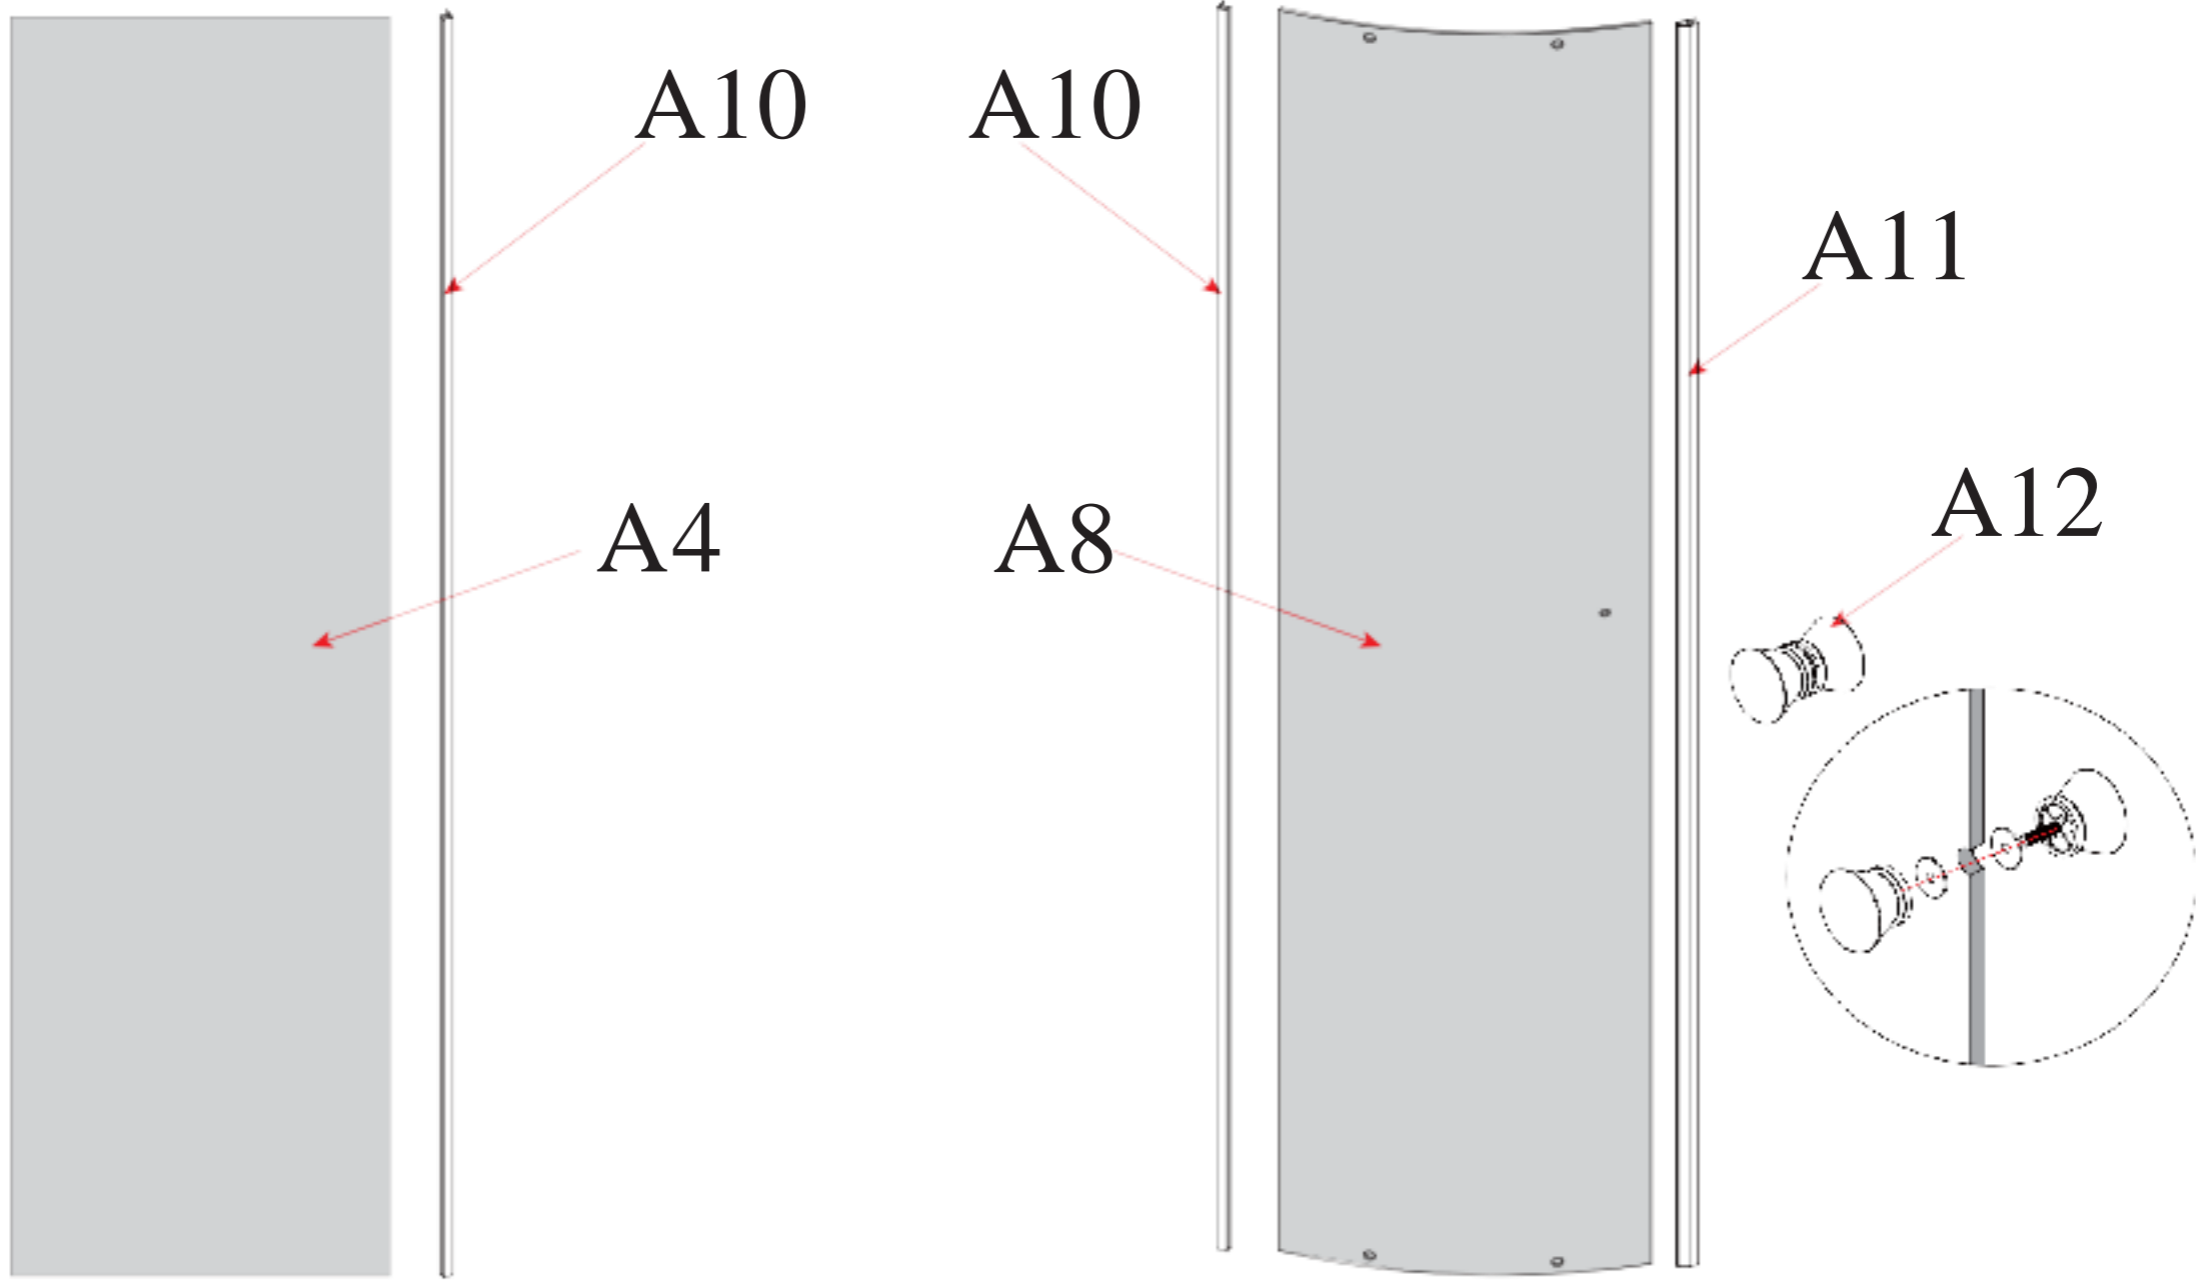

Инструкция к душевой кабине Deto L601

| | | | | |
|---|---|---|---|--|
|  A1 X2 |  A2 X1 |  A3 X1 |  A4 X2 |  A5 X4 |
|  A6 X4 |  A7 X1 |  A8 X2 |  A9 X4 |  A10 X4 |
|  A11 X2 |  A12 X2 |  A13 X1 |  A14 X2 |  A15 X1 |
|  A16 X1 |  A17 X1 |  A18 X1 |  A19 X1 |  A20 X1 |
|  A21 X4 |  A22 X3 |  A23 X2 | ST4X50=8 ST4X10=32 ST4X12=8  | ST4X12=4  M4X25 =2  |

M4X25=2

A17

A18

A15