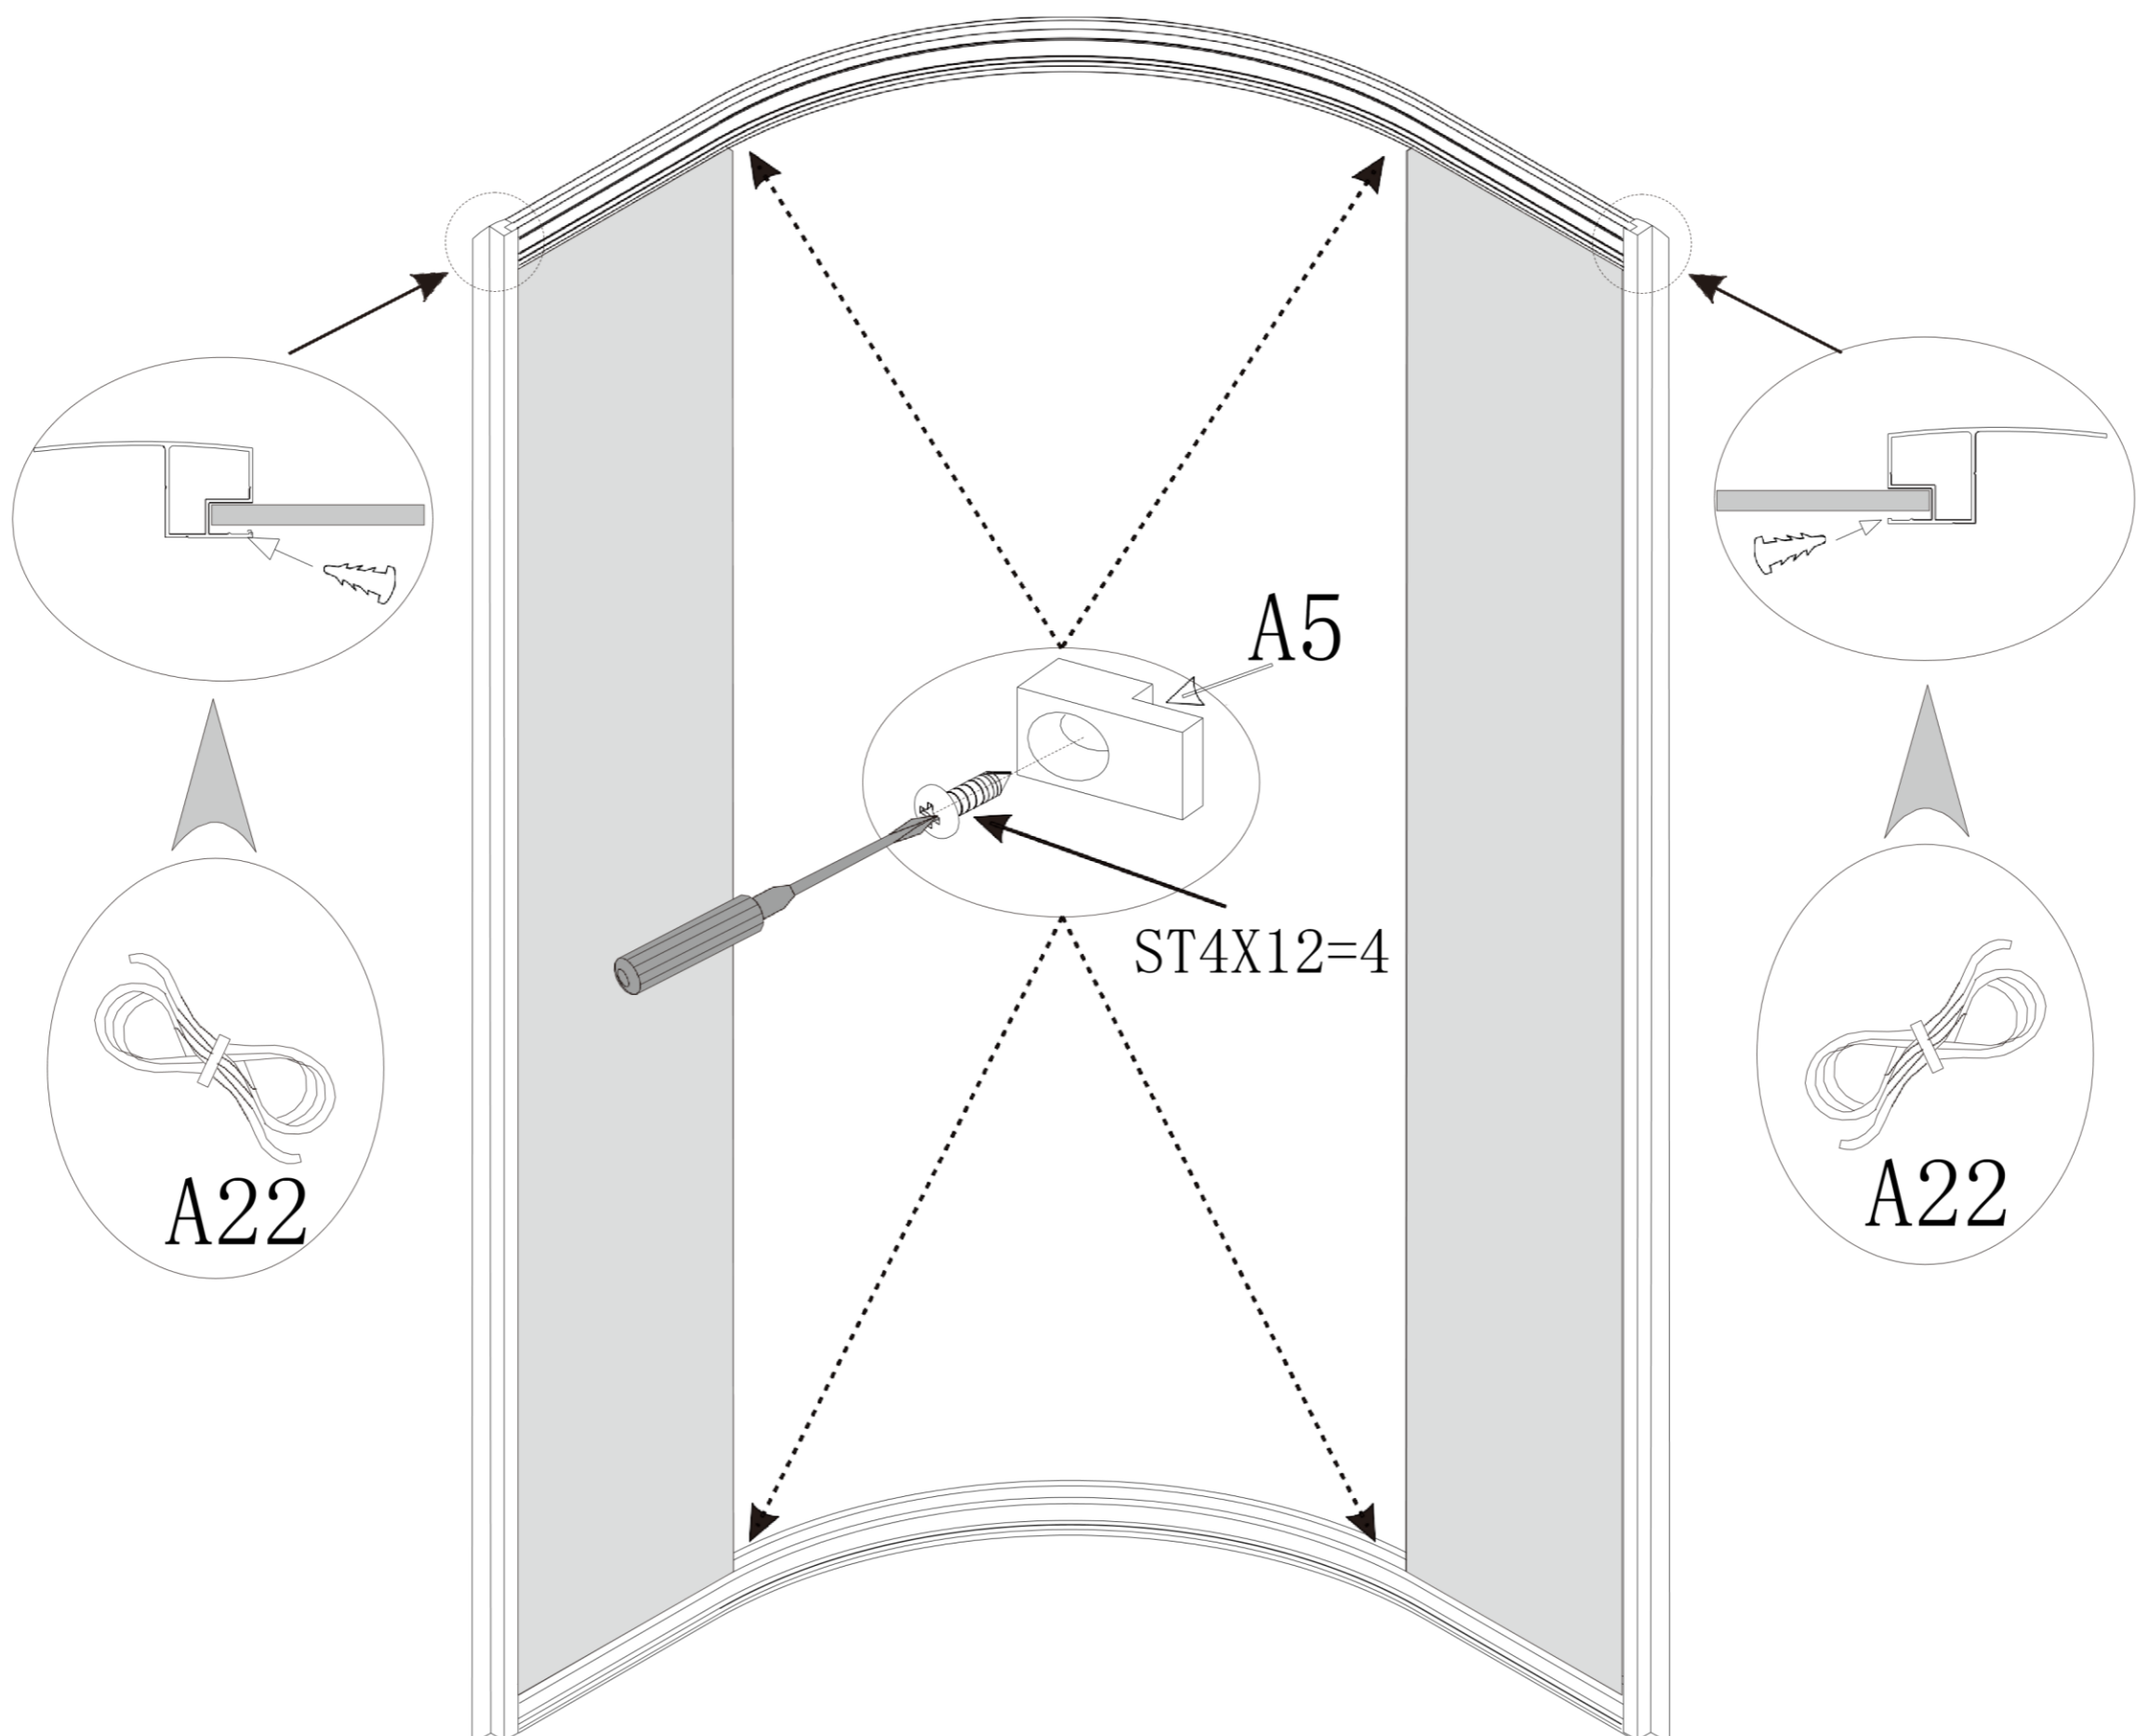

Инструкция к душевой кабине Deto L601

| | | | | |
|---|---|---|---|--|
|  A1 X2 |  A2 X1 |  A3 X1 |  A4 X2 |  A5 X4 |
|  A6 X4 |  A7 X1 |  A8 X2 |  A9 X4 |  A10 X4 |
|  A11 X2 |  A12 X2 |  A13 X1 |  A14 X2 |  A15 X1 |
|  A16 X1 |  A17 X1 |  A18 X1 |  A19 X1 |  A20 X1 |
|  A21 X4 |  A22 X3 |  A23 X2 | ST4X50=8 ST4X10=32 ST4X12=8  | ST4X12=4  M4X25 =2  |

M4X25=2

A17

A18

A15