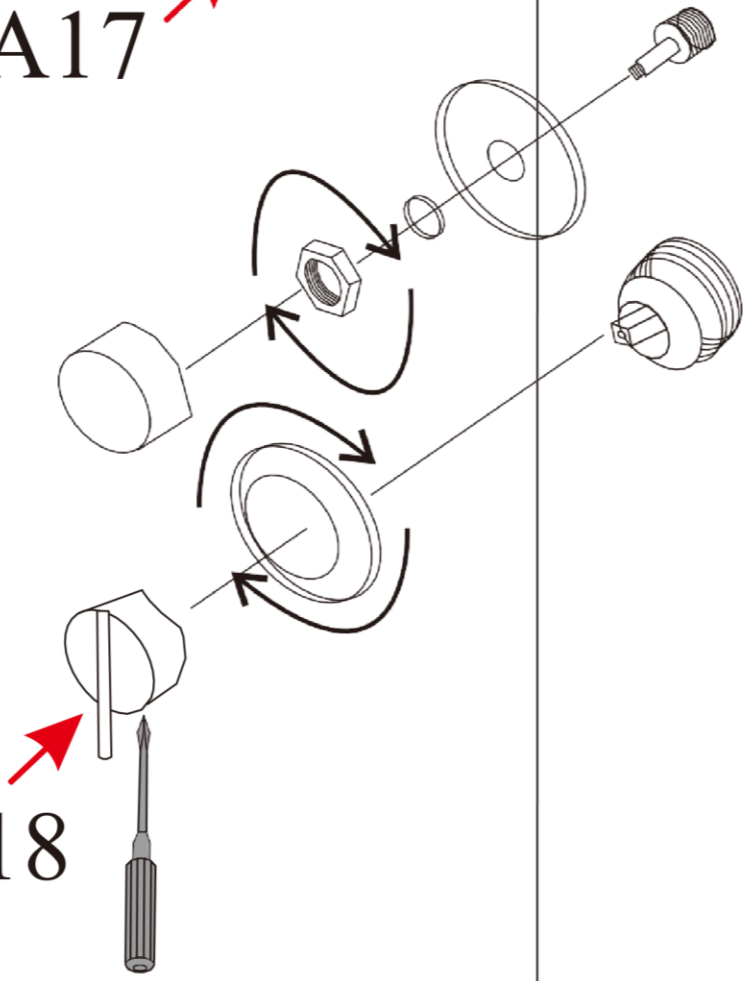

Инструкция к душевой кабине Deto L601

| | | | | |
|---|---|---|---|--|
|  A1 X2 |  A2 X1 |  A3 X1 |  A4 X2 |  A5 X4 |
|  A6 X4 |  A7 X1 |  A8 X2 |  A9 X4 |  A10 X4 |
|  A11 X2 |  A12 X2 |  A13 X1 |  A14 X2 |  A15 X1 |
|  A16 X1 |  A17 X1 |  A18 X1 |  A19 X1 |  A20 X1 |
|  A21 X4 |  A22 X3 |  A23 X2 | ST4X50=8 ST4X10=32 ST4X12=8  | ST4X12=4  M4X25 =2  |

M4X25=2

A17

A18

A15