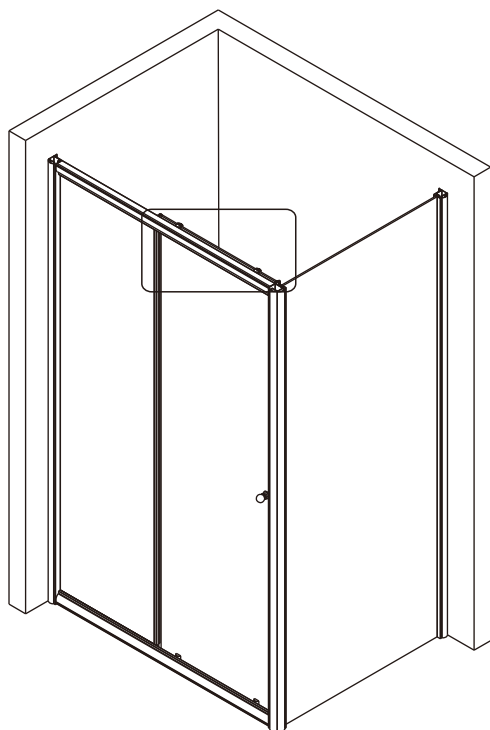

Это изделие тяжёлое и требуются два человека для установки.