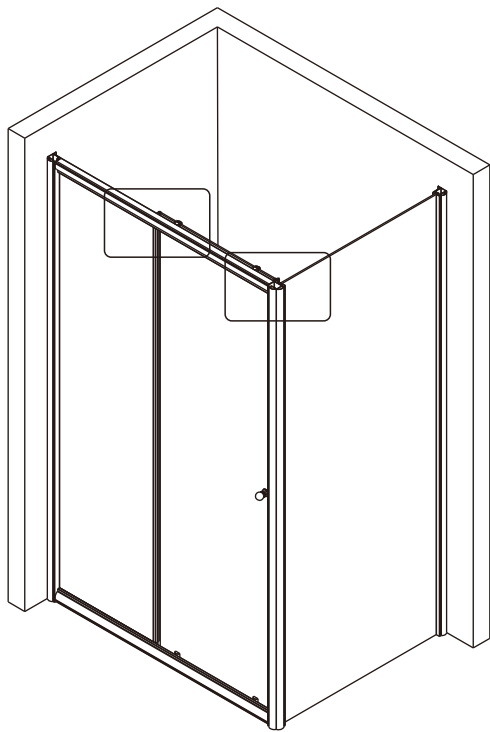

Это изделие тяжёлое и требуются два человека для установки.