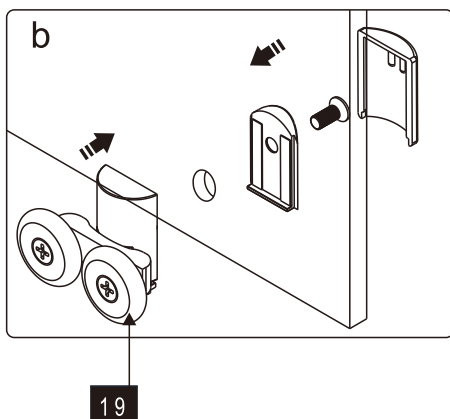

Примечание: для установки душевого ограждения потребуется работа двух человек. Перед установкой удалите защитную пленку с алюминиевых профилей.

■ Установка душевого поддона

Поддон для душа должен располагаться напротив стены.

Это изделие тяжёлое и требуются два человека для установки.

Это изделие тяжёлое и требуются два человека для установки.

CEZARES®

Душевое ограждение

Инструкция по установке

(для GIUBILEO-FIX)

-  26x1
-  27x1
-  28x3
ST4X10
-  29x3
-  30x1

Это изделие тяжёлое и требуются два человека для установки.

Это изделие тяжёлое и требуются два человека для установки.

Это изделие тяжёлое и требуются два человека для установки.

Это изделие тяжёлое и требуются два человека для установки.

Это изделие тяжёлое и требуются два человека для установки.

Это изделие тяжёлое и требуются два человека для установки.