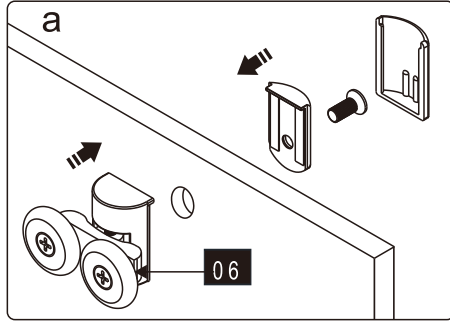

Это изделие тяжёлое и требуются два человека для установки.

Это изделие тяжёлое и требуются два человека для установки.

Это изделие тяжёлое и требуются два человека для установки.

Это изделие тяжёлое и требуются два человека для установки.

Это изделие тяжёлое и требуются два человека для установки.

Это изделие тяжёлое и требуются два человека для установки.

CEZARES®

Душевое ограждение

Инструкция по установке

(для GIUBILEO-FIX)

-  26x1
-  27x1
-  28x3
ST4X10
-  29x3
-  30x1