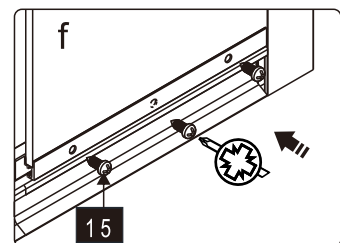

Это изделие тяжёлое и требуются два человека для установки.