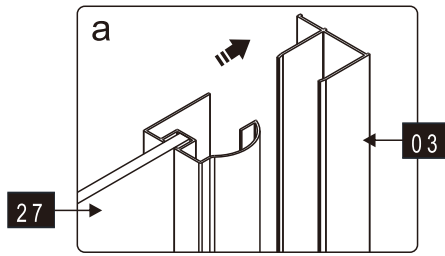

Это изделие тяжёлое и требуются два человека для установки.