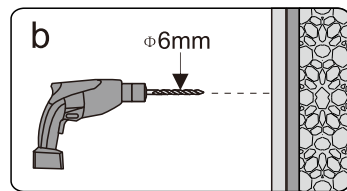

Это изделие тяжёлое и требуются два человека для установки.