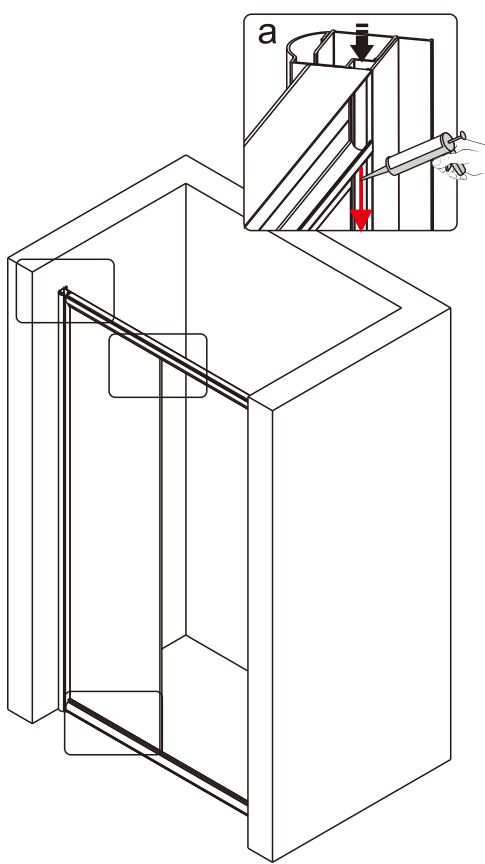

Это изделие тяжёлое и требуются два человека для установки.