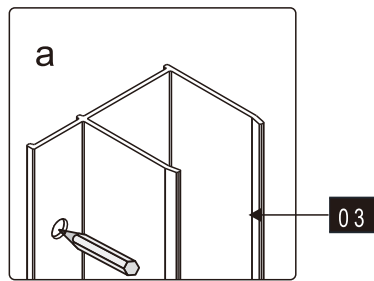

Это изделие тяжёлое и требуются два человека для установки.