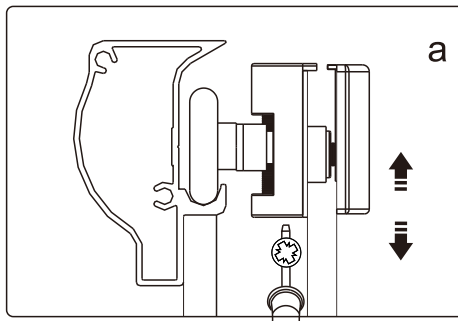

Это изделие тяжёлое и требуются два человека для установки.

Это изделие тяжёлое и требуются два человека для установки.

CEZARES®

Душевое ограждение

Инструкция по установке

(для GIUBILEO-FIX)

-  26x1
-  27x1
-  28x3
ST4X10
-  29x3
-  30x1