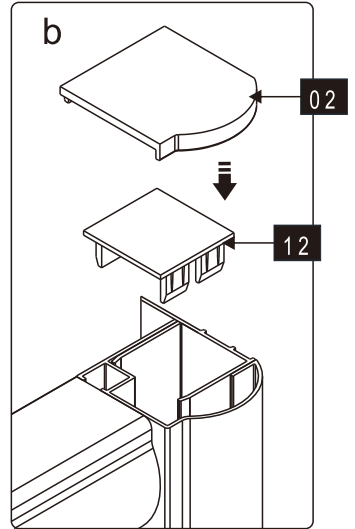

Это изделие тяжёлое и требуются два человека для установки.

Это изделие тяжёлое и требуются два человека для установки.

CEZARES®

Душевое ограждение

Инструкция по установке

(для GIUBILEO-FIX)

-  26x1
-  27x1
-  28x3
ST4X10
-  29x3
-  30x1