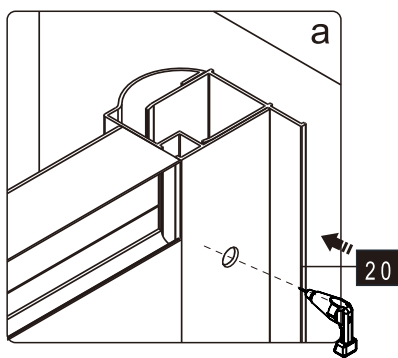

Это изделие тяжёлое и требуются два человека для установки.

Это изделие тяжёлое и требуются два человека для установки.

CEZARES®

Душевое ограждение

Инструкция по установке

(для GIUBILEO-FIX)

-  26x1
-  27x1
-  28x3
ST4X10
-  29x3
-  30x1

Это изделие тяжёлое и требуются два человека для установки.

Это изделие тяжёлое и требуются два человека для установки.

Это изделие тяжёлое и требуются два человека для установки.

Это изделие тяжёлое и требуются два человека для установки.