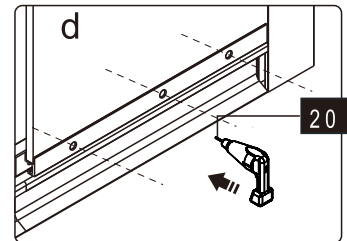

Это изделие тяжёлое и требуются два человека для установки.