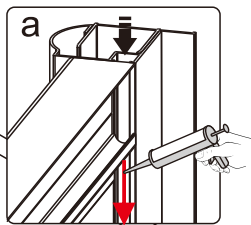

Это изделие тяжёлое и требуются два человека для установки.