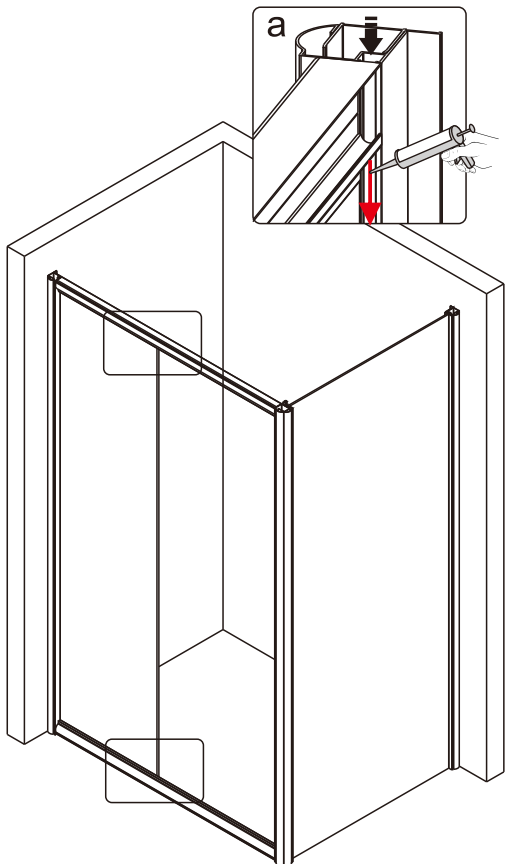

Это изделие тяжёлое и требуются два человека для установки.