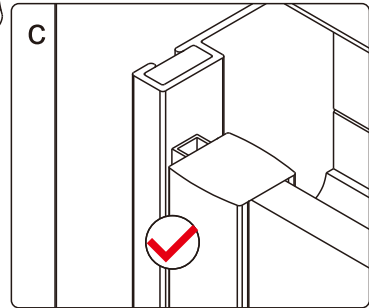

Это изделие тяжёлое и требуются два человека для установки.

Это изделие тяжёлое и требуются два человека для установки.

CEZARES®

Душевое ограждение

Инструкция по установке

(для GIUBILEO-FIX)

-  26x1
-  27x1
-  28x3
ST4X10
-  29x3
-  30x1