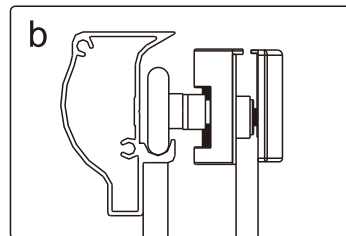

Это изделие тяжёлое и требуются два человека для установки.