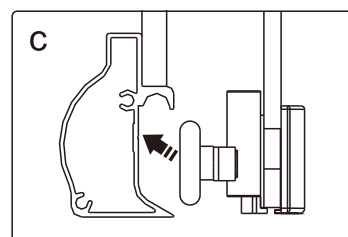

Это изделие тяжёлое и требуются два человека для установки.

Это изделие тяжёлое и требуются два человека для установки.

CEZARES®

Душевое ограждение

Инструкция по установке

(для GIUBILEO-FIX)

-  26x1
-  27x1
-  28x3
ST4X10
-  29x3
-  30x1

Это изделие тяжёлое и требуются два человека для установки.

Это изделие тяжёлое и требуются два человека для установки.

Это изделие тяжёлое и требуются два человека для установки.

Это изделие тяжёлое и требуются два человека для установки.