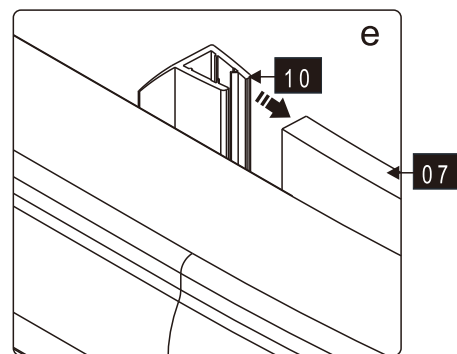

Это изделие тяжёлое и требуются два человека для установки.