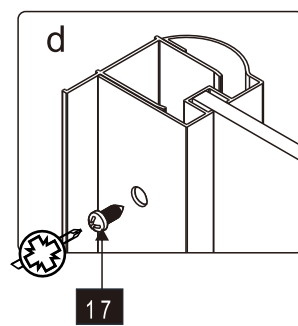

CEZARES®

Душевое ограждение

Инструкция по установке

(для GIUBILEO-BF-1)

(для GIUBILEO-BF-1+GIUBILEO-FIX)

■ Общая информация

Пожалуйста, внимательно ознакомьтесь с изделием сразу же после получения на предмет отсутствия упаковки/деталей или наличия производственной неисправности. Повреждение, о котором сообщается позже, не может быть принято. Обращайтесь с изделием с осторожностью, избегая ударов и ударной нагрузки со всех сторон и краёв стекла.

Это изделие тяжёлое и требуются два человека для установки.

Это изделие тяжёлое и требуются два человека для установки.

CEZARES®

Душевое ограждение

Инструкция по установке

(для GIUBILEO-FIX)

-  26x1
-  27x1
-  28x3
ST4X10
-  29x3
-  30x1

Это изделие тяжёлое и требуются два человека для установки.

Это изделие тяжёлое и требуются два человека для установки.

Это изделие тяжёлое и требуются два человека для установки.

Это изделие тяжёлое и требуются два человека для установки.