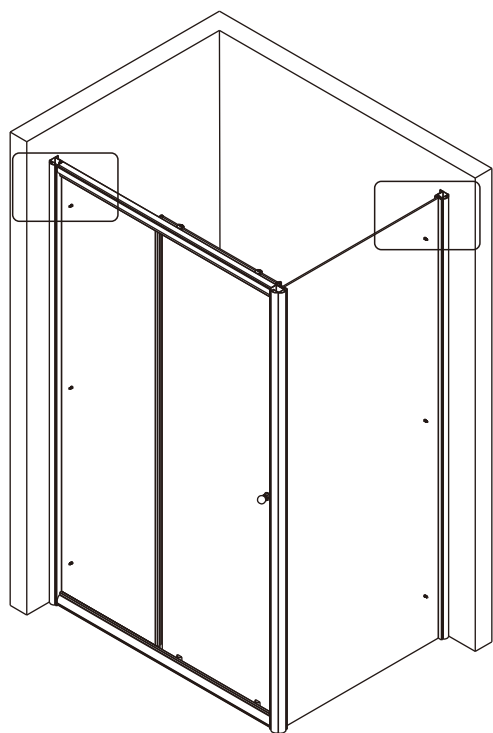

Это изделие тяжёлое и требуются два человека для установки.