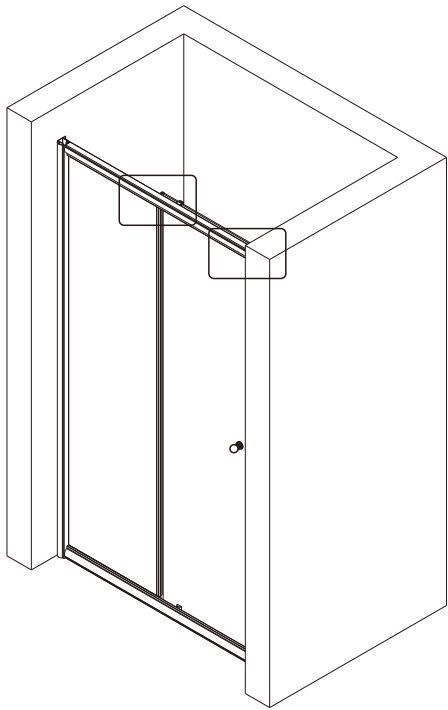

Примечание: закаленное стекло не может быть повторно переработано.

■ Монтаж

Перед началом установки внимательно прочитайте эти инструкции.

Убедитесь, что поддон для душа установлен на ровном полу. Особое внимание следует уделять сверлению стен, чтобы избежать повреждения скрытых труб или электрических кабелей.

Примечание: для установки душевого ограждения потребуется работа двух человек. Перед установкой удалите защитную пленку с алюминиевых профилей.

■ Установка душевого поддона

Поддон для душа должен располагаться напротив стены.

Это изделие тяжёлое и требуются два человека для установки.

Это изделие тяжёлое и требуются два человека для установки.

CEZARES®

Душевое ограждение

Инструкция по установке

(для GIUBILEO-FIX)

-  26x1
-  27x1
-  28x3
ST4X10
-  29x3
-  30x1