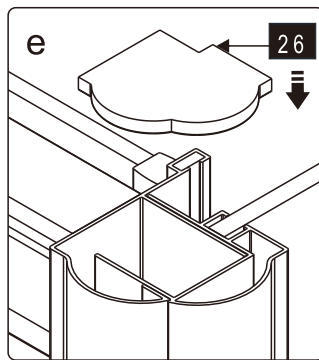

Это изделие тяжёлое и требуются два человека для установки.