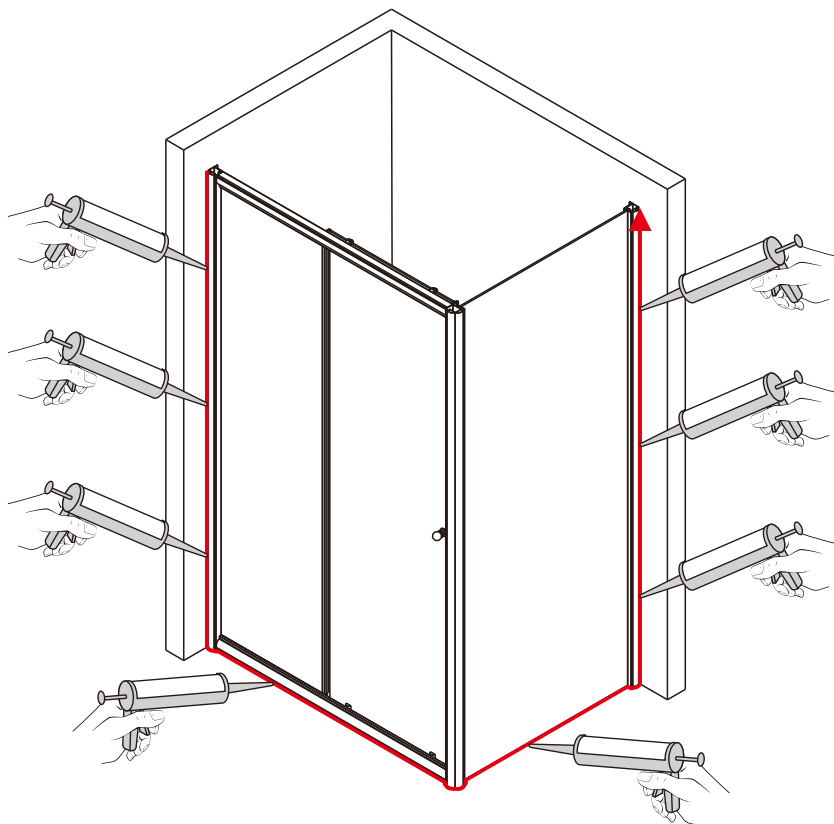

Это изделие тяжёлое и требуются два человека для установки.