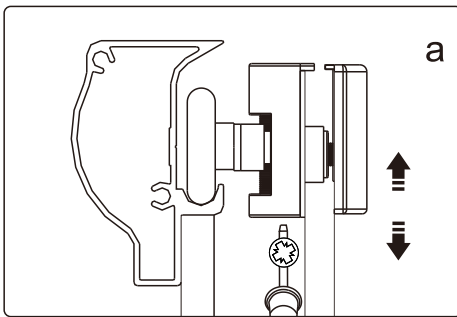

Примечание: для установки душевого ограждения потребуется работа двух человек. Перед установкой удалите защитную пленку с алюминиевых профилей.

■ Установка душевого поддона

Поддон для душа должен располагаться напротив стены.

Это изделие тяжёлое и требуются два человека для установки.

Это изделие тяжёлое и требуются два человека для установки.

CEZARES®

Душевое ограждение

Инструкция по установке

(для GIUBILEO-FIX)

-  26x1
-  27x1
-  28x3
ST4X10
-  29x3
-  30x1

Это изделие тяжёлое и требуются два человека для установки.

Это изделие тяжёлое и требуются два человека для установки.

Это изделие тяжёлое и требуются два человека для установки.

Это изделие тяжёлое и требуются два человека для установки.