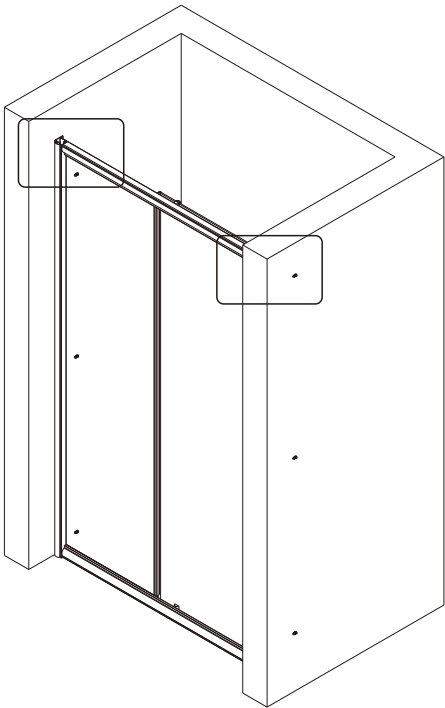

Примечание: закаленное стекло не может быть повторно переработано.

■ Монтаж

Перед началом установки внимательно прочитайте эти инструкции.

Убедитесь, что поддон для душа установлен на ровном полу. Особое внимание следует уделять сверлению стен, чтобы избежать повреждения скрытых труб или электрических кабелей.

Примечание: для установки душевого ограждения потребуется работа двух человек. Перед установкой удалите защитную пленку с алюминиевых профилей.

■ Установка душевого поддона

Поддон для душа должен располагаться напротив стены.

Это изделие тяжёлое и требуются два человека для установки.

Это изделие тяжёлое и требуются два человека для установки.

CEZARES®

Душевое ограждение

Инструкция по установке

(для GIUBILEO-FIX)

-  26x1
-  27x1
-  28x3
ST4X10
-  29x3
-  30x1