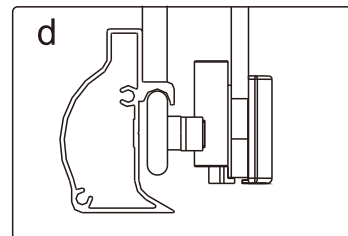

Это изделие тяжёлое и требуются два человека для установки.

Это изделие тяжёлое и требуются два человека для установки.

CEZARES®

Душевое ограждение

Инструкция по установке

(для GIUBILEO-FIX)

-  26x1
-  27x1
-  28x3
ST4X10
-  29x3
-  30x1

Это изделие тяжёлое и требуются два человека для установки.

Это изделие тяжёлое и требуются два человека для установки.

Это изделие тяжёлое и требуются два человека для установки.

Это изделие тяжёлое и требуются два человека для установки.