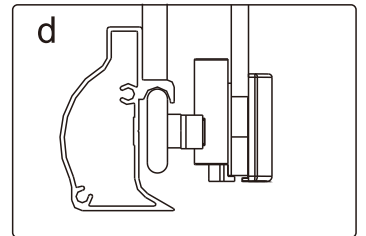

Это изделие тяжёлое и требуются два человека для установки.