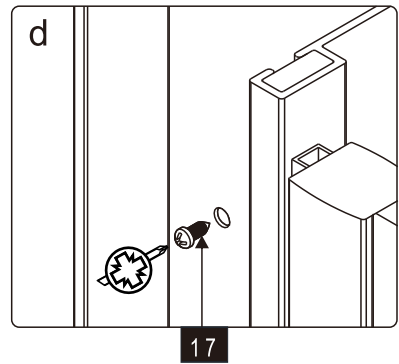

Это изделие тяжёлое и требуются два человека для установки.

Это изделие тяжёлое и требуются два человека для установки.

CEZARES®

Душевое ограждение

Инструкция по установке

(для GIUBILEO-FIX)

-  26x1
-  27x1
-  28x3
ST4X10
-  29x3
-  30x1