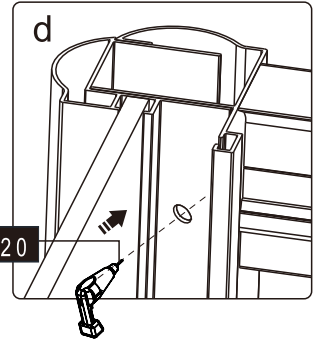

Это изделие тяжёлое и требуются два человека для установки.