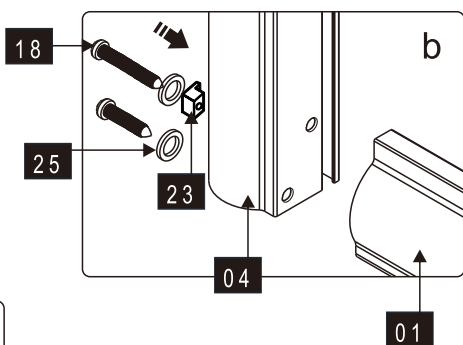

Это изделие тяжёлое и требуются два человека для установки.