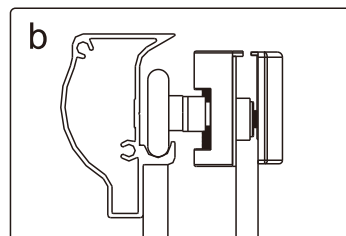

Это изделие тяжёлое и требуются два человека для установки.