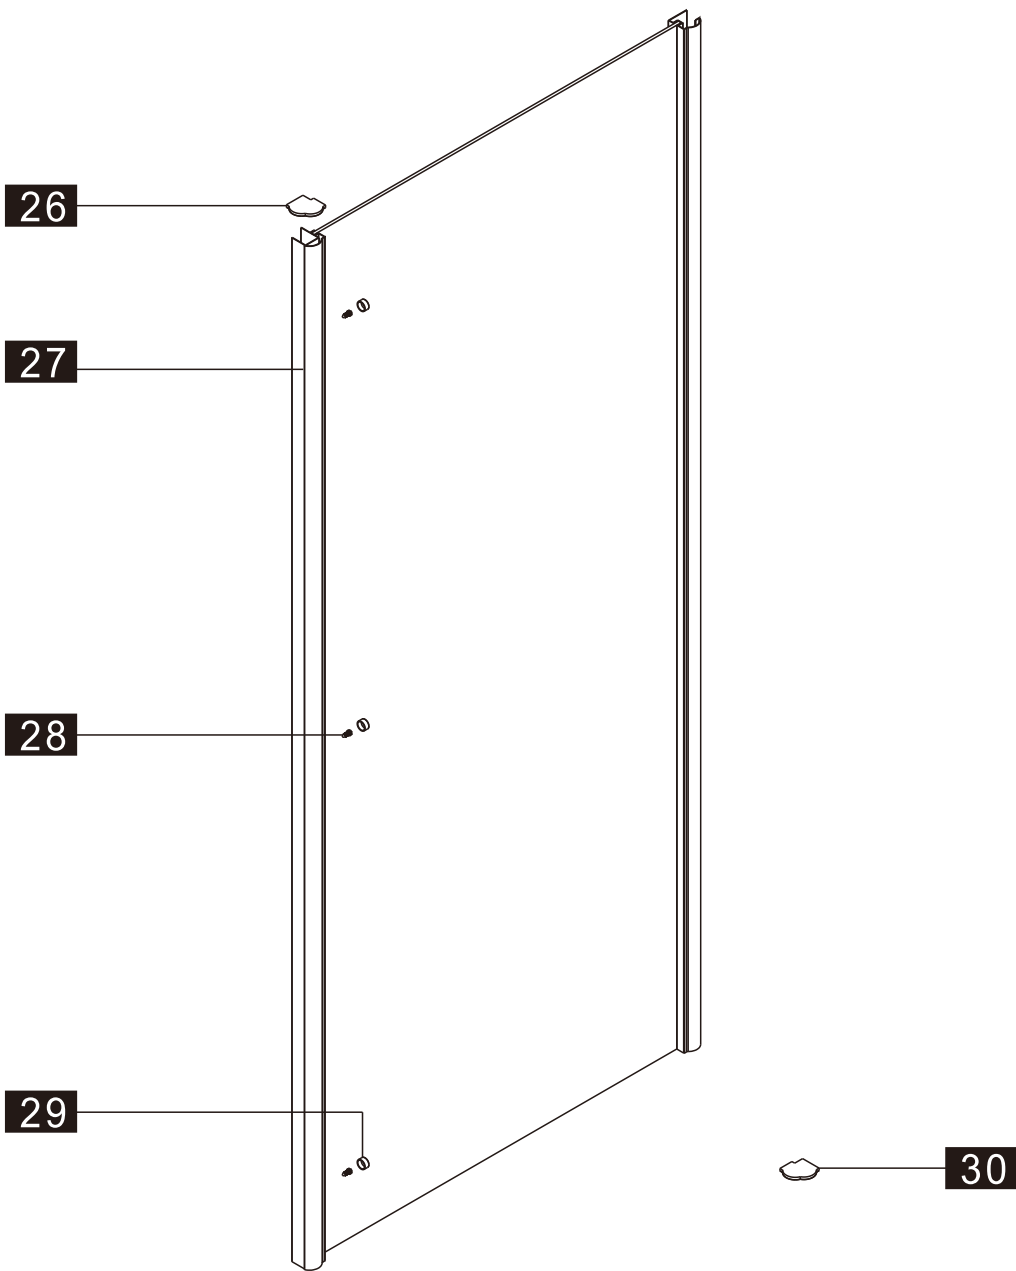

Это изделие тяжёлое и требуются два человека для установки.

Это изделие тяжёлое и требуются два человека для установки.

CEZARES®

Душевое ограждение

Инструкция по установке

(для GIUBILEO-FIX)

-  26x1
-  27x1
-  28x3
ST4X10
-  29x3
-  30x1