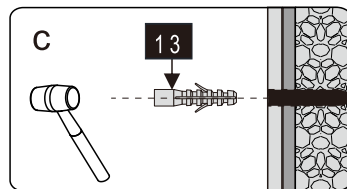

Это изделие тяжёлое и требуются два человека для установки.