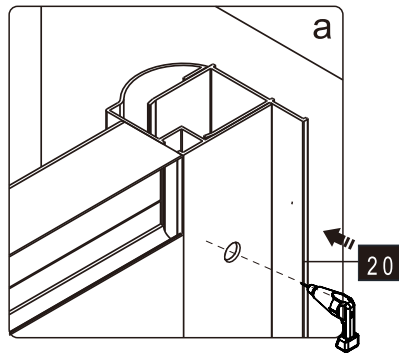

Это изделие тяжёлое и требуются два человека для установки.

Это изделие тяжёлое и требуются два человека для установки.

CEZARES®

Душевое ограждение

Инструкция по установке

(для GIUBILEO-FIX)

-  26x1
-  27x1
-  28x3
ST4X10
-  29x3
-  30x1