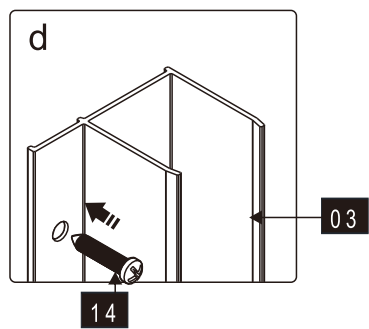

Это изделие тяжёлое и требуются два человека для установки.