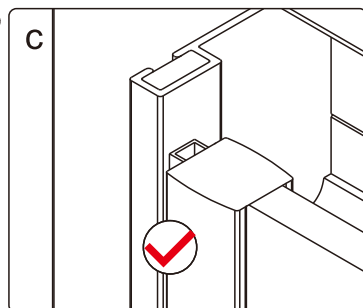

Это изделие тяжёлое и требуются два человека для установки.