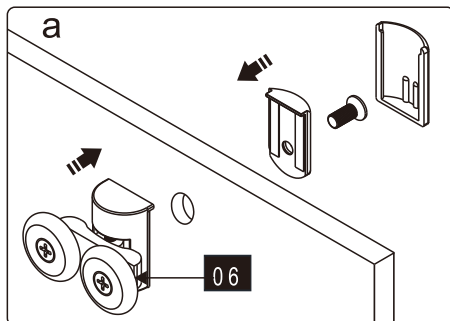

Примечание: для установки душевого ограждения потребуется работа двух человек. Перед установкой удалите защитную пленку с алюминиевых профилей.

■ Установка душевого поддона

Поддон для душа должен располагаться напротив стены.

Это изделие тяжёлое и требуются два человека для установки.

Это изделие тяжёлое и требуются два человека для установки.

CEZARES®

Душевое ограждение

Инструкция по установке

(для GIUBILEO-FIX)

-  26x1
-  27x1
-  28x3
ST4X10
-  29x3
-  30x1

Это изделие тяжёлое и требуются два человека для установки.

Это изделие тяжёлое и требуются два человека для установки.

Это изделие тяжёлое и требуются два человека для установки.

Это изделие тяжёлое и требуются два человека для установки.

Это изделие тяжёлое и требуются два человека для установки.

Это изделие тяжёлое и требуются два человека для установки.