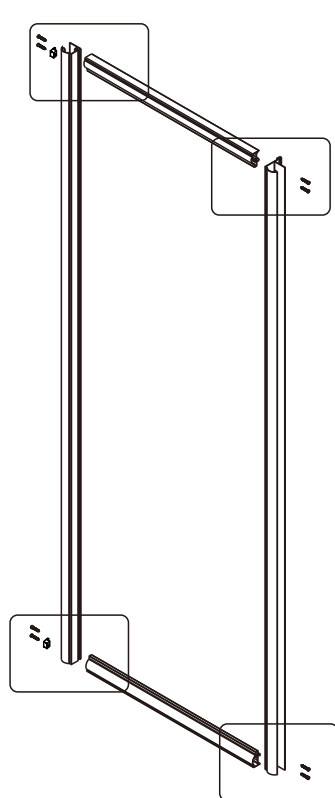

Это изделие тяжёлое и требуются два человека для установки.