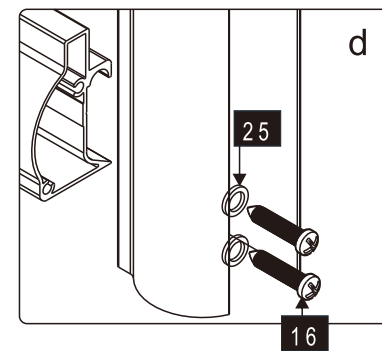

Это изделие тяжёлое и требуются два человека для установки.