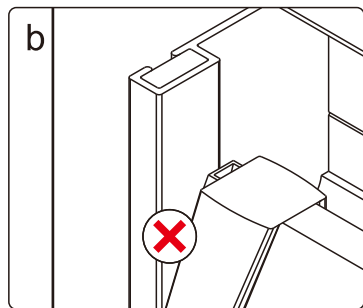

Это изделие тяжёлое и требуются два человека для установки.

Это изделие тяжёлое и требуются два человека для установки.

CEZARES®

Душевое ограждение

Инструкция по установке

(для GIUBILEO-FIX)

-  26x1
-  27x1
-  28x3
ST4X10
-  29x3
-  30x1

Это изделие тяжёлое и требуются два человека для установки.

Это изделие тяжёлое и требуются два человека для установки.

Это изделие тяжёлое и требуются два человека для установки.

Это изделие тяжёлое и требуются два человека для установки.