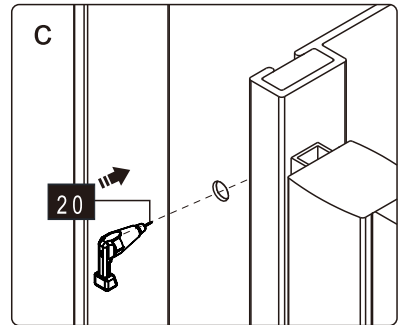

Это изделие тяжёлое и требуются два человека для установки.

Это изделие тяжёлое и требуются два человека для установки.

Это изделие тяжёлое и требуются два человека для установки.

Это изделие тяжёлое и требуются два человека для установки.

Это изделие тяжёлое и требуются два человека для установки.

Это изделие тяжёлое и требуются два человека для установки.

CEZARES®

Душевое ограждение

Инструкция по установке

(для GIUBILEO-FIX)

-  26x1
-  27x1
-  28x3
ST4X10
-  29x3
-  30x1