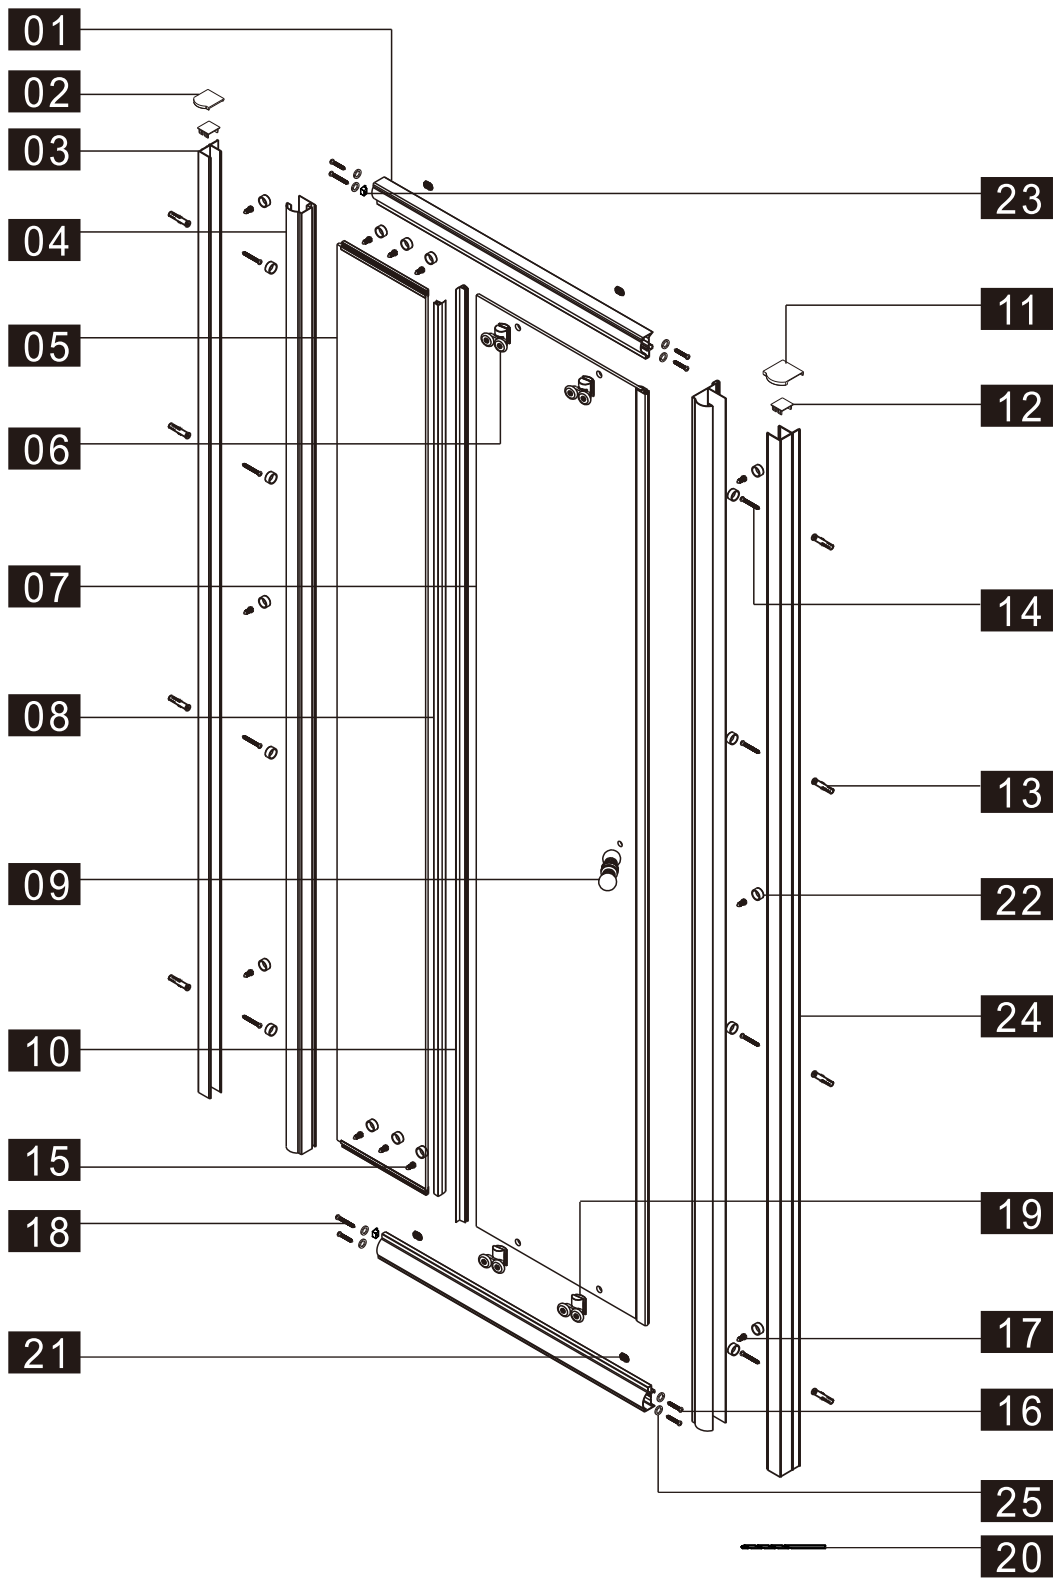

ST4X35	 ST4X14	 ST4X16	 ST4X10	 ST4X25		 2.8mm						

Это изделие тяжёлое и требуются два человека для установки.