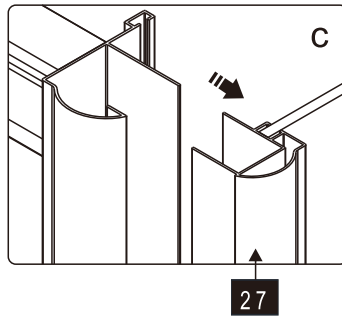

Это изделие тяжёлое и требуются два человека для установки.