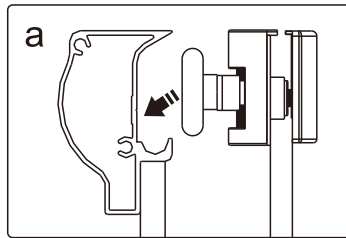

Это изделие тяжёлое и требуются два человека для установки.