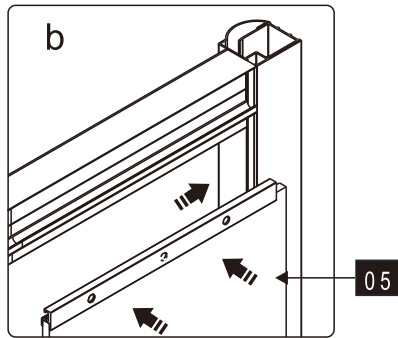

Это изделие тяжёлое и требуются два человека для установки.