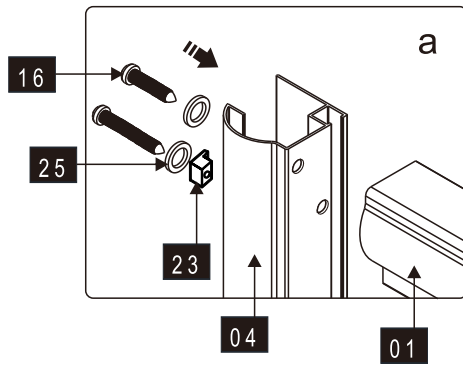

Это изделие тяжёлое и требуются два человека для установки.