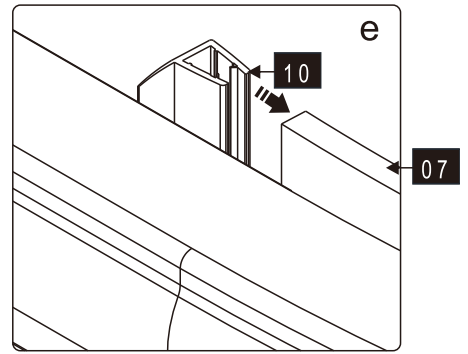

Это изделие тяжёлое и требуются два человека для установки.

Это изделие тяжёлое и требуются два человека для установки.

CEZARES®

Душевое ограждение

Инструкция по установке

(для GIUBILEO-FIX)

-  26x1
-  27x1
-  28x3
ST4X10
-  29x3
-  30x1