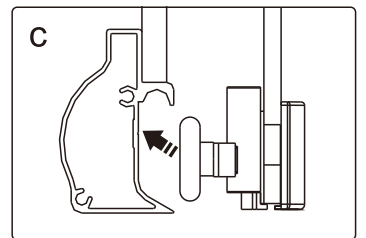

Это изделие тяжёлое и требуются два человека для установки.