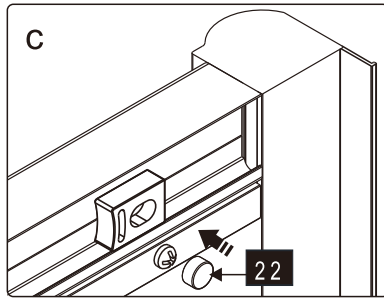

Это изделие тяжёлое и требуются два человека для установки.

Это изделие тяжёлое и требуются два человека для установки.

CEZARES®

Душевое ограждение

Инструкция по установке

(для GIUBILEO-FIX)

-  26x1
-  27x1
-  28x3
ST4X10
-  29x3
-  30x1