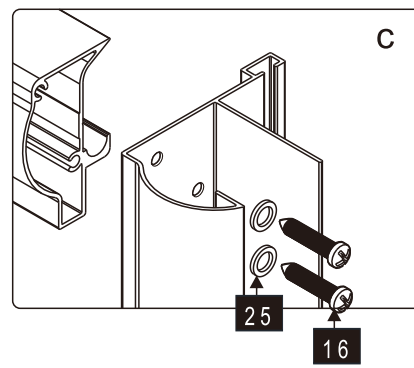

Это изделие тяжёлое и требуются два человека для установки.