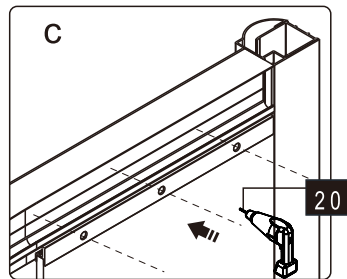

Это изделие тяжёлое и требуются два человека для установки.