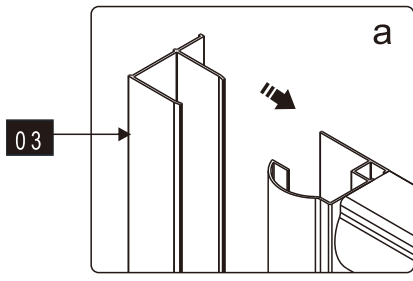

Это изделие тяжёлое и требуются два человека для установки.