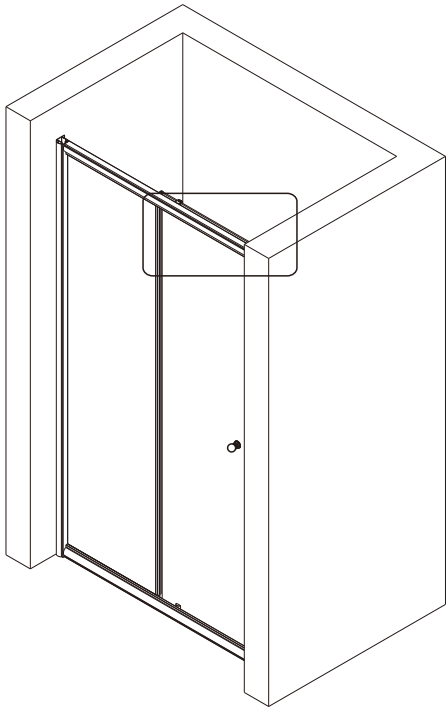

Это изделие тяжёлое и требуются два человека для установки.