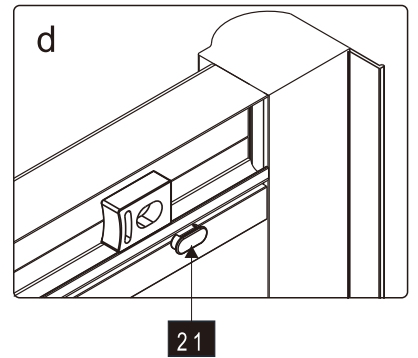

Это изделие тяжёлое и требуются два человека для установки.