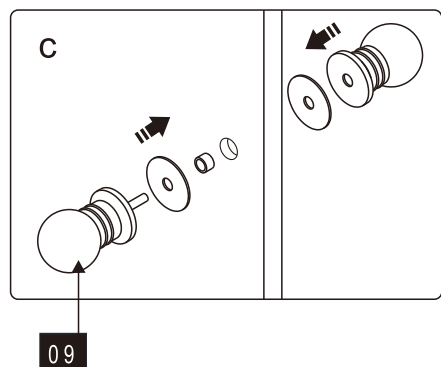

Это изделие тяжёлое и требуются два человека для установки.

Это изделие тяжёлое и требуются два человека для установки.

CEZARES®

Душевое ограждение

Инструкция по установке

(для GIUBILEO-FIX)

-  26x1
-  27x1
-  28x3
ST4X10
-  29x3
-  30x1

Это изделие тяжёлое и требуются два человека для установки.

Это изделие тяжёлое и требуются два человека для установки.

Это изделие тяжёлое и требуются два человека для установки.

Это изделие тяжёлое и требуются два человека для установки.