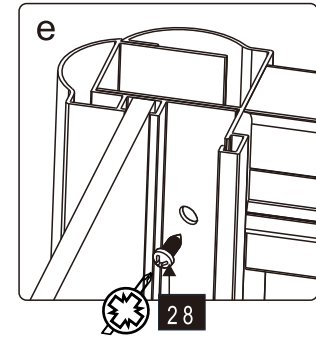

Это изделие тяжёлое и требуются два человека для установки.