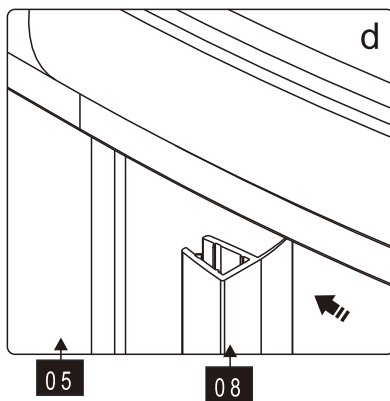

Это изделие тяжёлое и требуются два человека для установки.