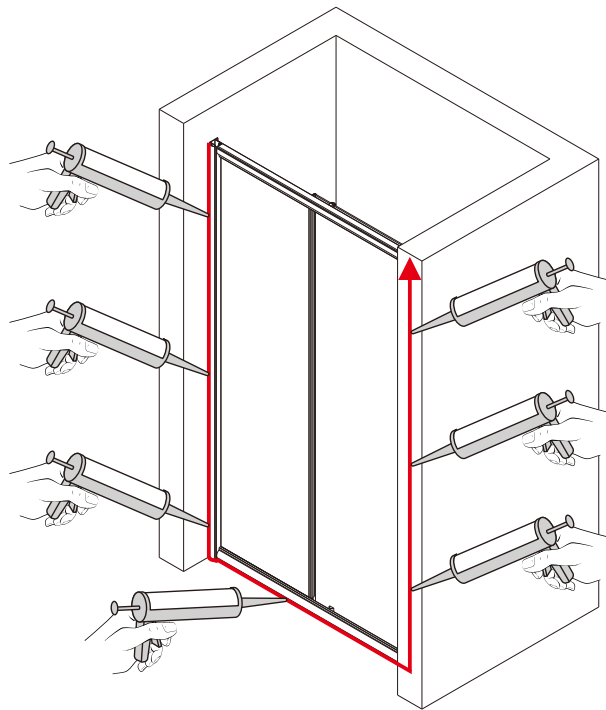

Примечание: закаленное стекло не может быть повторно переработано.

■ Монтаж

Перед началом установки внимательно прочитайте эти инструкции.

Убедитесь, что поддон для душа установлен на ровном полу. Особое внимание следует уделять сверлению стен, чтобы избежать повреждения скрытых труб или электрических кабелей.

Примечание: для установки душевого ограждения потребуется работа двух человек. Перед установкой удалите защитную пленку с алюминиевых профилей.

■ Установка душевого поддона

Поддон для душа должен располагаться напротив стены.

Это изделие тяжёлое и требуются два человека для установки.

Это изделие тяжёлое и требуются два человека для установки.

Это изделие тяжёлое и требуются два человека для установки.

Это изделие тяжёлое и требуются два человека для установки.

Это изделие тяжёлое и требуются два человека для установки.

Это изделие тяжёлое и требуются два человека для установки.

CEZARES®

Душевое ограждение

Инструкция по установке

(для GIUBILEO-FIX)

-  26x1
-  27x1
-  28x3
ST4X10
-  29x3
-  30x1