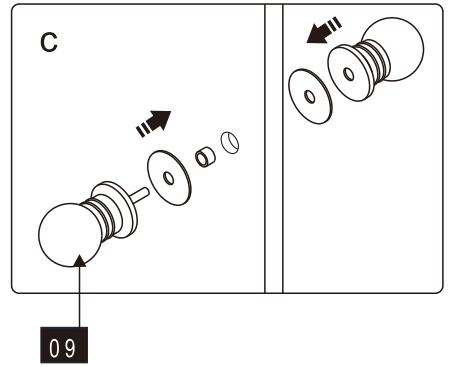

Это изделие тяжёлое и требуются два человека для установки.