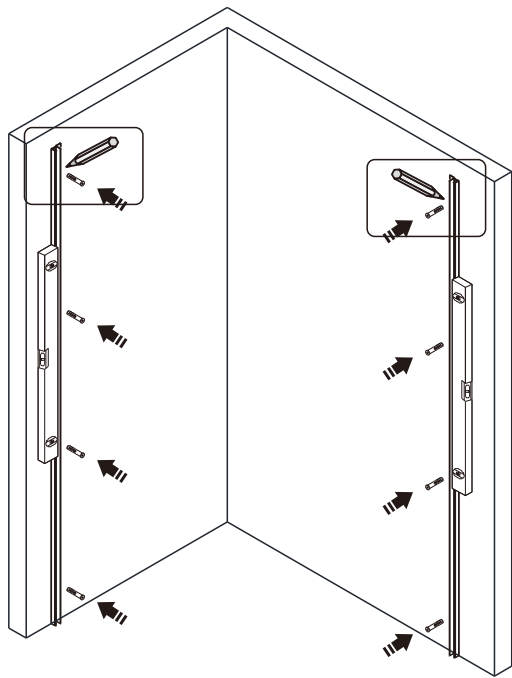

Это изделие тяжёлое и требуются два человека для установки.