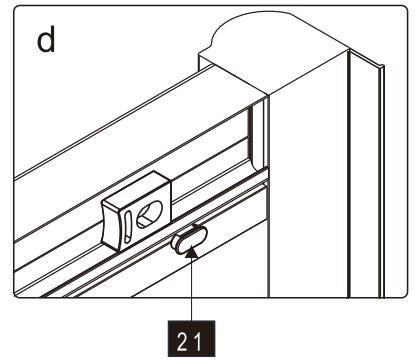

Это изделие тяжёлое и требуются два человека для установки.

Это изделие тяжёлое и требуются два человека для установки.

CEZARES®

Душевое ограждение

Инструкция по установке

(для GIUBILEO-FIX)

-  26x1
-  27x1
-  28x3
ST4X10
-  29x3
-  30x1