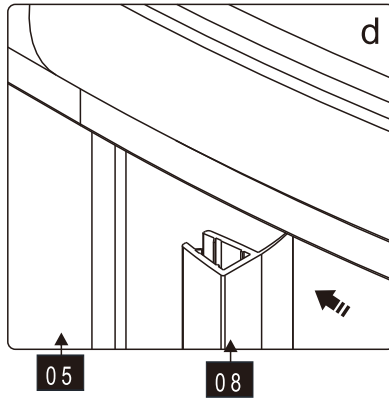

Это изделие тяжёлое и требуются два человека для установки.

Это изделие тяжёлое и требуются два человека для установки.

CEZARES®

Душевое ограждение

Инструкция по установке

(для GIUBILEO-FIX)

-  26x1
-  27x1
-  28x3
ST4X10
-  29x3
-  30x1