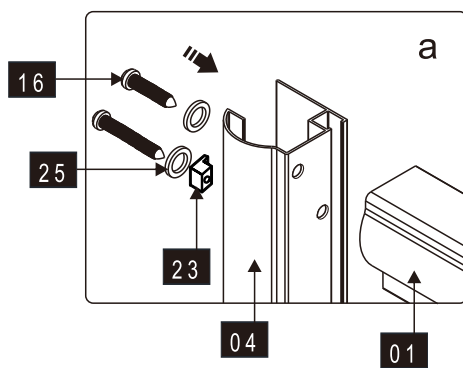

Это изделие тяжёлое и требуются два человека для установки.