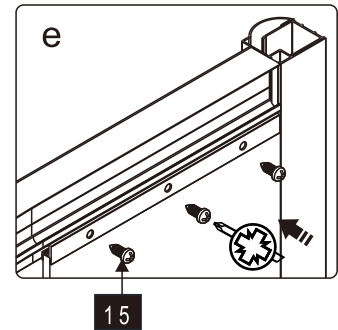

Это изделие тяжёлое и требуются два человека для установки.