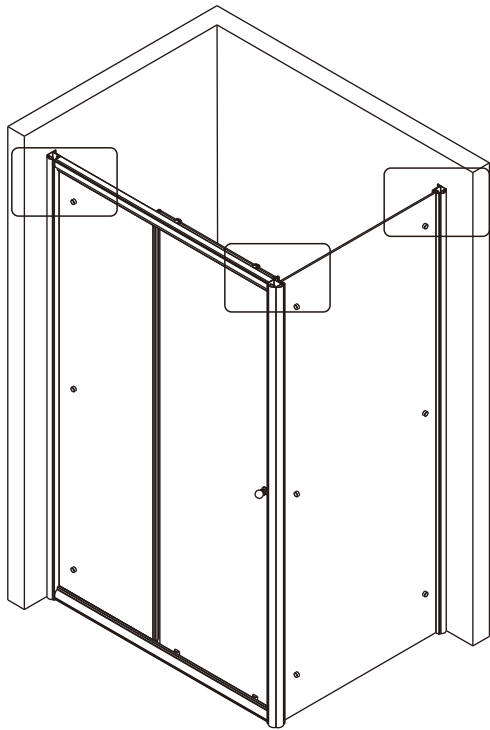

Это изделие тяжёлое и требуются два человека для установки.