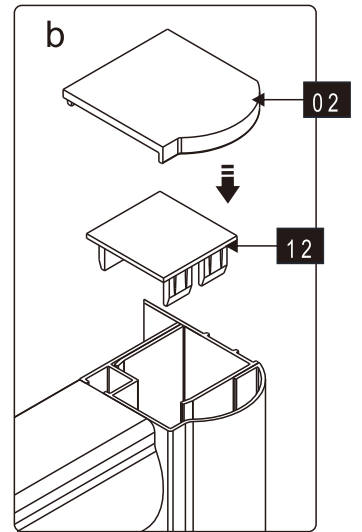

Это изделие тяжёлое и требуются два человека для установки.