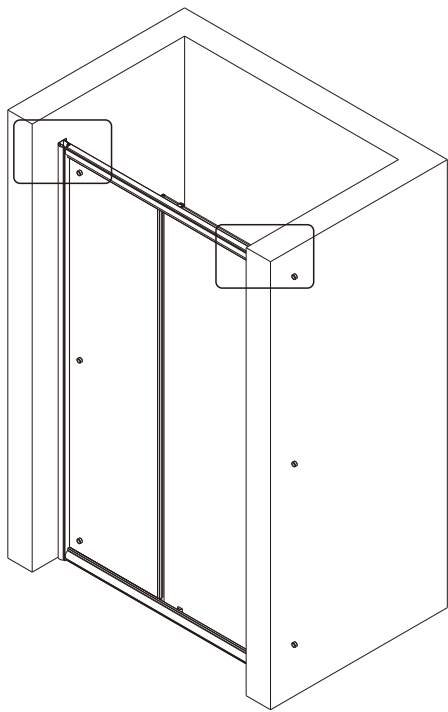

Это изделие тяжёлое и требуются два человека для установки.

Это изделие тяжёлое и требуются два человека для установки.

CEZARES®

Душевое ограждение

Инструкция по установке

(для GIUBILEO-FIX)

-  26x1
-  27x1
-  28x3
ST4X10
-  29x3
-  30x1