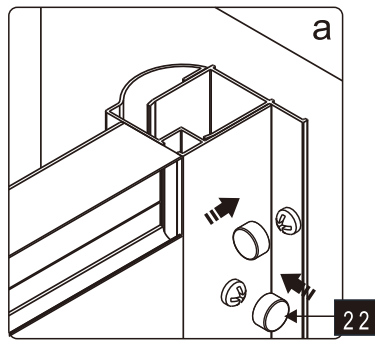

Это изделие тяжёлое и требуются два человека для установки.