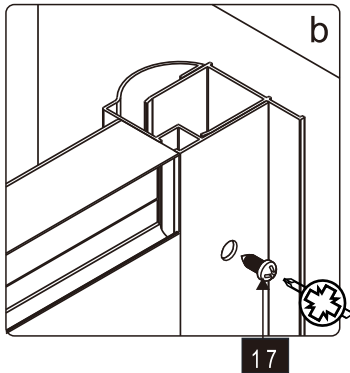

Это изделие тяжёлое и требуются два человека для установки.

Это изделие тяжёлое и требуются два человека для установки.

CEZARES®

Душевое ограждение

Инструкция по установке

(для GIUBILEO-FIX)

-  26x1
-  27x1
-  28x3
ST4X10
-  29x3
-  30x1