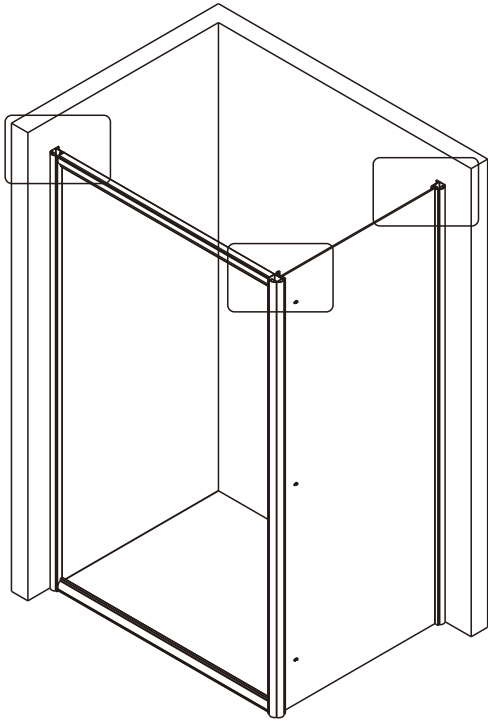

Это изделие тяжёлое и требуются два человека для установки.