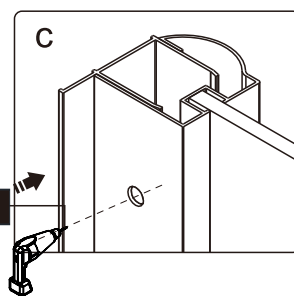

Это изделие тяжёлое и требуются два человека для установки.

Это изделие тяжёлое и требуются два человека для установки.

CEZARES®

Душевое ограждение

Инструкция по установке

(для GIUBILEO-FIX)

-  26x1
-  27x1
-  28x3
ST4X10
-  29x3
-  30x1

Это изделие тяжёлое и требуются два человека для установки.

Это изделие тяжёлое и требуются два человека для установки.

Это изделие тяжёлое и требуются два человека для установки.

Это изделие тяжёлое и требуются два человека для установки.