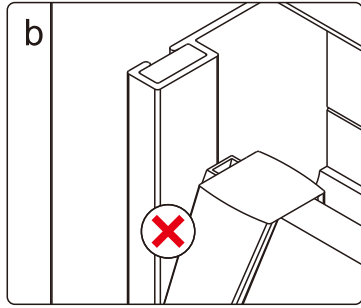

Это изделие тяжёлое и требуются два человека для установки.

Это изделие тяжёлое и требуются два человека для установки.

CEZARES®

Душевое ограждение

Инструкция по установке

(для GIUBILEO-FIX)

-  26x1
-  27x1
-  28x3
ST4X10
-  29x3
-  30x1