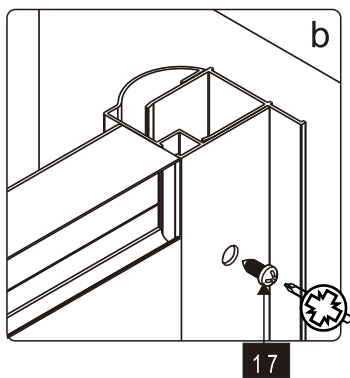

Это изделие тяжёлое и требуются два человека для установки.