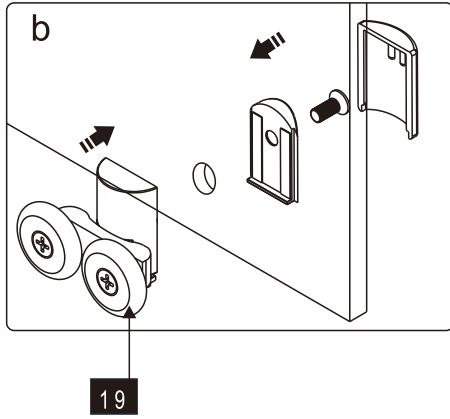

Это изделие тяжёлое и требуются два человека для установки.