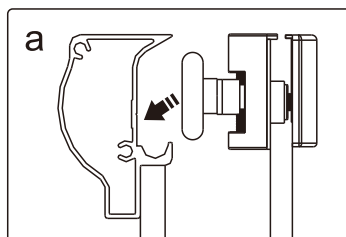

Это изделие тяжёлое и требуются два человека для установки.

Это изделие тяжёлое и требуются два человека для установки.

CEZARES®

Душевое ограждение

Инструкция по установке

(для GIUBILEO-FIX)

-  26x1
-  27x1
-  28x3
ST4X10
-  29x3
-  30x1

Это изделие тяжёлое и требуются два человека для установки.

Это изделие тяжёлое и требуются два человека для установки.

Это изделие тяжёлое и требуются два человека для установки.

Это изделие тяжёлое и требуются два человека для установки.

Это изделие тяжёлое и требуются два человека для установки.

Это изделие тяжёлое и требуются два человека для установки.