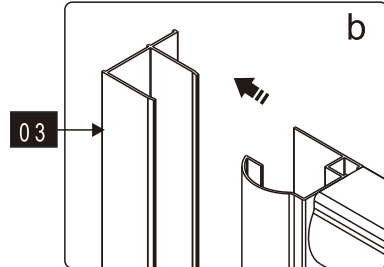

Это изделие тяжёлое и требуются два человека для установки.