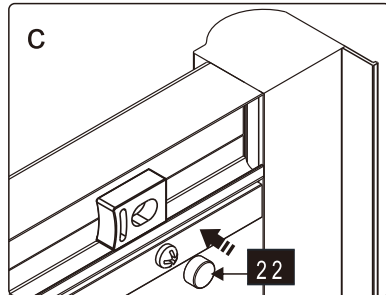

Это изделие тяжёлое и требуются два человека для установки.