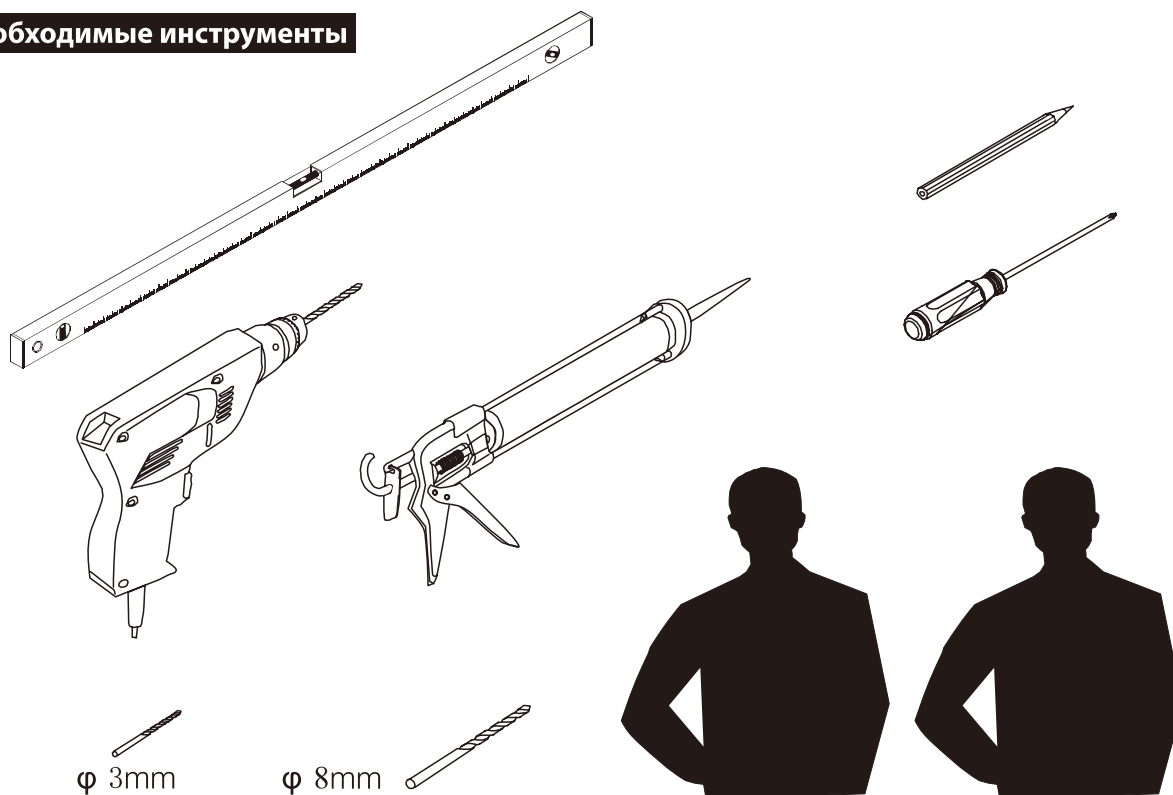

Примечание: закаленное стекло не может быть повторно переработано.

■ Монтаж

Перед началом установки внимательно прочитайте эти инструкции.

Убедитесь, что поддон для душа установлен на ровном полу. Особое внимание следует уделять сверлению стен, чтобы избежать повреждения скрытых труб или электрических кабелей.

Примечание: для установки душевого ограждения потребуется работа двух человек. Перед установкой удалите защитную пленку с алюминиевых профилей.

■ Установка душевого поддона

Поддон для душа должен располагаться напротив стены.

Водонепроницаемая стена или плитка должны быть установлены так, чтобы они находились сверху поддона.

■ Инструкции по уходу

После использования душевое ограждение должно быть очищено с мылом и водой. Это особенно важно в районах с жёсткой водой, где возможны отложения солей на стенках душевого ограждения. Не должны использоваться очистители с добавлением хлора, кислоты, абразивные пасты, ацетон, спирт. Стекланные очистители можно использовать, но при этом следует соблюдать осторожность. Если есть сомнения, обратитесь к поставщику данного чистящего средства.

Сохраните данную инструкцию для ухода и дополнительного обслуживания специализированными сервисами.

1

Необходимые инструменты

Это изделие тяжёлое и требуются два человека для установки.