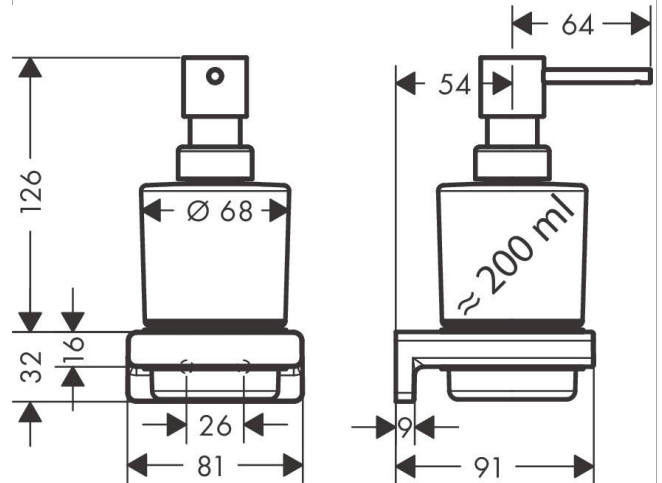

AddStoris**Диспенсер для жидкого мыла**Поверхность: **шлиф. бронза** Артикульный номер: **41745140****Описание**

- **характеристики** настенный монтаж
- материал держателя: металл
- материал контейнера: матовое стекло
- тип мыла: жидкое мыло заправочная
- емкость 200 мл дозировка 2 мл с
- монтажным материалом скрытое
- крепление дистанция сверления: 26
- мм диаметр отверстия: 6 мм
-
-

Продукт**Награды за дизайн**

reddot winner 2021

Чертеж**Покомпонентное изображение**

Год выпуска: >04/21

AddStoris

Диспенсер для жидкого мыла

Поверхность: **шлиф. бронза** Артикульный номер: **41745140**

AddStoris

Диспенсер для жидкого мыла

Поверхность: **шлиф. бронза** Артикульный номер: **41745140**

Год выпуска: >04/21

Позиция	Описание	Артикульный номер	PC	PU
1	pump	94168140	-	1
2	glass for lotion dispenser	94167000	-	1
3	plastic ring	94169000	-	1
4	support element	94165000	-	1
5	mounting set	40915000	-	1

AddStoris**Диспенсер для жидкого мыла**Поверхность: **шлиф. бронза** Артикульный номер: **41745140**