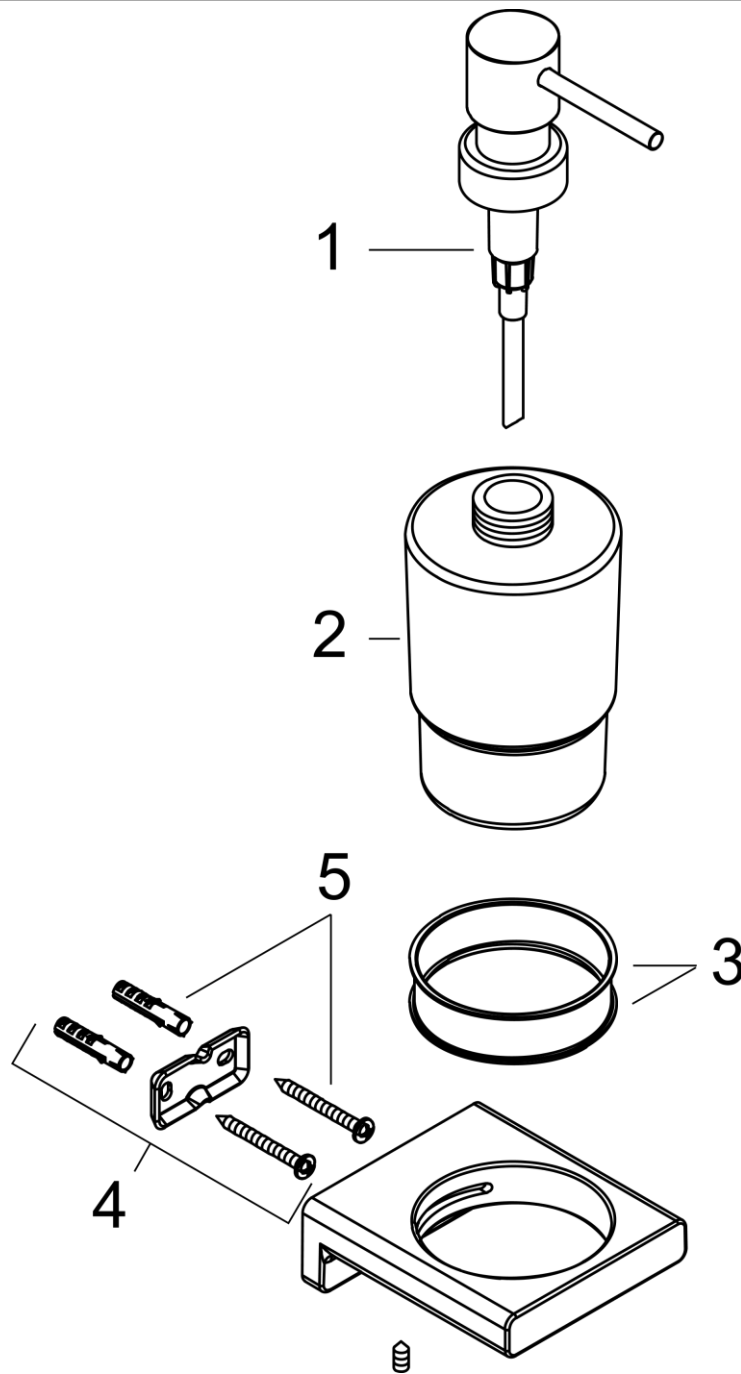

AddStoris**Диспенсер для жидкого мыла**Поверхность: **шлиф. бронза** Артикульный номер: **41745140****Описание**

- **характеристики** настенный монтаж
- материал держателя: металл
- материал контейнера: матовое стекло
- тип мыла: жидкое мыло заправочная
- емкость 200 мл дозировка 2 мл с
- монтажным материалом скрытое
- крепление дистанция сверления: 26
- мм диаметр отверстия: 6 мм
-
-

Продукт**Награды за дизайн**

reddot winner 2021

Чертеж**Покомпонентное изображение**

Год выпуска: >04/21

AddStoris

Диспенсер для жидкого мыла

Поверхность: **шлиф. бронза** Артикульный номер: **41745140**

AddStoris

Диспенсер для жидкого мыла

Поверхность: **шлиф. бронза** Артикульный номер: **41745140**

Год выпуска: >04/21

Позиция	Описание	Артикульный номер	PC	PU
1	pump	94168140	-	1
2	glass for lotion dispenser	94167000	-	1
3	plastic ring	94169000	-	1
4	support element	94165000	-	1
5	mounting set	40915000	-	1

AddStoris**Диспенсер для жидкого мыла**Поверхность: **шлиф. бронза** Артикульный номер: **41745140**