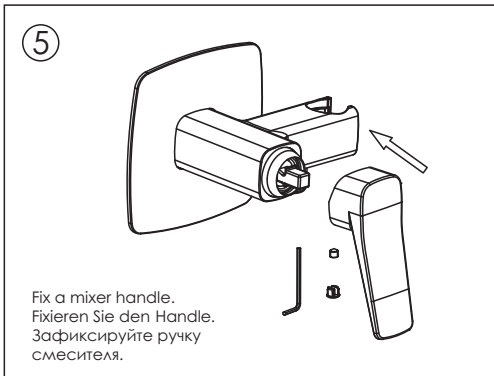

Installation / Montage / Монтаж

Guarantee is valid only when installed by qualified plumber!

Garantie nur bei Montage durch einen Fachinstallateur!

Установка смесителя должна осуществляться квалифицированным сантехником!

Urgent! Do not forget to close the faucet after use.

Dringend! Vergessen Sie nicht, den Wasserhahn nach Gebrauch zu schließen

Важно! Не забывайте выключать смеситель после его использования.

The set of mixers consists of: fitting kit

Armatur inklusive: Montageset

В комплект к смесителям входит: набор для монтажа