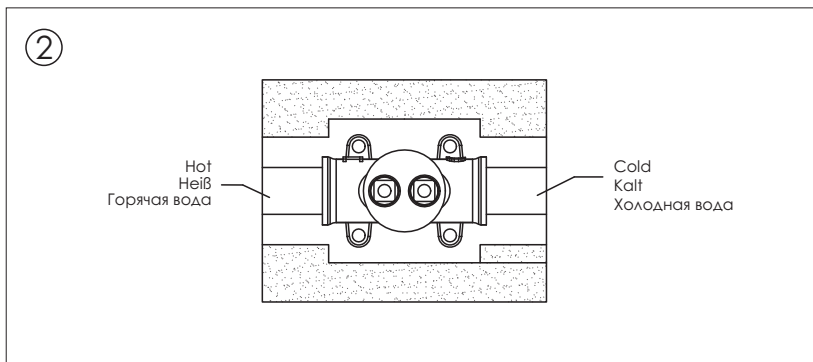

In order to do this you should turn on the water. This simple test can show you defects and possible leaking problems. Please check each centimeter of the concealed system and pay careful attention to the connections.

We also recommend to leave the pipeline under water pressure for 1-3 days.

If during this period there was not found any leaking, you can start the wall finishing

DE Vor der Fertigstellung der Wand muss der Waschtischmischer für Wandmontage getestet werden.

Dafür ist es nötig, das Wasser einzuschalten. Dieser einfache Test zeigt Ihnen Fehler und mögliche Leckageprobleme. Bitte überprüfen Sie jeden Zentimeter des Einbausystems und achten Sie besonders auf die Verbindungen.

Wir empfehlen außerdem, die Leitung für 1-3 Tage unter Wasserdruck zu lassen.

Wird innerhalb dieses Zeitraumes keine Leckage festgestellt, kann die Fertigstellung der Wand durchgeführt werden.

RU Смесители, встроенные в стену, перед финальной отделкой должны пройти проверку работы.

Для этого необходимо включить воду. Это простое тестирование укажет на неисправности и возможные протечки, при их наличии. Просмотрите каждый сантиметр встроенной системы, особое внимание обратите на соединения.

Также рекомендуем Вам оставить трубопровод под давлением воды на 1-3 дня.

Если за этот период времени Вами не было обнаружено никаких течей, можете делать финишную отделку.