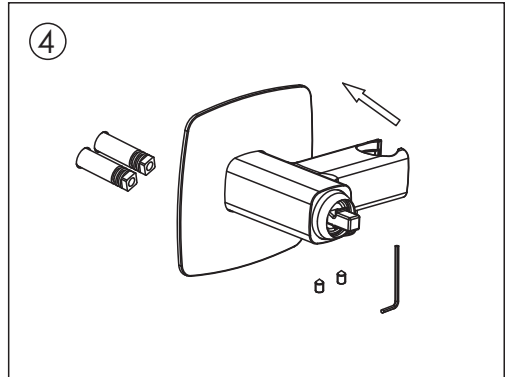

Installation / Montage / Монтаж

Guarantee is valid only when installed by qualified plumber!

Garantie nur bei Montage durch einen Fachinstallateur!

Установка смесителя должна осуществляться квалифицированным сантехником!

Urgent! Do not forget to close the faucet after use.

Dringend! Vergessen Sie nicht, den Wasserhahn nach Gebrauch zu schließen

Важно! Не забывайте выключать смеситель после его использования.

The set of mixers consists of: fitting kit

Armatur inklusive: Montageset

В комплект к смесителям входит: набор для монтажа