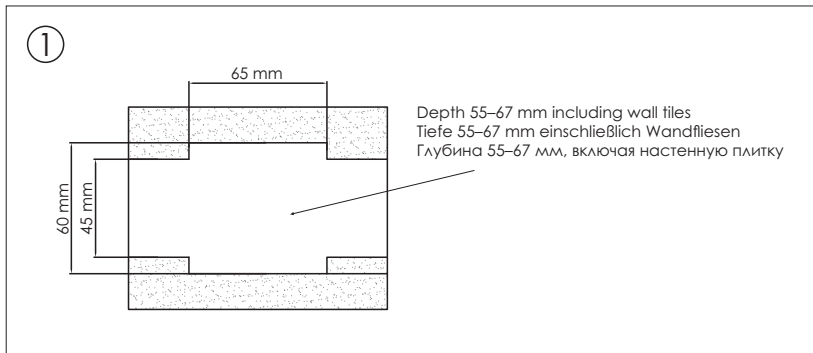

In order to do this you should turn on the water. This simple test can show you defects and possible leaking problems. Please check each centimeter of the concealed system and pay careful attention to the connections.

We also recommend to leave the pipeline under water pressure for 1-3 days.

If during this period there was not found any leaking, you can start the wall finishing

DE Vor der Fertigstellung der Wand muss der Waschtischmischer für Wandmontage getestet werden.

Dafür ist es nötig, das Wasser einzuschalten. Dieser einfache Test zeigt Ihnen Fehler und mögliche Leckageprobleme. Bitte überprüfen Sie jeden Zentimeter des Einbausystems und achten Sie besonders auf die Verbindungen.

Wir empfehlen außerdem, die Leitung für 1-3 Tage unter Wasserdruck zu lassen.

Wird innerhalb dieses Zeitraumes keine Leckage festgestellt, kann die Fertigstellung der Wand durchgeführt werden.

RU Смесители, встроенные в стену, перед финальной отделкой должны пройти проверку работы.

Для этого необходимо включить воду. Это простое тестирование укажет на неисправности и возможные протечки, при их наличии. Просмотрите каждый сантиметр встроенной системы, особое внимание обратите на соединения.

Также рекомендуем Вам оставить трубопровод под давлением воды на 1-3 дня.

Если за этот период времени Вами не было обнаружено никаких течей, можете делать финишную отделку.