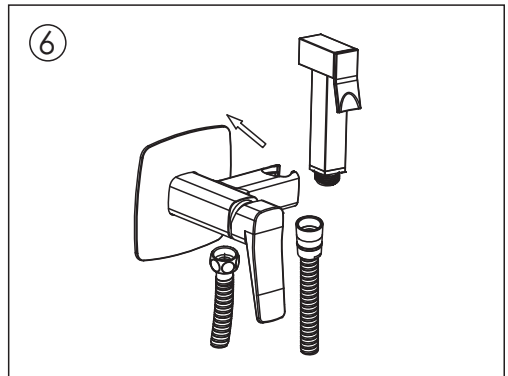

Installation / Montage / Монтаж

Guarantee is valid only when installed by qualified plumber!

Garantie nur bei Montage durch einen Fachinstallateur!

Установка смесителя должна осуществляться квалифицированным сантехником!

Urgent! Do not forget to close the faucet after use.

Dringend! Vergessen Sie nicht, den Wasserhahn nach Gebrauch zu schließen

Важно! Не забывайте выключать смеситель после его использования.

The set of mixers consists of: fitting kit

Armatur inklusive: Montageset

В комплект к смесителям входит: набор для монтажа