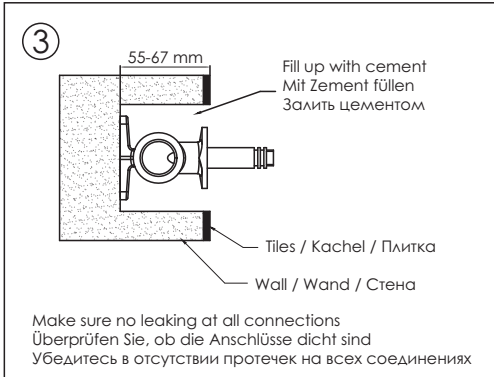

Installation / Montage / Монтаж

Guarantee is valid only when installed by qualified plumber!

Garantie nur bei Montage durch einen Fachinstallateur!

Установка смесителя должна осуществляться квалифицированным сантехником!

Urgent! Do not forget to close the faucet after use.

Dringend! Vergessen Sie nicht, den Wasserhahn nach Gebrauch zu schließen

Важно! Не забывайте выключать смеситель после его использования.

The set of mixers consists of: fitting kit

Armatur inklusive: Montageset

В комплект к смесителям входит: набор для монтажа