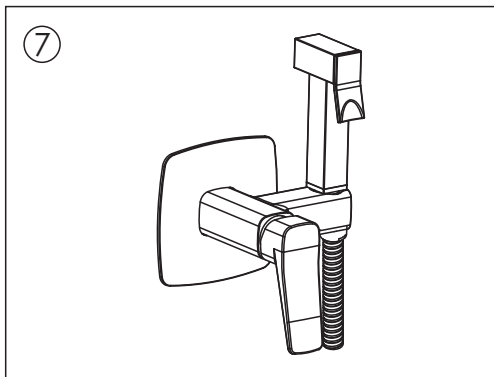

Installation / Montage / Монтаж

Guarantee is valid only when installed by qualified plumber!

Garantie nur bei Montage durch einen Fachinstallateur!

Установка смесителя должна осуществляться квалифицированным сантехником!

Urgent! Do not forget to close the faucet after use.

Dringend! Vergessen Sie nicht, den Wasserhahn nach Gebrauch zu schließen

Важно! Не забывайте выключать смеситель после его использования.

The set of mixers consists of: fitting kit

Armatur inklusive: Montageset

В комплект к смесителям входит: набор для монтажа