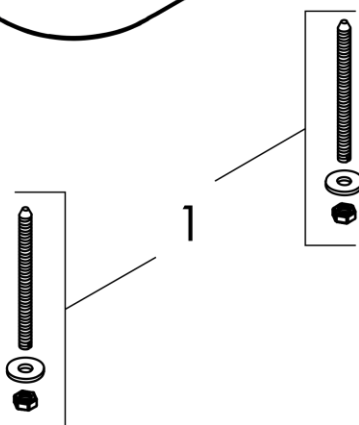

· тип монтажа:
встроенный · с монтажным
материалом

Продукт**Награды за дизайн****Чертеж****Пример монтажа**

Xuniva Q

Поверхность: **белый** Артикульный номер: **60168450**

Xuniva Q

Поверхность: **белый** Артикульный номер: **60168450**

Год выпуска: >06/23

Xuniva QПоверхность: **белый** Артикульный номер: **60168450****Перечень запасных частей**Год выпуска: **>06/23**

Xuniva Q

Поверхность: **белый** Артикульный номер: **60168450**

Позиция	Описание	Артикульный номер	PC	PU
1	-	94633006	-	1