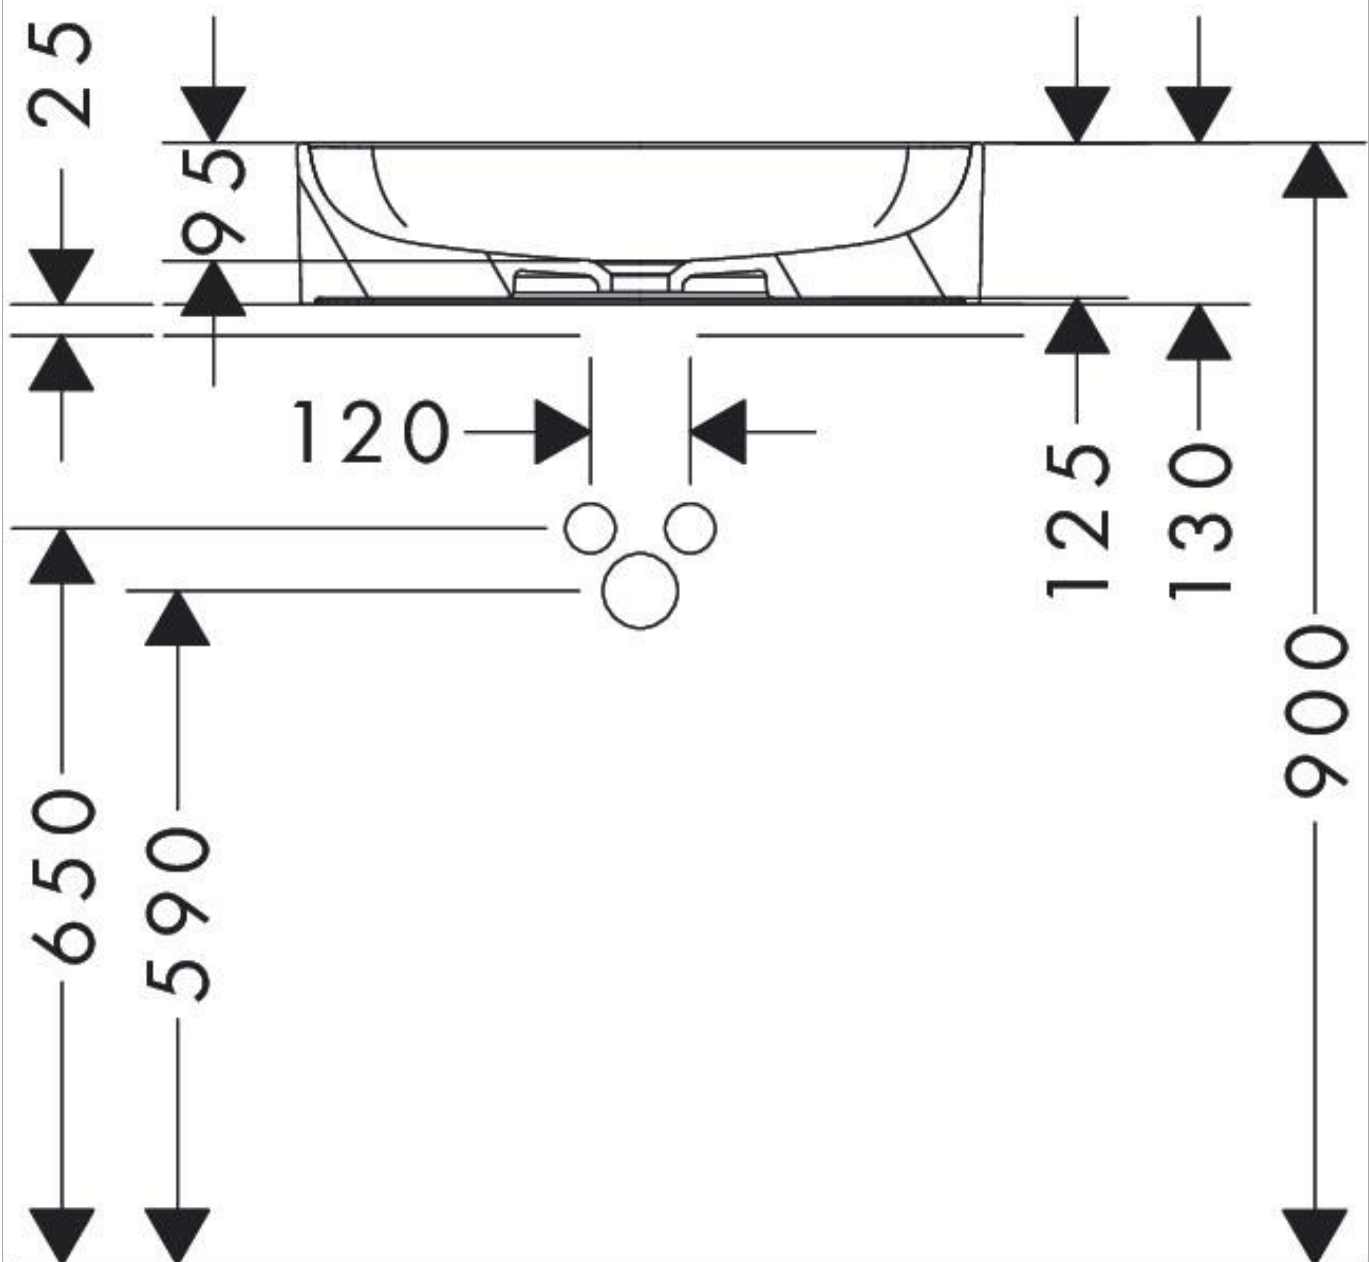

Xuniva QПоверхность: **белый** Артикульный номер: **60168450****Описание****Характеристики**

- материал: керамика
- степень блеска: Глянцевый
- без отверстия под смеситель
- без отверстия для перелива
- без сливной системы

· тип монтажа:
встроенный · с монтажным
материалом

Продукт**Награды за дизайн****Чертеж****Пример монтажа**

Xuniva Q

Поверхность: **белый** Артикульный номер: **60168450**

Xuniva Q

Поверхность: **белый** Артикульный номер: **60168450**

Год выпуска: >06/23

Xuniva QПоверхность: **белый** Артикульный номер: **60168450****Перечень запасных частей**Год выпуска: **>06/23**

Xuniva Q

Поверхность: **белый** Артикульный номер: **60168450**

Позиция	Описание	Артикульный номер	PC	PU
1	-	94633006	-	1