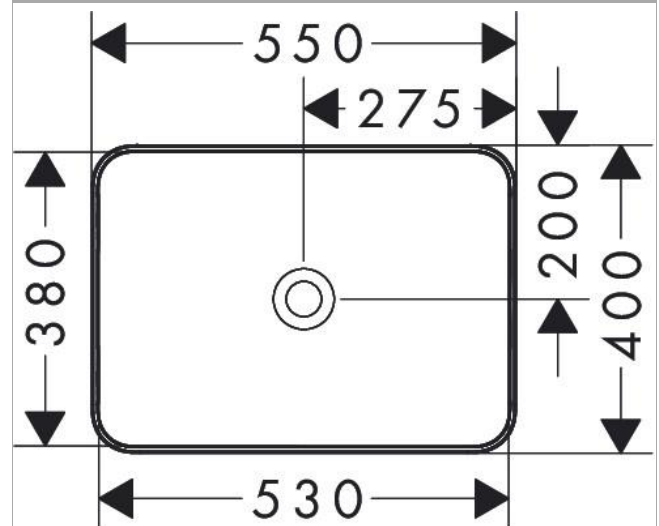

Xuniva QПоверхность: **белый** Артикульный номер: **60168450****Описание****Характеристики**

- материал: керамика
- степень блеска: Глянцевый
- без отверстия под смеситель
- без отверстия для перелива
- без сливной системы

· тип монтажа:
встроенный · с монтажным
материалом

Продукт**Награды за дизайн****Чертеж****Пример монтажа**

Xuniva Q

Поверхность: **белый** Артикульный номер: **60168450**

Xuniva Q

Поверхность: **белый** Артикульный номер: **60168450**

Год выпуска: >06/23

Xuniva QПоверхность: **белый** Артикульный номер: **60168450****Перечень запасных частей**Год выпуска: **>06/23**

Xuniva Q

Поверхность: **белый** Артикульный номер: **60168450**

Позиция	Описание	Артикульный номер	PC	PU
1	-	94633006	-	1