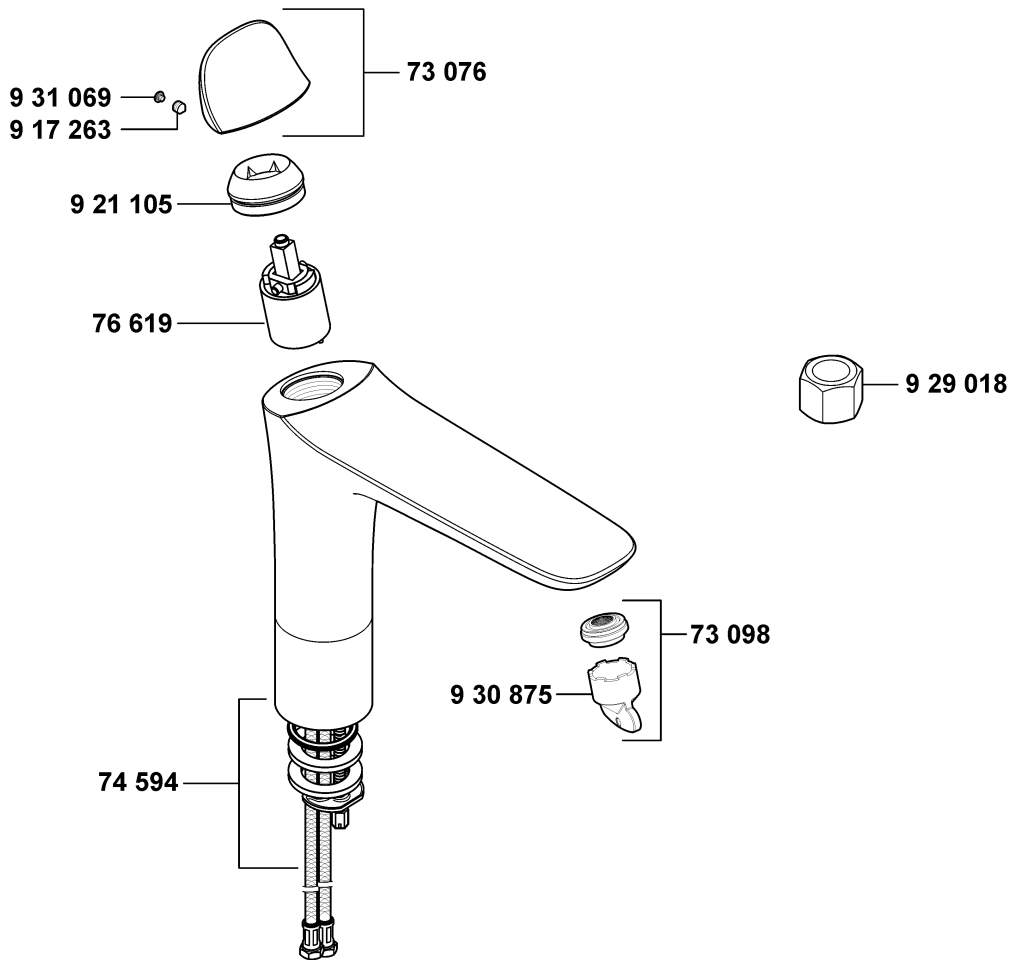

KLUDI AMBA

53296

A_5329675

53296

Waschschüsselarmatur DN 15

basin mixer DN 15

wastafelmengkraan 1/2"

73 076 Hebel

73 098 Cache-Strahlregler M 24 x 1 - 5 l/min

74 594 Befestigungssatz

76 619 Steuereinheit

917 263 Gewindestift

921 105 Spanschraube

929 018 Spanschraubenschlüssel SW 19

930 875 Schlüssel für Strahlregler

931 069 Markierungsstopfen

lever

Cache jet-spray regulator M 24 x 1 - 5 l/min

assembling set

control units

threading lathe

screw

spanner SW 19

key for aerator

red/blue insert

hendel

Cache straalbreker M 24 x 1 - 5 l/min

bevestigingsset

besturingseenheid

inbus schroef

spanschroef

sleutel voor spanschroef SW 19