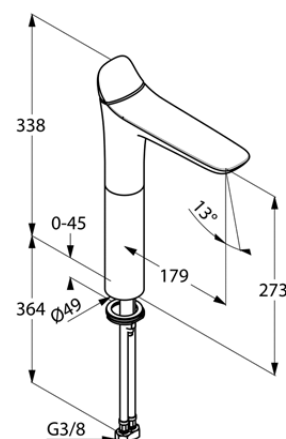

Изделие: **KLUDI AMBIENTA**
однорычажный смеситель на умывальник
DN 15

Номер артикула: **53 298 05 75**

Поверхность: **хром**

Описание изделия:

литой рычаг
монтаж на одно отверстие
класс расхода воды Z
аэратор s-pointer Cache M 24 x 1
керамический картридж 28 мм
гибкая подводка G 3/8
система быстрого монтажа
без донного клапана
высота разлива 273 мм
класс шума I

Дополнительная информация:

Класс расхода воды Z:
макс. расход воды до 9 л/мин. при давлении 3 бара

Класс шума I:
макс. 20 дБ при давлении 3 бара

Размеры