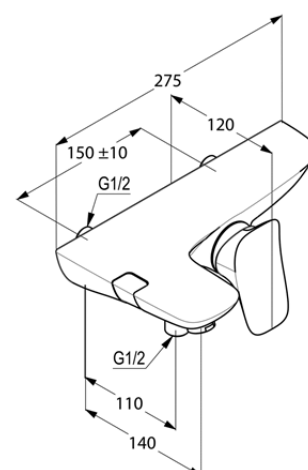

Изделие: **KLUDI AMBIENTA**
однорычажный смеситель
для ванны и душа DN 15

Номер артикула: **53 445 05 75**

Поверхность: **хром**

Описание изделия:

литой рычаг, настенный монтаж
аэратор s-pointer Cache M 24 x 1
класс расхода воды DB
керамический картридж
с ограничителем горячей воды
автоматическое переключение душ/ванна
защита от обратного тока воды
отвод для душа G 1/2
скрытые эксцентрики для настенного монтажа
без душевого гарнитура
класс шума I

Дополнительная информация:

Класс расхода воды DB:
макс. расход воды для излива для ванны до 38 л/мин.
при давлении 3 бара
макс. расход воды для душевой лейки до 25 л/мин. при давлении
3 бара

Класс шума I:
макс. 20 дБ при давлении 3 бара

Фото продукта

Размеры