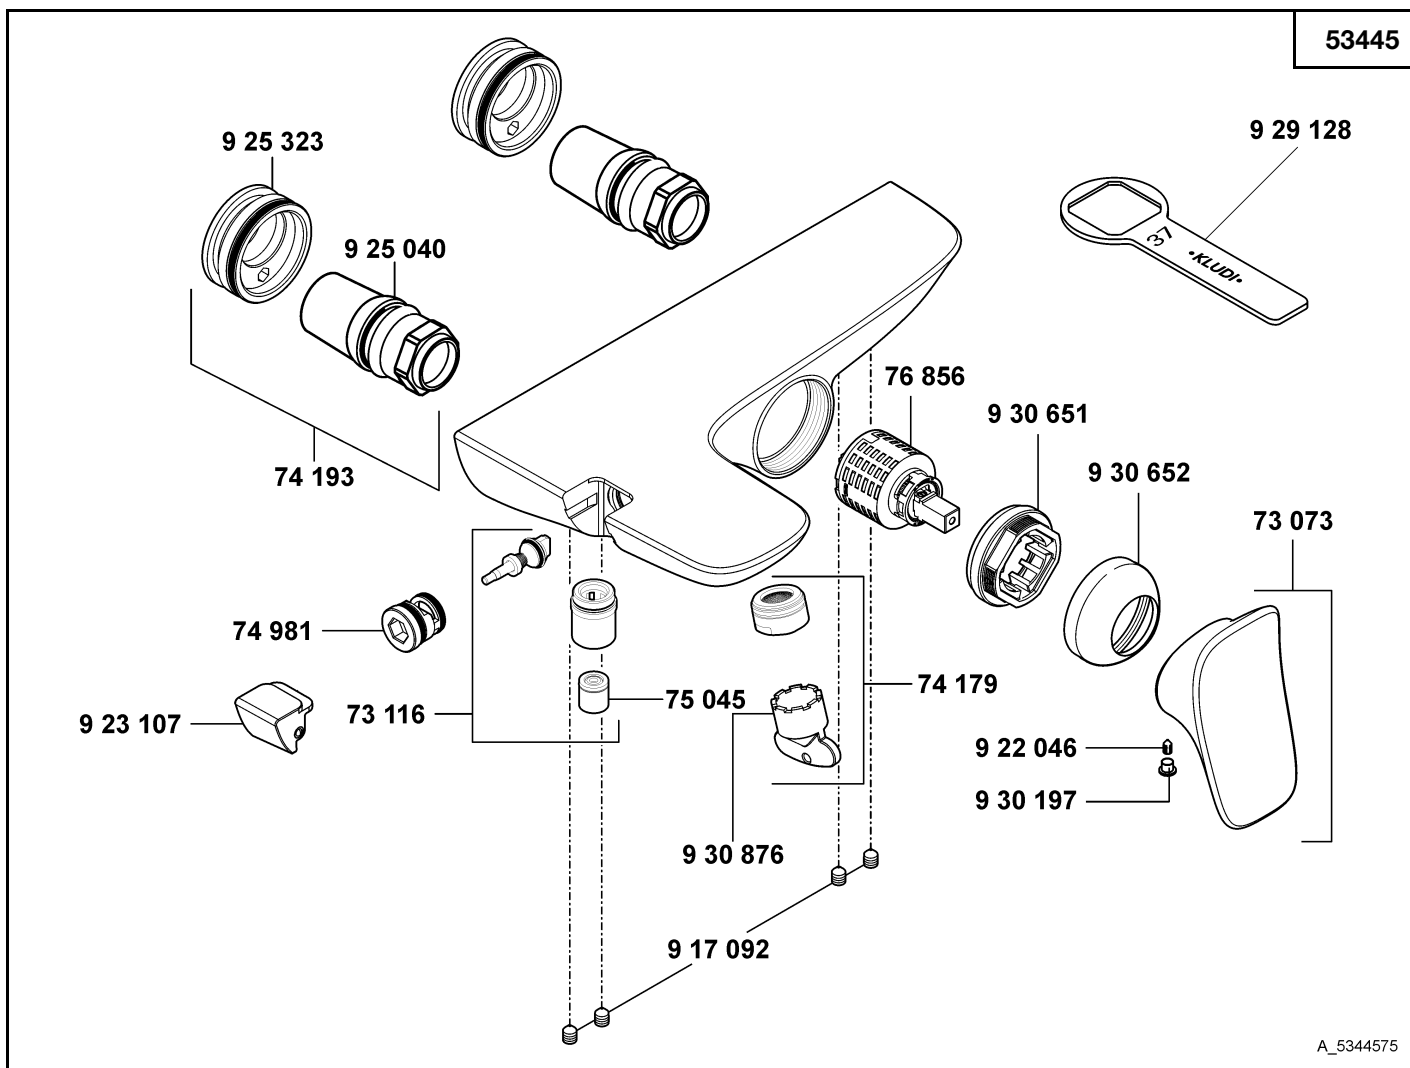

53445

A_5344575

53445	Wannenfüll- und Brause-Einhandmischer DN 15	single lever bath- and shower mixer DN 15	ééngreeps bad-/douchemengkraan 1/2"
	73 073 Hebel	lever	hendel
	73 116 Umstellung	diverter	omstelling
	74 179 Cache-Strahlregler M 24 x 1	Cache jet-spray regulator M 24 x 1	Cache straalbreker M 24 x 1
	74 193 Wandanschluss	wall connector	wandaansluiting
	74 981 Umstellbuchse	diverter sleeve	omstelling mouw
	75 045 Rückflussverhinderer	back flow preventer (check valve)	terugslagklep
	76 856 Kartusche	cartridge	cartouche
	917 092 Auslaufbefestigungsschraube	fastening screw for spout	bev. schroef voor uitloop
	922 046 Gewindestift	threading lathe	inbus schroef
	923 107 Umstellgriff	lever for diverter	omstelgreep
	925 040 O-Ring	O-ring	o-ring
	925 323 O-Ring	O-ring	o-ring
	929 128 Spanschraubenschlüssel	spanner	sleutel voor spanschroef
	930 197 Markierungsstopfen	red/blue insert	markeringsstop
	930 651 Spanschraube	screw	spanschroef
	930 652 Abdeckkappe	cover cap	afdekkap
	930 876 Schlüssel für Strahlregler	key for aerator	sleutel voor straalbreker