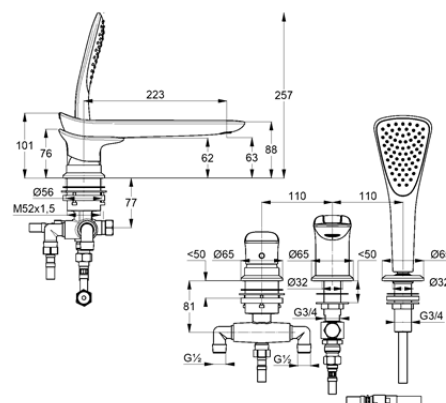

Изделие: **KLUDI AMBIENTA**
однорычажный смеситель для ванны
и душа DN 15

Номер артикула: **53 447 05 75**

Поверхность: **хром**

Описание изделия:

литой рычаг, монтаж на 3 отверстия
класс расхода воды DB
аэратор s-pointer Cache M 24 x 1
керамический картридж
с ограничителем горячей воды
автоматическое переключение душ/ванна
вынимающийся душ
душевой шланг 1500 мм
напорный шланг 500 мм
защита от обратного тока воды
длина излива 223 мм
класс шума I

Фото продукта

Размеры

Достоверную информацию уточняйте на santehnica.ru.