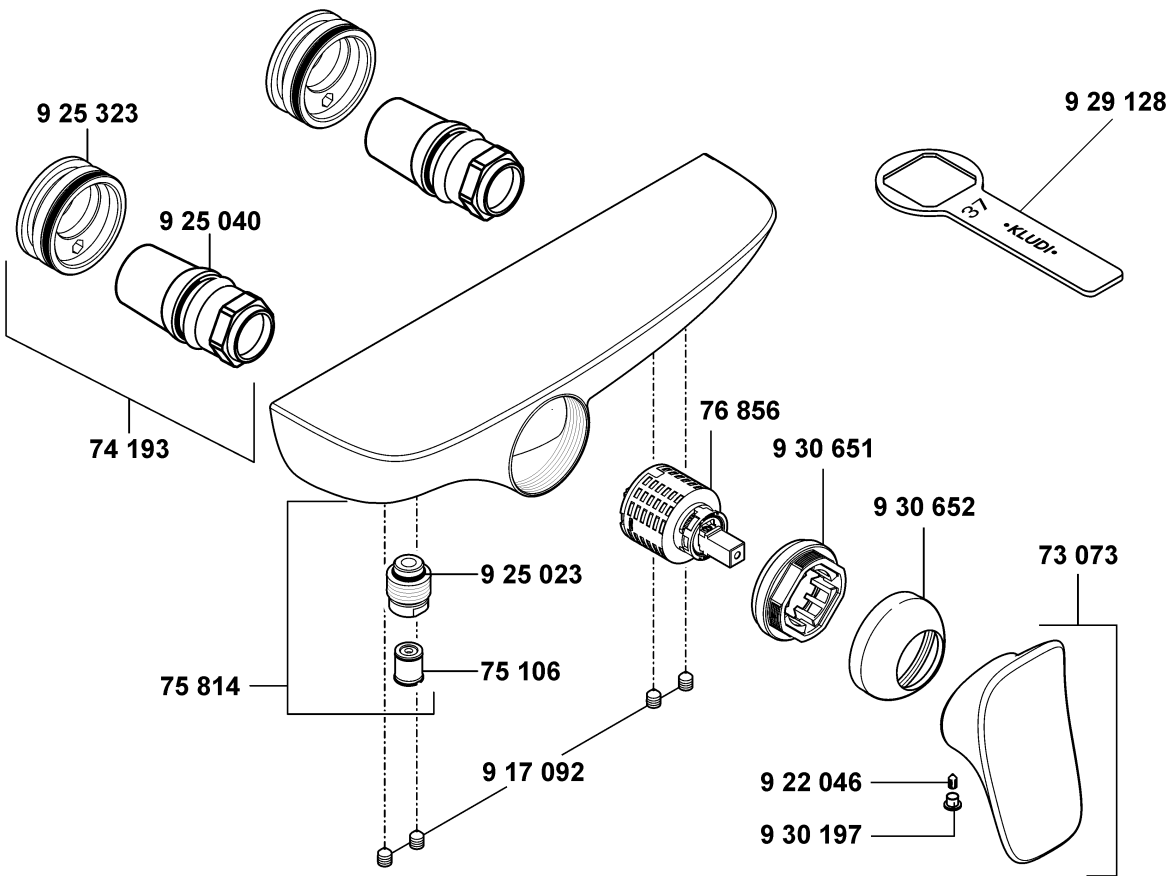

# KLUDI AMBA

53710

A\_5371075

53710	Brause-Einhandmischer DN 15	single lever shower mixer DN 15	ééngreeps douchemengkraan 1/2"
73 073	Hebel	lever	hendel
74 193	Wandanschluss	wall connector	wandaansluiting
75 106	Rückflussverhinderer	back flow preventer (check valve)	terugslagklep
75 814	Brauseanschlussnippel	shower nipple	douche-aansluitnippel
76 856	Kartusche	cartridge	cartouche
917 092	Auslaufbefestigungsschraube	fastening screw for spout	bev. schroef voor uitloop
922 046	Gewindestift	threading lathe	inbus schroef
925 023	O-Ring	O-ring	o-ring
925 040	O-Ring	O-ring	o-ring
925 323	O-Ring	O-ring	o-ring
929 128	Spannschraubenschlüssel	spanner	sleutel voor spannschroef
930 197	Markierungsstopfen	red/blue insert	markeringsstop
930 651	Spannschraube	screw	spannschroef
930 652	Abdeckkappe	cover cap	afdekkap