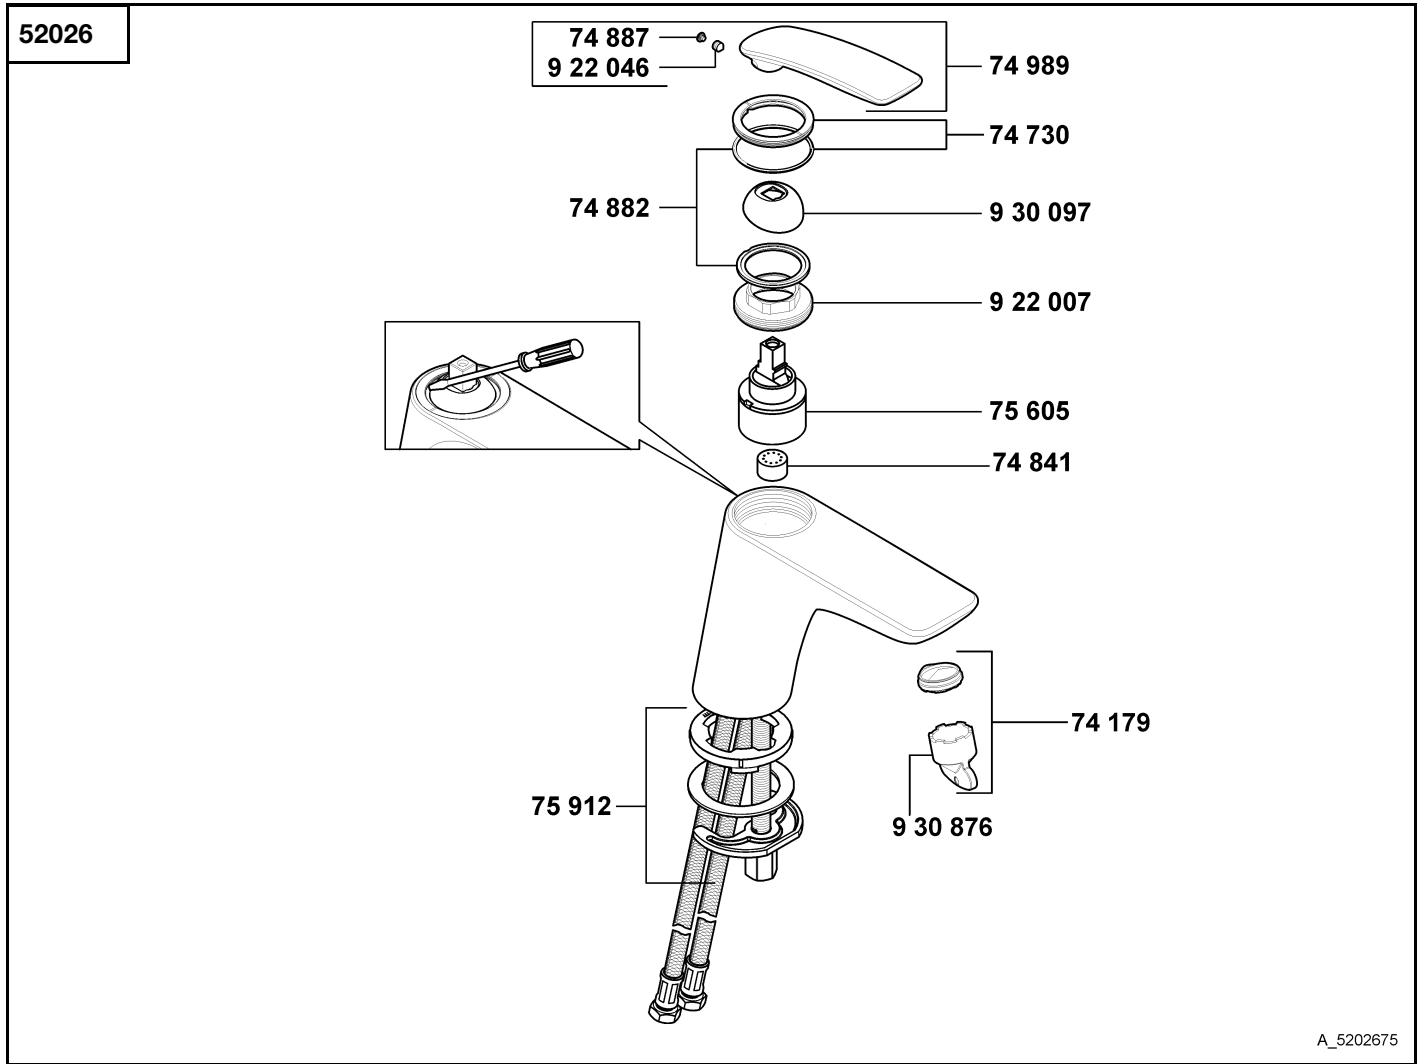

KLUDI BALANCE

52026	Waschtisch-Einhandmischer DN 10	single lever basin mixer DN 10	ééngreeps wastafelmengkraan 3/8"
	74 179 Cache-Strahlregler M 24 x 1	Cache jet-spray regulator M 24 x 1	Cache straalbreker M 24 x 1
	74 730 Abdeckkappe	cover cap	afdekkap
	74 841 Durchflussbegrenzer	flow restrictor	doorstroombegrenzer
	74 882 Dichtungssatz	sealing set	set dichtingen
	74 887 Markierungsstopfen	red/blue insert	markeringsstop
	74 989 Hebel KLUDI BALANCE	lever for KLUDI BALANCE	greep voor KLUDI BALANCE
	75 605 Kartusche	cartridge	cartouche
	75 912 Befestigungssatz	assembling set	bevestigingsset
	922 007 Spanschraube	screw	spanschroef
	922 046 Gewindestift	threading lathe	inbus schroef
	930 097 Kappe	cap	dop
	930 876 Schlüssel für Strahlregler	key for aerator	sleutel voor straalbreker