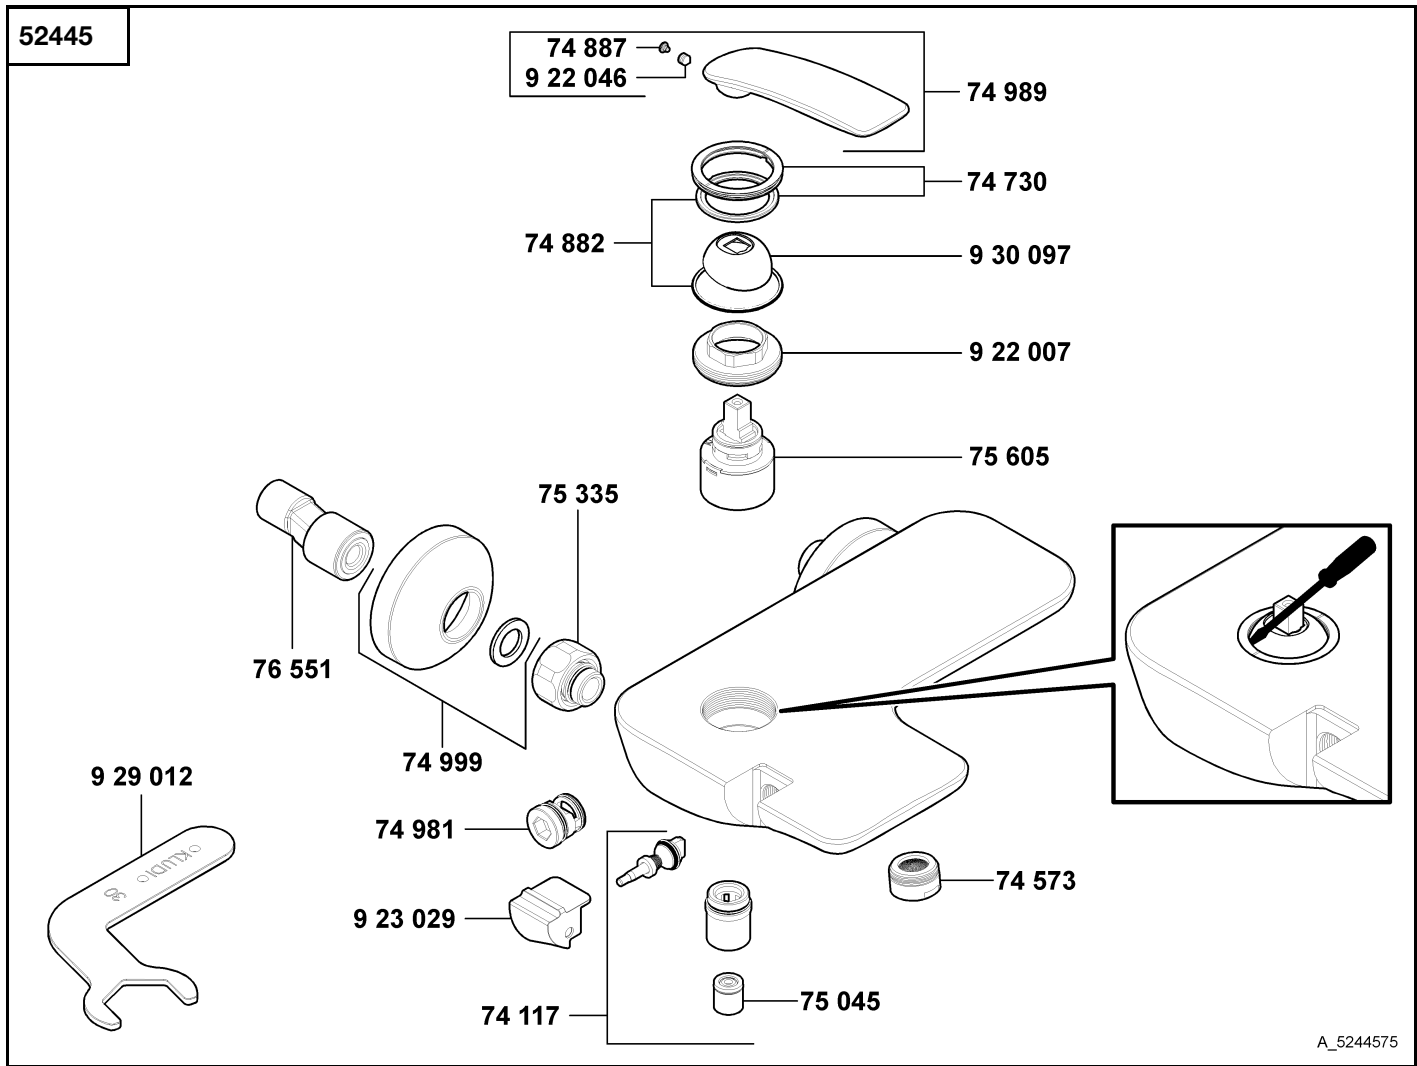

KLUDI BALANCE

A_5244575

52445	Wannenfüll- und Brause-Einhandmischer DN 15	single lever bath- and shower mixer DN 15	ééngreeps bad-/douchemengkraan 1/2"
74 117	Umstellung	diverter	omstelling
74 573	s-pointer M 24 x 1D	s-pointer M 24 x 1D	s-pointer M 24 x 1D
74 730	Abdeckkappe	cover cap	afdekkap
74 882	Dichtungssatz	sealing set	set dichtingen
74 887	Markierungsstopfen	red/blue insert	markeringsstop
74 981	Umstellbuchse	diverter sleeve	omstelling mouw
74 989	Hebel KLUDI BALANCE	lever for KLUDI BALANCE	greep voor KLUDI BALANCE
74 999	Rosette	wall flange	rozet
75 045	Rückflussverhinderer	back flow preventer (check valve)	terugslagklep
75 335	Wandarmaturanschluss	wall-fitting connection	wandmengkraan aansluiting
75 605	Kartusche	cartridge	cartouche
76 551	S-Anschluss mit Schalldämpfer	S-connection with sound absorber	S-koppeling met geluiddemper
922 007	Spannschraube	screw	spanschroef
922 046	Gewindestift	threading lathe	inbus schroef
923 029	Umstellgriff	lever for diverter	omstelgreep
929 012	Armaturenschlüssel	fastening tool	sleutel
930 097	Kappe	cap	dop