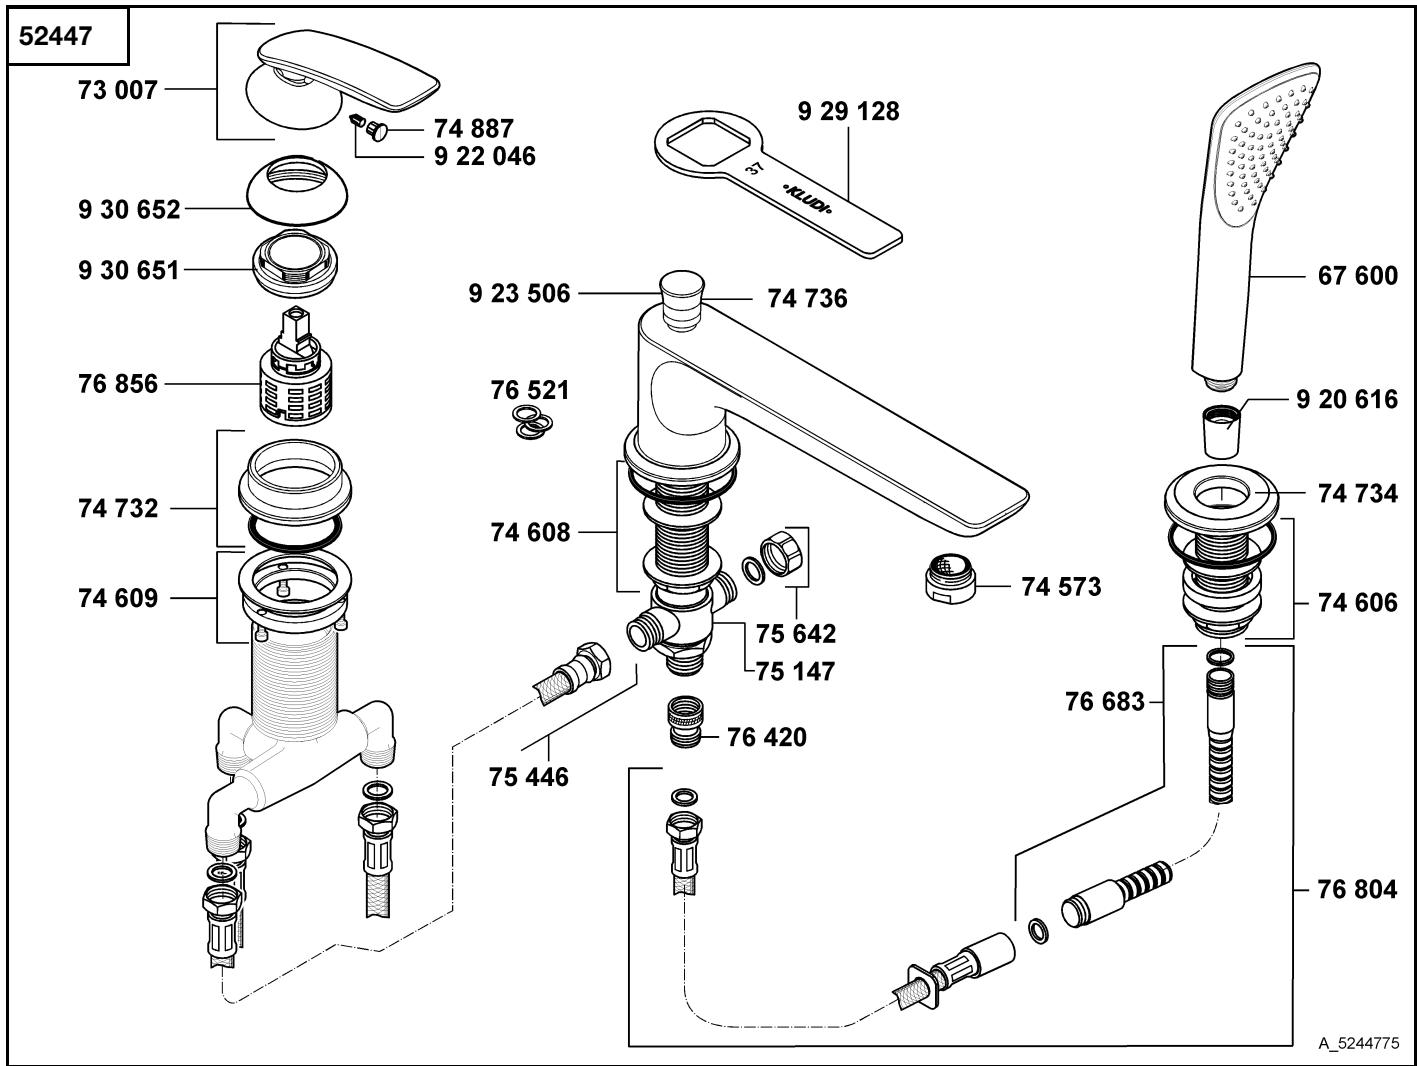

# KLUDI BALANCE

| 52447    | Wannenfüll- und Brause-<br>Einhandmischer DN 15 | single lever bath- and shower mixer<br>DN 15 | ééngreeps bad-/douchemengkraan 1/2" |
|----------|-------------------------------------------------|----------------------------------------------|-------------------------------------|
| 67 600   | Handbrause 1S                                   | handshower 1S                                | handdouché 1S                       |
| 73 007   | Hebel KLUDI BALANCE                             | lever for KLUDI BALANCE                      | greep voor KLUDI BALANCE            |
| 74 573   | s-pointer M 24 x 1D                             | s-pointer M 24 x 1D                          | s-pointer M 24 x 1D                 |
| 74 606   | Befestigungssatz                                | assembling set                               | bevestigingsset                     |
| 74 608   | Befestigungssatz                                | assembling set                               | bevestigingsset                     |
| 74 609   | Befestigungssatz                                | assembling set                               | bevestigingsset                     |
| 74 732   | Rosette                                         | wall flange                                  | rozet                               |
| 74 734   | Rosette                                         | wall flange                                  | rozet                               |
| 74 736   | Umstellung, kpl.                                | diverter complete                            | omstelling compleet                 |
| 74 887   | Markierungsstopfen                              | red/blue insert                              | markeringsstop                      |
| 75 147   | Brücke                                          | bridge                                       | brug                                |
| 75 446   | Druckschlauch                                   | pressure hose                                | hogedruk slang                      |
| 75 642   | Verschlußmutter                                 | fastening nut                                | afsluitmoer                         |
| 76 420   | RV-Verschraubung                                | back flow preventer coupling                 | terugslagklep                       |
| 76 521   | Dichtungssatz                                   | sealing set                                  | set dichtingen                      |
| 76 683   | Brauseschlauch                                  | shower hose                                  | doucheschlang                       |
| 76 804   | Brauseschlauch, kpl.                            | shower hose complete                         | doucheschlang compleet              |
| 76 856   | Kartusche                                       | cartridge                                    | cartouche                           |
| 9 20 616 | Konushülse                                      | cone tubing                                  | conische huls                       |
| 9 22 046 | Gewindestift                                    | threading lathe                              | inbus schroef                       |
| 9 23 506 | Zugknopf                                        | pull knob                                    | trekknop                            |
| 9 29 128 | Spannschraubenschlüssel                         | spanner                                      | sleutel voor spanschroef            |
| 930 651  | Spannschraube                                   | screw                                        | spanschroef                         |
| 930 652  | Abdeckkappe                                     | cover cap                                    | afdekkap                            |