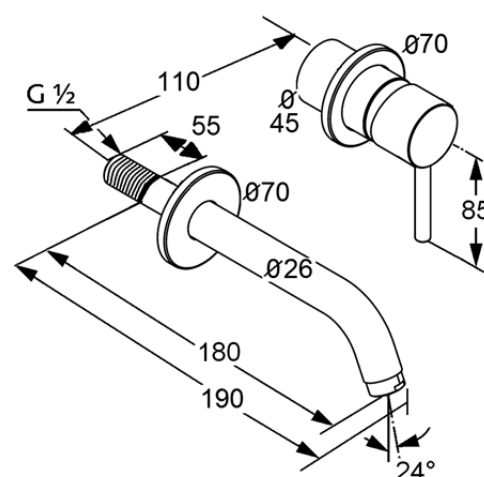

Изделие: **KLUDI BOZZ**  
настенный смеситель для умывальника

Номер артикула: **38 244 05 76**

Поверхность: **хром**

Описание изделия:

монтаж на два отверстия  
внешняя монтажная часть  
литой рычаг  
класс расхода воды Z  
аэратор s-pointer Eco M 24 x 1  
Ø отражателей 70 мм  
длина излива 180 мм  
для внутренней части 38 243

Дополнительная информация:

Класс расхода воды Z:  
макс. расход воды до 9 л/мин. при давлении 3 бара

Фото продукта

Размеры

Достоверную информацию уточняйте на [santehnica.ru](http://santehnica.ru).