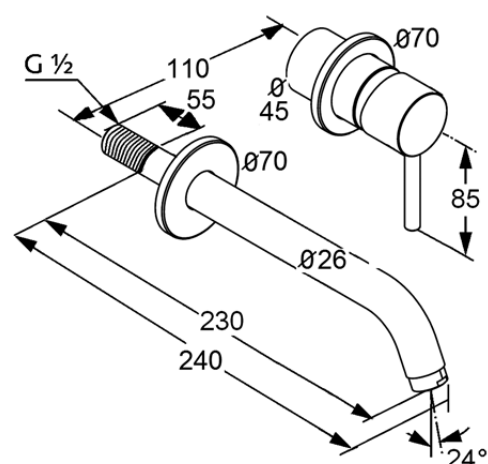

Изделие: **KLUDI BOZZ**
настенный смеситель для умывальника

Номер артикула: **38 245 05 76**

Поверхность: **хром**

Описание изделия:

монтаж на два отверстия
внешняя монтажная часть
литой рычаг
класс расхода воды Z
аэратор s-pointer Eco M 24 x 1
Ø отражателей 70 мм
длина излива 230 мм
для внутренней части 38 243

Дополнительная информация:

Класс расхода воды Z:
макс. расход воды до 9 л/мин. при давлении 3 бара

Фото продукта

Размеры

Достоверную информацию уточняйте на santehnica.ru.