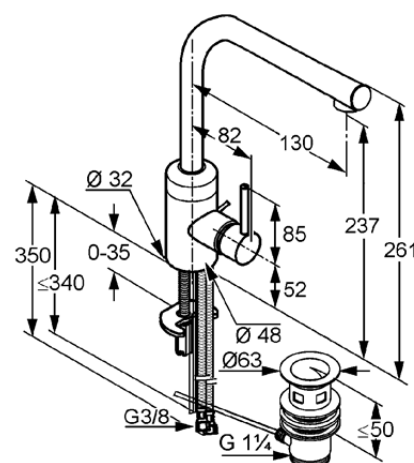

Изделие: **KLUDI BOZZ**
однорычажный смеситель на умывальник
DN 10

Номер артикула: **38 294 05 76**

Поверхность: **хром**

Описание изделия:

литой рычаг
монтаж на одно отверстие
класс расхода воды Z
аэратор Cache M 16,5 x 1
керамический картридж
с ограничителем горячей воды
поворотный излив
гибкая подводка G 3/8
донный клапан G 1 1/4
система быстрого монтажа
класс шума I

Дополнительная информация:

Класс расхода воды Z:
макс. расход воды до 9 л/мин. при давлении 3 бара

Фото продукта

Размеры

Достоверную информацию уточняйте на santehnica.ru.