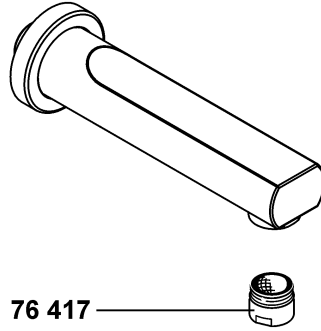

# KLUDI ZENTA

13500

A\_1350005

13500

Wanneneinlauf DN 20

wall spout DN 20

baduitloop 3/4"

76 417 Cascade-Strahlregler M 28 x 1/B

Cascade-flow straightener M 28 x 1/B

cascade straalbreker M 28 x 1/B

Достоверную информацию уточняйте на [santehnica.ru](http://santehnica.ru).