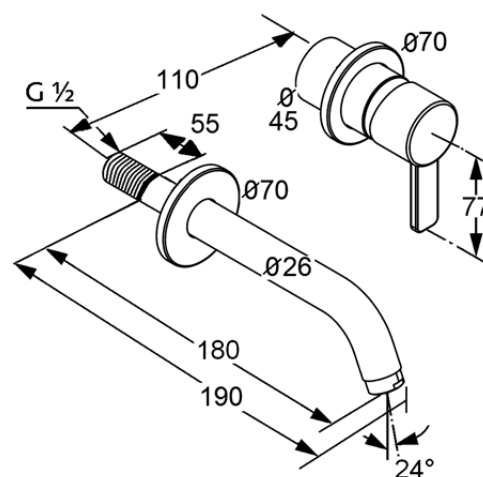

Изделие: **KLUDI ZENTA**  
настенный смеситель для умывальника

Номер артикула: **38 244 05 75**

Поверхность: **хром**

Описание изделия:

монтаж на два отверстия  
внешняя монтажная часть  
литой рычаг  
класс расхода воды Z  
аэратор s-pointer Eco M 24 x 1  
диаметр отражателей 70 мм  
длина излива 180 мм  
для внутренней части 38 243

Дополнительная информация:

Класс расхода воды Z:  
макс. расход воды до 9 л/мин. при давлении 3 бара

Фото продукта

Размеры

Достоверную информацию уточняйте на [santehnica.ru](http://santehnica.ru).