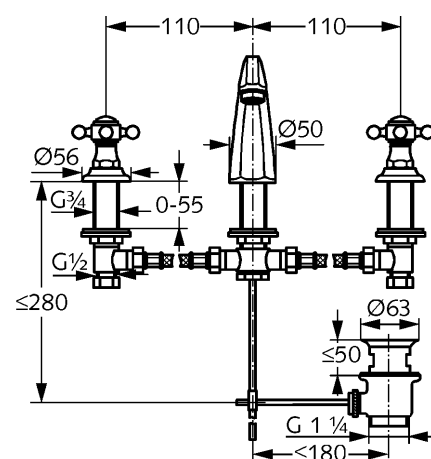

Изделие: **KLUDI ADLON**
смеситель на умывальник DN 15

Номер артикула: **51 043 .. 20**

Поверхность: **05 - хром**
45 - латунь

Описание изделия:

крестообразные рукоятки
монтаж на 3 отверстия
класс расхода воды А
каскадный аэратор М 24 x 1
керамические кран-буксы 180°
соединительные напорные шланги
G 1/2 x G 1/2 x 300 мм
донный клапан G 1 1/4
класс шума I

Дополнительная информация:

Класс расхода воды А:
макс. расход воды до 15 л/мин. при давлении 3 бара

Класс шума I:
макс. 20 дБ при давлении 3 бара

Фото продукта

Размеры

График расхода воды