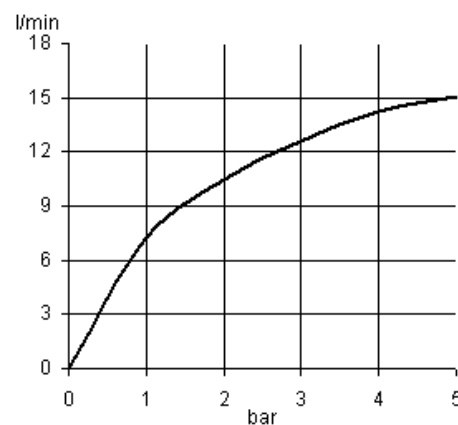

Дополнительная информация:

Класс расхода воды А:  
макс. расход воды до 15 л/мин. при давлении 3 бара

Класс шума I:  
макс. 20 дБ при давлении 3 бара

Фото продукта

Размеры

График расхода воды

Достоверную информацию уточняйте на [santehnica.ru](http://santehnica.ru).