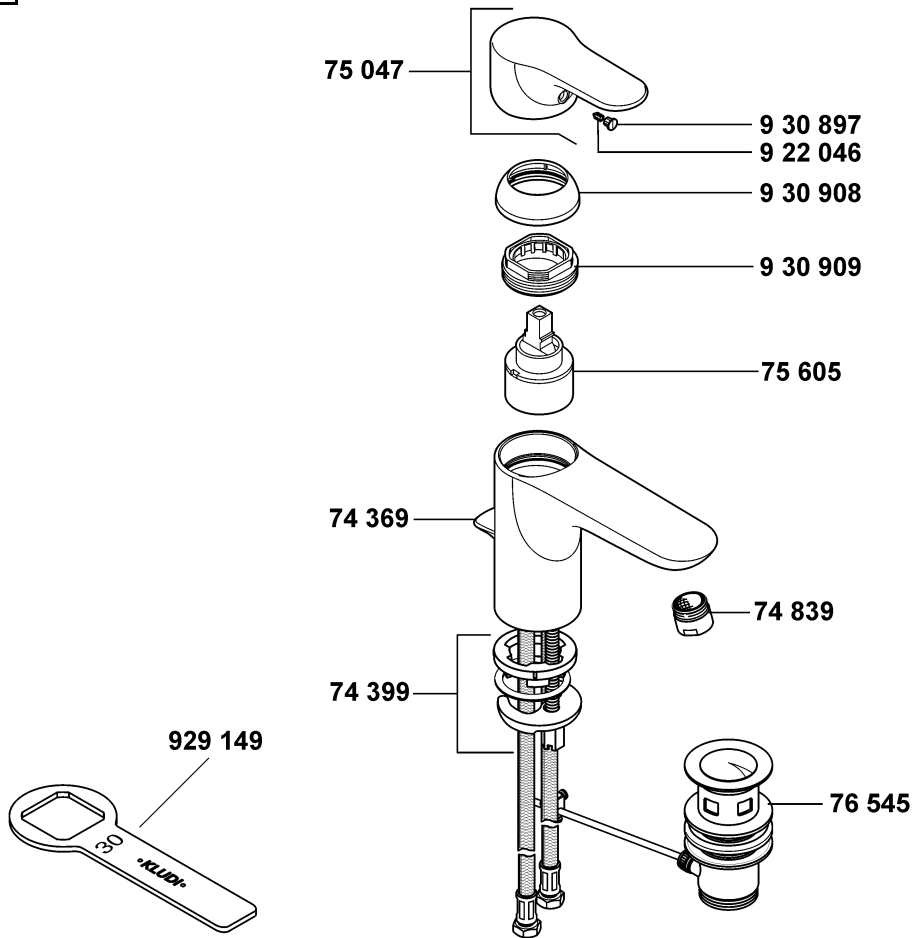

KLUDI OBJEKTA

32233

A_3223375

32233

Waschtisch-Einhandmischer DN 15

single lever basin mixer DN 15

ééngreeps wastafelmengkraan 1/2"

74 369 Zugstange
 74 399 Befestigungsatz
 74 839 s-pointer Luftsprudler M 24 x 1/2
 75 047 Hebel, KLUDI OBJEKTA
 75 605 Kartusche
 76 545 Ablaufgarnitur
 922 046 Gewindestift
 929 149 Spanschraubenschlüssel SW 30
 930 897 Markierungsstopfen
 930 908 Abdeckkappe
 930 909 Spanschraube

lift rod
 assembling set
 s-pointer aerator M 24 x 1/2
 lever for KLUDI OBJEKTA
 cartridge
 pop up waste
 threading lathe
 spanner SW 30
 red/blue insert
 cover cap
 screw

trekstang
 bevestigingsset
 s-pointer perlator M 24 x 1/2
 greep voor KLUDI OBJEKTA
 cartouche
 afvoergarnituur
 inbus schroef
 sleutel voor spanschroef SW 30
 markeringsstop
 afdekkap
 spanschroef