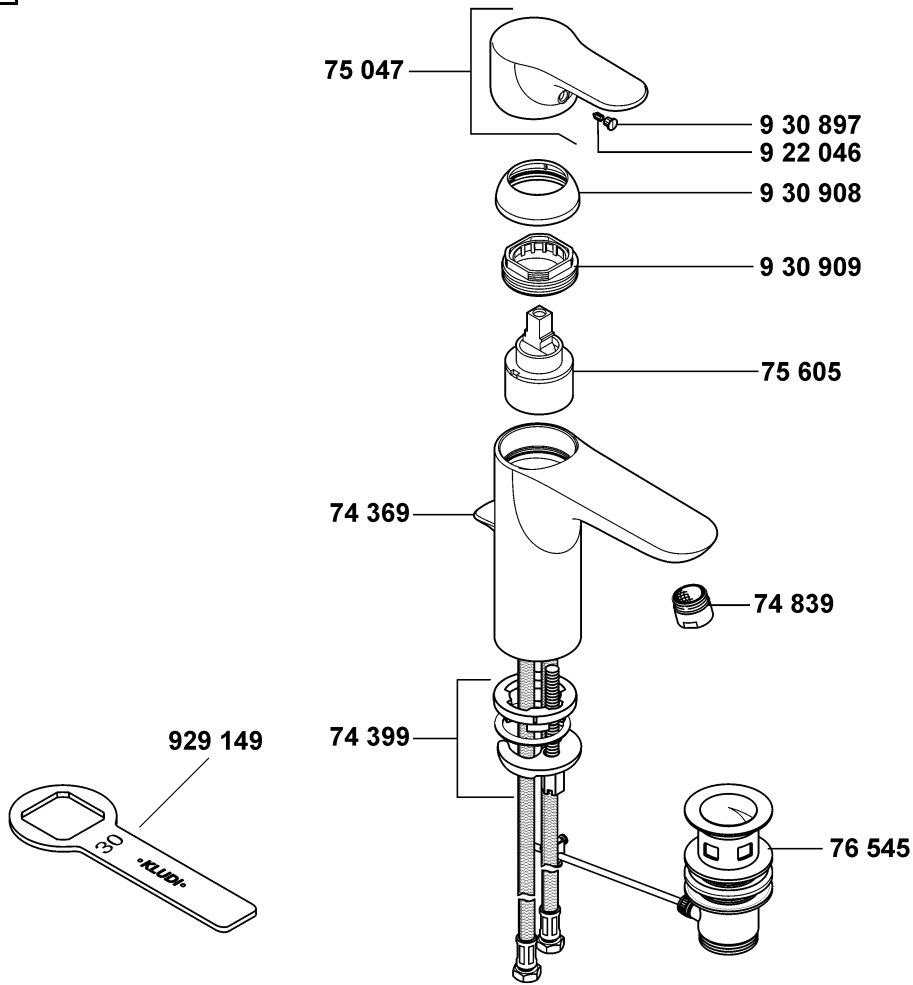

KLUDI OBJEKTA

32260

A_3226075

32260	Waschtisch-Einhandmischer DN 15	single lever basin mixer DN 15	ééngreeps wastafelmengkraan 1/2"
74 369	Zugstange	lift rod	trekstang
74 399	Befestigungsatz	assembling set	bevestigingsset
74 839	s-pointer Luftsprudler M 24 x 1/2	s-pointer aerator M 24 x 1/2	s-pointer perlator M 24 x 1/2
75 047	Hebel, KLUDI OBJEKTA	lever for KLUDI OBJEKTA	greep voor KLUDI OBJEKTA
75 605	Kartusche	cartridge	cartouche
76 545	Ablaufgarnitur	pop up waste	afvoergarnituur
922 046	Gewindestift	threading lathe	inbus schroef
929 149	Spannschraubenschlüssel SW 30	spanner SW 30	sleutel voor spanschroef SW 30
930 897	Markierungsstopfen	red/blue insert	markeringsstop
930 908	Abdeckkappe	cover cap	afdekkap
930 909	Spannschraube	screw	spanschroef