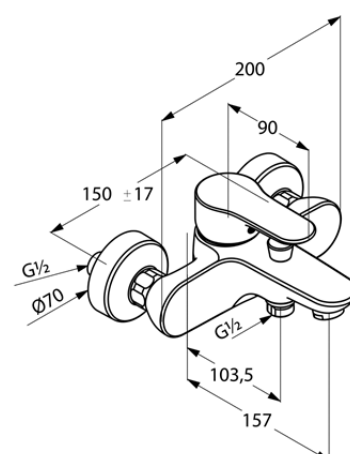

Изделие: **KLUDI ОБЪЕКТА**
однорычажный смеситель для ванны и душа DN 15

Номер артикула: **32 653 05 75**

Поверхность: **хром**

Описание изделия:

литой рычаг
настенный монтаж
класс расхода воды CB
аэратор s-pointer M 24 x 1
керамический картридж
с ограничителем горячей воды
защита от обратного тока воды
отвод для душа G 1/2
автоматическое переключение душ/ванна
s-образные эксцентрики
без душевого гарнитура
класс шума I

Фото продукта

Размеры

Достоверную информацию уточняйте на santehnica.ru.