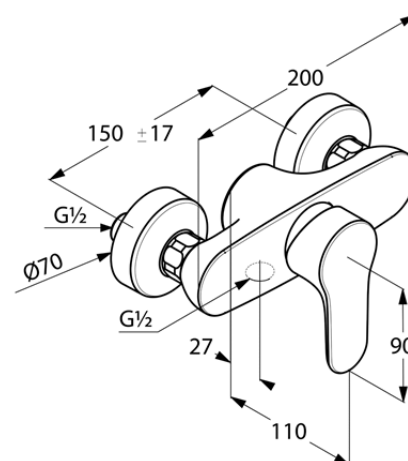

Изделие: **KLUDI ОБЪЕКТА**
однорычажный смеситель для душа DN 15

Номер артикула: **32 764 05 75**

Поверхность: **хром**

Описание изделия:

литой рычаг
настенный монтаж
класс расхода воды В
керамический картридж
с ограничителем горячей воды
защита от обратного тока воды
отвод для душа G 1/2
s-образные эксцентрики
без душевого гарнитура
класс шума I

Дополнительная информация:

Класс расхода воды В:
макс. расход воды до 25 л/мин. при давлении 3 бара

Класс шума I:
макс. 20 дБ при давлении 3 бара

Фото продукта

Размеры