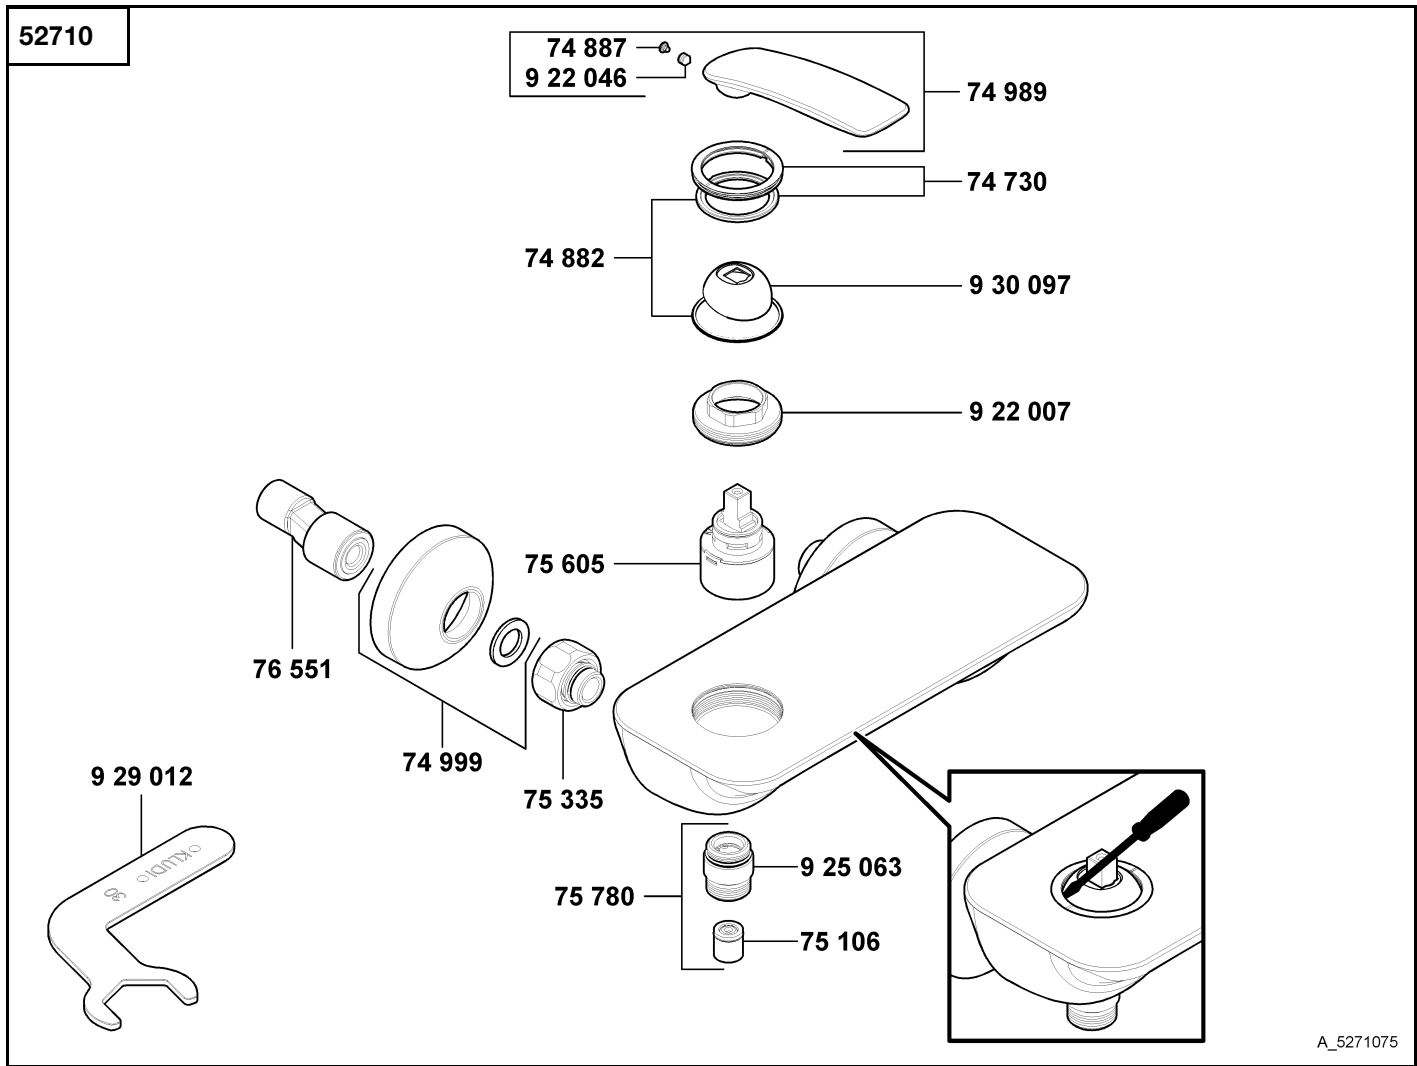

KLUDI BALANCE

A_5271075

52710	Brause-Einhandmischer DN 15	single lever shower mixer DN 15	ééngreeps douchemengkraan 1/2"
74 730	Abdeckkappe	cover cap	afdekkap
74 882	Dichtungssatz	sealing set	set dichtingen
74 887	Markierungsstopfen	red/blue insert	markeringsstop
74 989	Hebel KLUDI BALANCE	lever for KLUDI BALANCE	greep voor KLUDI BALANCE
74 999	Rosette	wall flange	rozet
75 106	Rückflussverhinderer	back flow preventer (check valve)	terugslagklep
75 335	Wandarmaturanschluss	wall-fitting connection	wandmengkraan aansluiting
75 605	Kartusche	cartridge	cartouche
75 780	Brauseanschlussnippel	shower nipple	douche-aansluitnippel
76 551	S-Anschluss mit Schalldämpfer	S-connection with sound absorber	S-koppeling met geluiddemper
922 007	Spannschraube	screw	spanschroef
922 046	Gewindestift	threading lathe	inbus schroef
925 063	Dichtung	washer	dichting
929 012	Armaturenschlüssel	fastening tool	sleutel
930 097	Kappe	cap	dop