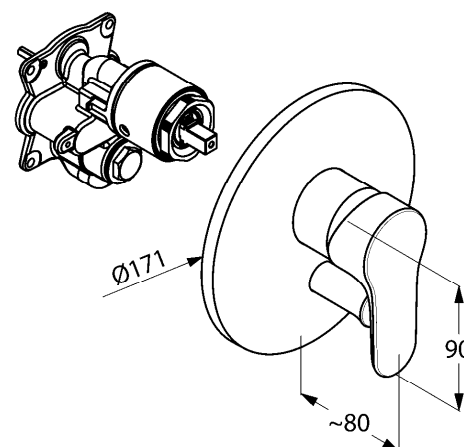

Изделие: **KLUDI ОБЪЕКТА**
встраиваемый смеситель для ванны и душа

Номер артикула: **32 650 05 75**

Поверхность: **05 – хром**

Описание изделия:

внешняя монтажная часть
для KLUDI FLEXX.BOXX 88 011
класс расхода воды DC
функциональный элемент с керамическим картриджем
с ограничителем горячей воды
автоматическое переключение душ/ванна
класс шума I

Фото продукта

Размеры

График расхода воды

Достоверную информацию уточняйте на santehnica.ru.