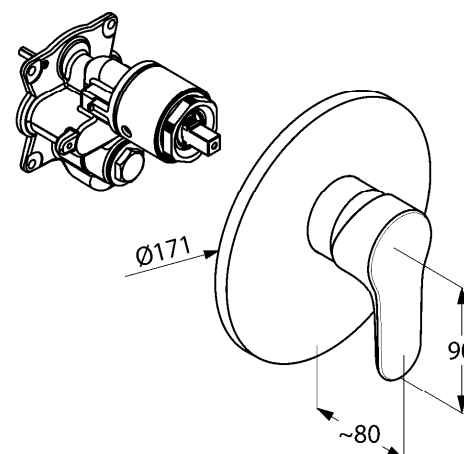

Изделие: **KLUDI ОБЪЕКТА**
встраиваемый смеситель для душа

Номер артикула: **32 655 05 75**

Поверхность: **05 – хром**

Описание изделия:

внешняя монтажная часть
для KLUDI FLEXX.BOX 88 011
класс расхода воды DC
функциональный элемент с керамическим картриджем
с ограничителем горячей воды
класс шума I

Фото продукта

Размеры

График расхода воды

Достоверную информацию уточняйте на santehnica.ru.