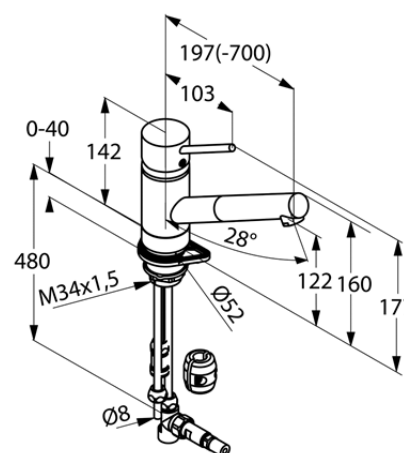

Изделие: **KLUDI SCOPE**  
однорычажный смеситель для кухни DN 8

Номер артикула: 33 932 05 75

Поверхность: хром

Описание изделия:

литой рычаг  
монтаж на одно отверстие  
расход воды 5 л/мин  
аэратор M 24 x 1  
керамический картридж  
с ограничителем горячей воды  
выдвижной, поворотный излив (110°)  
жёсткая подводка 8 мм  
для безнапорных водонагревателей

Фото продукта

Размеры

Достоверную информацию уточняйте на [santehnica.ru](http://santehnica.ru).